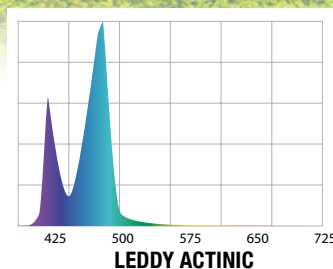

LEDDY TUBE RETROFIT

Экономичные и универсальные!

ПЕРЕХОДЯ НА
СВЕТОДИОДНЫЕ
ОСВЕЩЕНИЕ, ВЫ
ЭКОНОМИТЕ ДЕНЬГИ!

Универсальность использования
и простота установки

LEDDY TUBE
RETROFIT

Идеально подходят для водяных растений и рыб