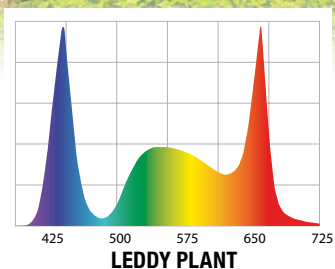

LEDDY TUBE RETROFIT

Экономичные и универсальные!

ПЕРЕХОДЯ НА
СВЕТОДИОДНЫЕ
ОСВЕЩЕНИЕ, ВЫ
ЭКОНОМИТЕ ДЕНЬГИ!

Универсальность использования
и простота установки

LEDDY TUBE
RETROFIT

Идеально подходят для водяных растений и рыб