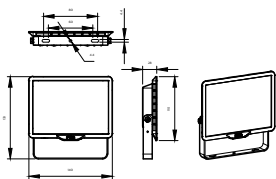

Essential SmartBright G3 LED Floodlight

Общая ширина	110 mm
Общая высота	28 mm
Цвет	Black

Соответствие требованиям и область применения

Код защиты от проникновения	IP65 [Защита от попадания пыли, защита от струй]
Код степени защиты от механических воздействий	IK06 [1 J]
Защита от скачков напряжения (общая/ дифференциальная)	Уровень защиты от скачков напряжения до 2 kV

Первоначальная производительность (соответствие МЭК)

Начальная светоотдача	1700 lm
Допустимое отклонение светового потока	+/-10%
Начальная эффективность освещения светодиода	85 lm/W
Нач. корр. цветовая температура	4000 K
Нач. индекс цветопередачи	>80
Начальная цветность	SDCM<7
Начальная входная мощность	20 W

Допустимое значение потребляемой мощности	+/-10%

Условия эксплуатации

Диапазон температуры окружающей среды	-40 to +50 °C

Данные об изделии

Полный код продукта	871016333015099
Название продукта для заказа	BVP150 LED17/NW 220-240V 20W SWB CE
EAN/UPC — продукт	8710163330150
Код заказа	911401732362
Нумератор — количество на упаковку	1
Нумератор— упаковок на внешний короб	24
Материал № (12NC)	911401732362
Вес нетто (шт.)	0,318 kg

Чертеж размеров

20W

BVP150/161 Essential Smartbright LED