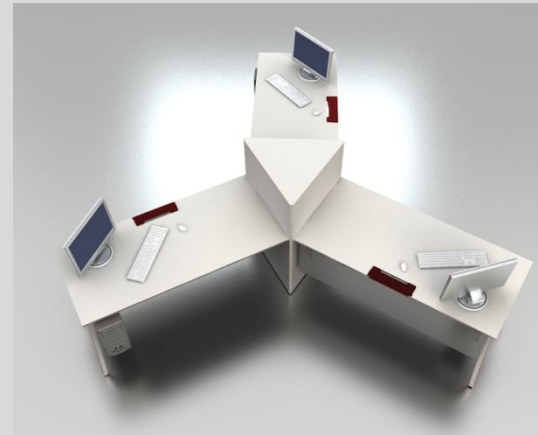

Ассортимент. Рабочие станции.