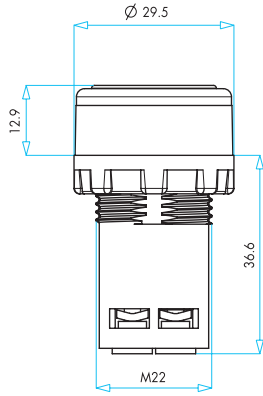

BET08-2010K
Etiket 8 mm
Plate 8 mm

BET08-201
Etiket 8 mm II-O-I
Plate 8 mm II-O-I

BET08-010K
Etiket 8 mm O-I
Plate 8 mm O-I

BET08-01
Etiket 8 mm O-I
Plate 8 mm O-I

BET08-STOP
Etiket 8 mm STOP
Plate 8 mm STOP

BET60P
(Plastik / Plastic)
BET60A
(Alüminyum / Aluminium)
Etiket Ø 60 mm Acil Stop
Plate Ø 60 mm Emergency Stop

BET90P
(Plastik / Plastic)
BET90A
(Alüminyum / Aluminium)
Etiket Ø 90 mm Acil Stop
Plate Ø 90 mm Emergency Stop

BOYUTLAR (mm) / DIMENSIONS (mm)

Düz Kafalı Yaylı Buton
Flush, Spring Return

40 mm Acil Stop Butonu
40 mm Emergency Stop

40 mm Mantar Buton
40 mm Mushroom Button

Seçici Buton
Selector Switch

Sinyal (Petekli Cam)
Signal (Comb Glass)