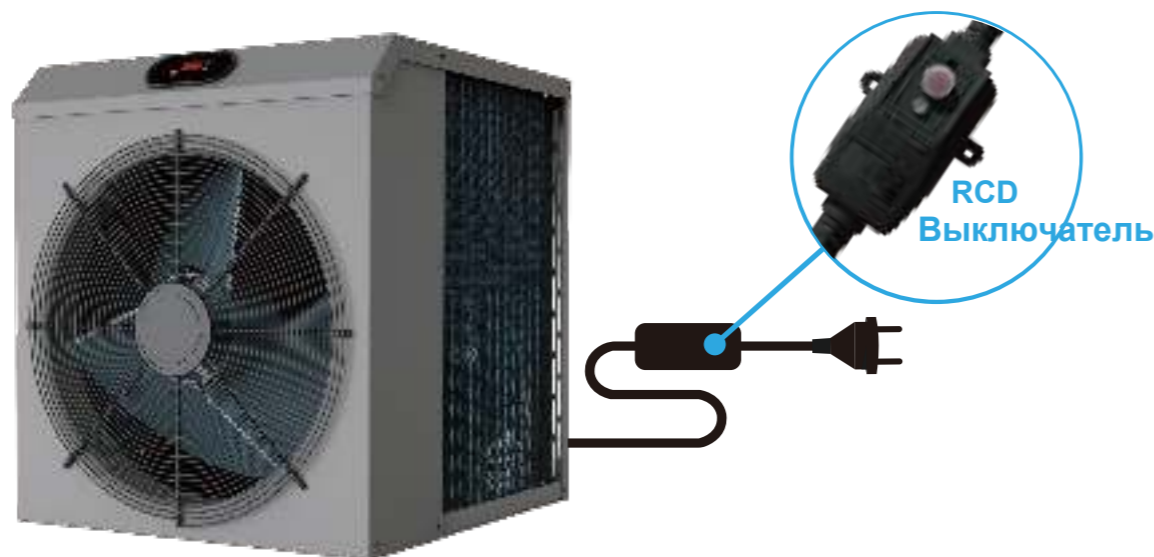

Компактный тепловой насос On/Off R32

Модель	SHP03	SHP05	SHP06
Рекомендуемый объем бассейна (м3)	5~10	8~18	12~25
Рабочая температура воздуха (°C)	10~43		
Температурный режим (°C)	15~40		
Рабочие условия: Воздух 26 °C, Вода 26 °C, Влажность 80%			
Тепловая мощность (кВт)	3.5	5.8	7.0
COP	5.5	6.5	6.6
Рабочие условия: Воздух 15°C, Вода 26°C, Влажность 70%			
Тепловая мощность (кВт)	2.4	3.8	4.8
COP	4.1	4.5	4.7
Звуковое давление на 1 м (дБ(A))	56	57	59
Звуковое давление на 10 м (дБ(A))	36	37	39
Теплообменник	Титановый теплообменник		
Корпус	Металл		
Источник питания	220-240В / 50Гц / 1ф		
Потребляемая мощность при t воздуха 15 °C (кВт)	0.59	0.84	1.02
Номинальный входной ток при t воздуха 15 °C (A)	2.56	3.65	4.43
Автоматический выключатель (A)	4.5	8.0	9.0
Шнур питания (мм ²)	3x1.5	3 x1.5	3x1.5
Рекомендуемый поток воды (м ³ / ч)	1-2	2-3	3-4
Размер водопроводной трубы (мм)	32/38		
Габариты ДхШхВ (мм)	412×367×425	484×445×503	484×445×503
Вес нетто (кг)	24	34	38
Кол-во 20'FT /40'HQ (комплекты)	240/600	160/352	160/352

NEW

R32 Mini

Тепловой насос

R32 Mini Тепловой насос

Тепловой насос Mini подходит для небольших домашних бассейнов объемом до 25 м³. В начале купального сезона всем нетерпится прыгнуть в бассейн и насладиться приятным времяпрепровождением со своей семьей. Насос Mini легок, прост в установке и может перемещаться в любое место. С изысканным внешним видом и отличными характеристиками, он позволяет вам наслаждаться отдыхом в течение всего купального сезона.

- Простота установки. Доступна функция Plug & Play

- Нагрев воды до 40 °C

- Супер энергосбережение, заплатив за 1 кВт, вы получите 4,5 кВт энергии.

- Экологически чистый Газ R32

Тепловой насос R32 может снизить выбросы парниковых газов на 75%.