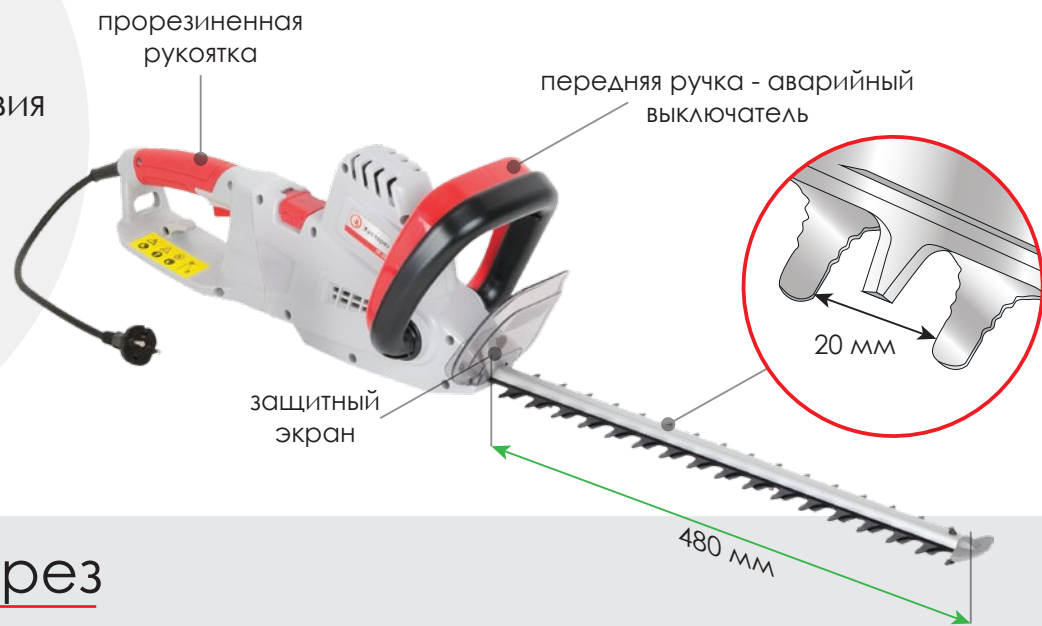

НОВИНКА

DT-2245 Садовый мультиинструмент

Комплект из трех функциональных насадок - цепная электропила, кусторез и триммер, а так же рукоятки и удлинительной телескопической штанги с поворотными механизмами

Высоторез (цепная пила с удлинительной штангой)

Цепная пила очень полезный помощник в хозяйстве. С её помощью вы сэкономите много времени и сил. Но главная особенность этой пилы заключается в том, что менее чем за пол минуты она может стать высоторезом с регулируемой длиной штанги, изменяемым наклоном и поворотом шины относительно штанги. Это позволит комфортно обрезать сучки, сухие ветки на значительной высоте, не используя стремянку и не подвергая себя лишней опасности.

INTERTOOL

DT-2245

Кусторез

- ❌ аварийный выключатель
- ❌ двустороннее лезвие
- ❌ взаиморежущие лезвия
- ❌ защитный экран
- ❌ малый вес

Высотный кусторез

Кусторез незаменим в уходе за кустарниками и особенно живыми изгородями. Этот кусторез имеет двустороннее взаиморежущее лезвие, что почти полностью исключает вибрации. Он может использоваться вместе с телескопической штангой и её функциями поворота и наклона, что открывает совершенно новые возможности для комфортной и безопасной работы, ранее недоступные обычному кусторезу.

DT-2245

Триммер

-  нижнее расположение двигателя
-  регулируемая длина
-  регулируемые наклон и поворот
-  полуавтоматическая подача лески
-  ограничитель
-  малый вес

Благодаря уже знакомым возможностям настройки штанги, изменяя ее длину и углы наклона и поворота, триммер можно будет настроить для максимально комфортной работы не зависимо от Вашего роста и выполняемой задачи. Триммер оснащен шпулей с системой полуавтоматической подачи лески и имеет ширину скашивания 330 мм. Нижнее расположение двигателя сводит к минимуму вибрации, а так же в сочетании с алюминиевой телескопической штангой положительно сказывается на общем весе триммера.