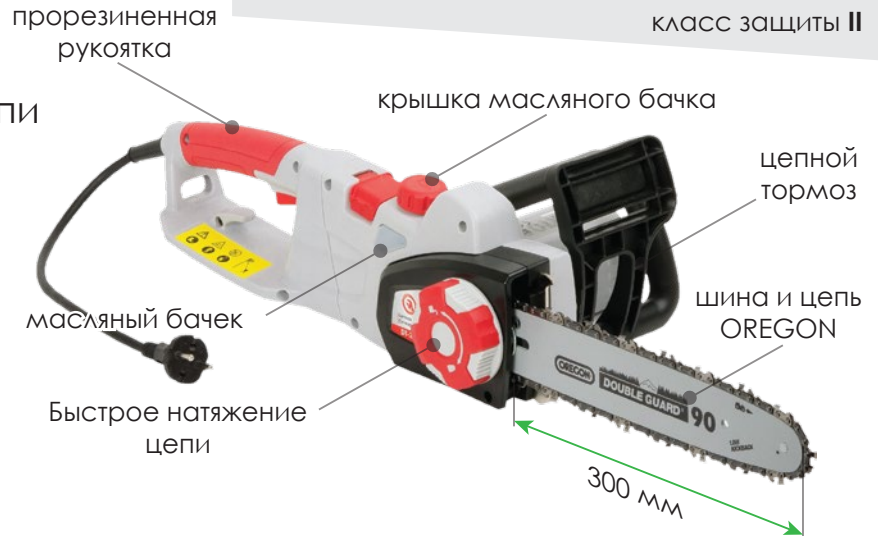

НОВИНКА

DT-2245 Садовый мультиинструмент

Комплект из трех функциональных насадок - цепная электропила, кусторез и триммер, а так же рукоятки и удлинительной телескопической штанги с поворотными механизмами

Штанга удлинительная

- регулируемая длина
- регулируемый наклон головной части
- поворот вокруг оси на 180°

Цепная пила

-  автоматическая смазка цепи
-  цепной тормоз
-  шина и цепь OREGON
-  быстрое натяжение цепи
-  прорезиненные рукоятки

Технические характеристики
 номинальное напряжение **230 В / 50 Гц**
 номинальная мощность **750 Вт**
 длина шины **300 мм**
 скорость цепи без нагрузки **12 м/с**
 объем масляного бачка **40 мл**
 вес **4.4 кг**
 класс защиты **II**

Высоторез (цепная пила с удлинительной штангой)

Цепная пила очень полезный помощник в хозяйстве. С её помощью вы сэкономите много времени и сил. Но главная особенность этой пилы заключается в том, что менее чем за пол минуты она может стать высоторезом с регулируемой длиной штанги, изменяемым наклоном и поворотом шины относительно штанги. Это позволит комфортно обрезать сучки, сухие ветки на значительной высоте, не используя стремянку и не подвергая себя лишней опасности.