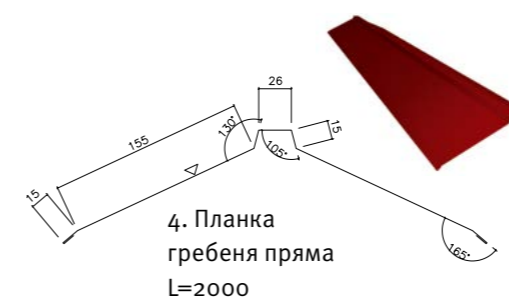

Панки для покрівлі

* для односкатного даху