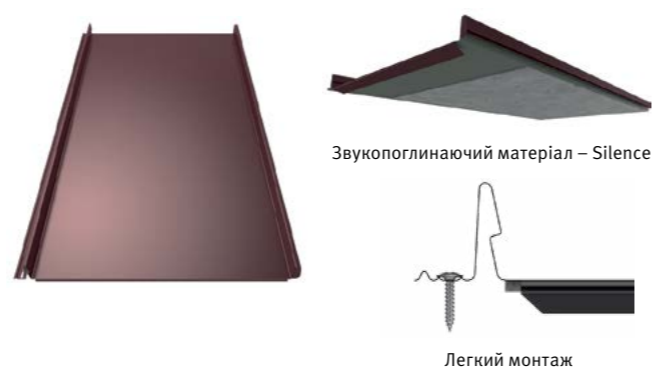

Classic Silence

**Унікальний зовнішній вигляд,
Унікальна якість**

Ruukki Classic Silence

Елітна версія покрівлі типу фальц для клієнтів, які потребують найкращого.

Це покриття поєднує в собі усі переваги Ruukki Classic™ – сучасний і елегантний вигляд, найвища якість та довговічність. Додатковою перевагою Classic Silence є спеціальний нетканый матеріал, нанесений на нижню частину панелі, що збільшує шумоізоляцію всього даху.

Покриття:
GreenCoat Pural mat BT

Ruukki Classic Silence доступна у класі якості Ruukki 50 Plus.