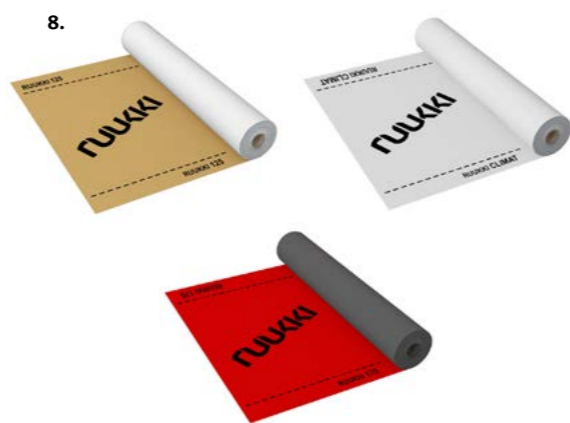

Вентиляційні труби, прохідні елементи та інше

1. Вентиляційна труба (без ковпака)
2. Витяжна труба (з ковпаком)

3. Прохідний елемент для металочерепиці

4. Пожежний люк

5. Вихід гумовий
6. Вихід гумовий, що заклепується

7. Кріплення
Саморіз для дерев'яної обрешітки 4,2 x 25 SS
Саморіз для металевої обрешітки 4,2 x 19 SS
Саморіз 4,8 x 20

8. Вентиляція
Супердифузійна мембрана Ruukki 125
Супердифузійна мембрана Ruukki 170
Пароізоляційна плівка RUUKKI CLIMAT