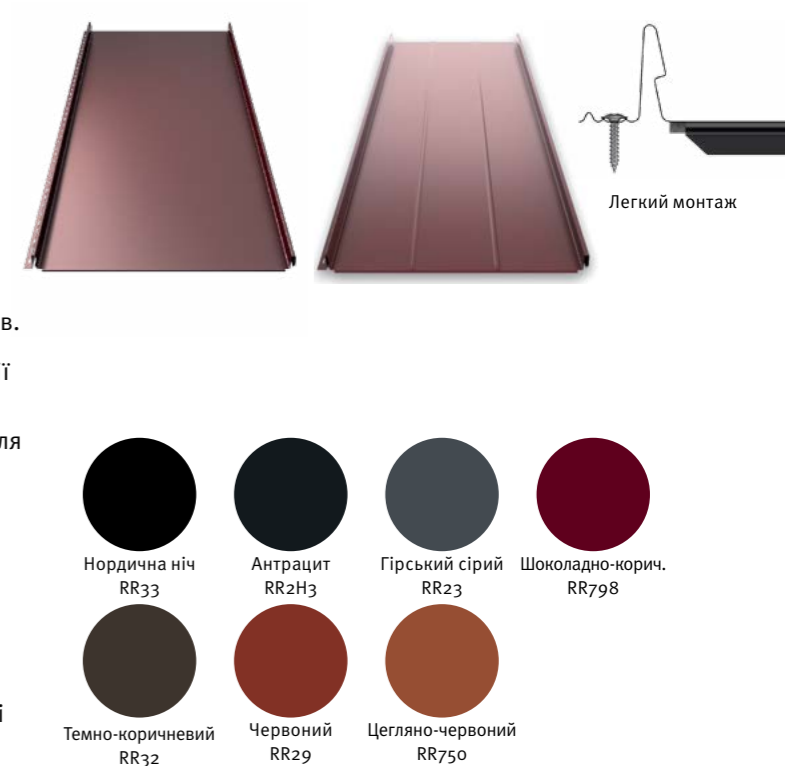

Елітна версія покрівлі типу фальц для клієнтів, які потребують найкращого.

Це покриття поєднує в собі усі переваги Ruukki Classic™ – сучасний і елегантний вигляд, найвища якість та довговічність. Додатковою перевагою Classic Silence є спеціальний нетканый матеріал, нанесений на нижню частину панелі, що збільшує шумоізоляцію всього даху.

Покриття:
GreenCoat Pural mat BT

Ruukki Classic Silence доступна у класі якості Ruukki 50 Plus.

Ruukki Classic C/D*

Стильна та стійка покрівля

Ruukki Classic C/D*

Фальцева покрівля Classic – це високоякісне покриття з унікальним виглядом. Сучасний та стильний, придатний для різних архітектурних стилів.

Покриття:
GreenCoat Pural Matt BT
GreenCoat Crown BT
Rough Matt

Покрівля Ruukki Classic C/D доступна у класах якості Ruukki 50 Plus, Ruukki 40 та Ruukki 30.

* під замовлення

Технічні характеристики

CLASSIC C/SILENCE