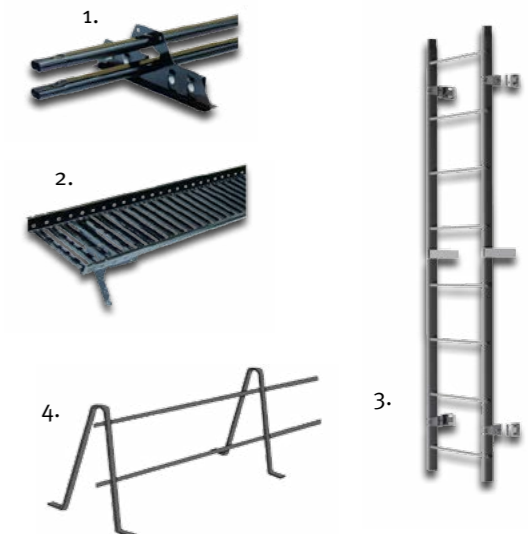

Ми забезпечуємо ваш рух по даху:

1. Снігозатримувач, 3 м
2. Покрівельна драбина, 2,92 м
3. Монтажний комплект драбин (2,4 м; 3,0 м; 3,6 м; 4,2 м)
4. Огородження Man stop barrier (6000 мм)