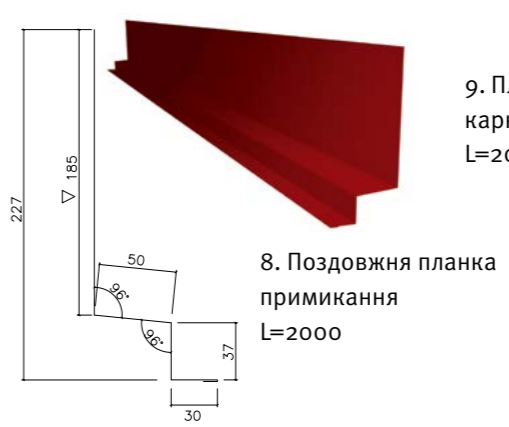

Панки для покрівлі

* для односкатного даху