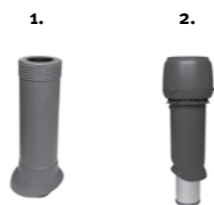

Ми забезпечуємо ваш рух по даху:

1. Снігозатримувач, 3 м
2. Покрівельна драбина, 2,92 м
3. Монтажний комплект драбин (2,4 м; 3,0 м; 3,6 м; 4,2 м)
4. Огородження Man stop barrier (6000 мм)

** під замовлення

Вентиляційні труби, прохідні елементи та інше

1. Вентиляційна труба (без ковпака)
2. Витяжна труба (з ковпаком)

3. Прохідний елемент для металочерепиці

4. Пожежний люк

5. Вихід гумовий
6. Вихід гумовий, що заклепується