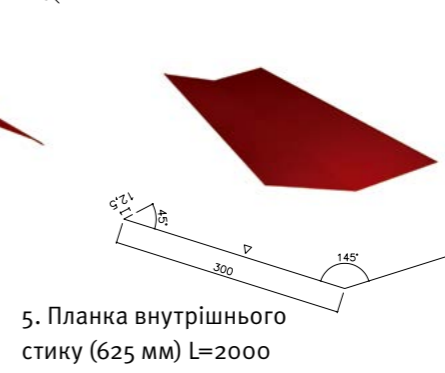

Панки для покрівлі

* для односкатного даху