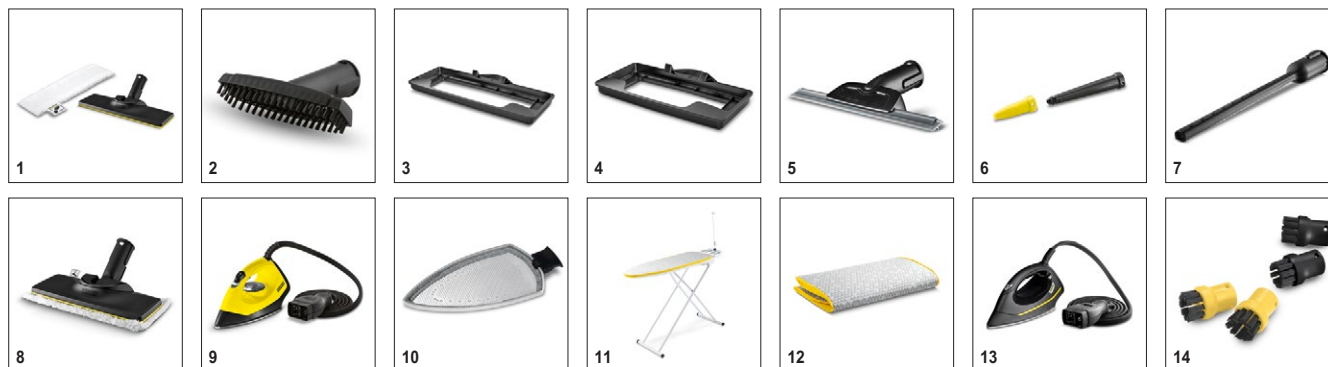

SC 4 EasyFix Iron 1.512-453.0

KÄRCHER

		Артикул	Количество			Цена	Описание	
Насадки								
Насадка для пола EasyFix в комплекте	1	2.863-267.0	2 шт.				Комплект включает насадку для пола EasyFix с удобной системой крепления салфетки застежкой-липучкой, обеспечивающей замену салфеток без контакта с грязью, и подходящую микроволоконную салфетку для пола.	■
Ручная насадка	2	2.884-280.0	1 шт.				Для очистки душевых кабин, настенной плитки и т.д. Может применяться с обтяжкой или без нее.	■
Накладка для чистки ковров	3	2.863-269.0	1 шт.				Позволяет легко и удобно освежать ковровые напольные покрытия. Совместима с насадкой для пола EasyFix.	□
Carpet slider mini	4	2.863-298.0	1 шт.					□
Насадка для окон	5	2.863-025.0	1 шт.				Насадка эффективно очищает окна, стеклянные и зеркальные поверхности с помощью пароочистителя.	□
Комплект з потужним соплом	6	2.863-263.0	2 шт.				Комплект, що складається з подовжувача і потужного сопла для підвищення ефективності очищення. Забезпечує легке очищення кутів, стиків та інших важкодоступних місць.	□
Насадка для ухода за текстилем	7	2.863-233.0	1 шт.				Насадка для освежения и разглаживания одежды и других текстильных изделий, а также для устранения запахов. С приспособлением для удаления ворсинок.	□
Насадка для пола EasyFix Mini в комплекте	8	2.863-280.0	2 шт.				Комплект включает насадку для пола EasyFix Mini с удобной системой крепления салфетки застежкой-липучкой, обеспечивающей замену салфеток без контакта с грязью, и подходящую микроволоконную салфетку для пола. Рекомендуется использовать для узких и труднодоступных мест.	□
Аксессуары для гладильной системы								
Утюг (желтый) I 6006	9	2.863-208.0	1 шт.				Высококачественный паровой утюг с подошвой повышенного скольжения из высококачественной стали. Может использоваться вместе с пароочистителем Kärcher. Постоянное давление пара позволяет гладить в 2 раза быстрее. Улучшенные технологии подачи пара и легкого скольжения подошвы облегчают работу даже самых сложных тканей.	■
Антипригарная накладка для утюга I 6006	10	2.860-142.0	1 шт.				Накладка на подошву парового утюга I 6006.	□
Гладильная доска с функцией вдува/выдува AB 1000	11	2.884-933.0	1 шт.				С функцией продувки и активной системой отсасывания пара, устанавливается в 6 высотных положениях.	□
Сменный комплект для гладильной доски	12	2.884-969.0	1 шт.				Хлопковое покрытие для гладильной доски AB 1000. Идеально для получения превосходных результатов глажения.	□
Iron EasyFinish *EU	13	2.863-310.0						□
Наборы щеток								
Комплект круглых щеток	14	2.863-264.0	4 шт.				Две черные и две желтые круглые щетки для разных мест применения. Прекрасно подходят для очистки швов, угловых участков и других труднодоступных мест.	□
Комплект круглых щеток с латунной щетиной	15	2.863-061.0	3 шт.				Для легкого удаления стойких загрязнений и отложений с нечувствительных поверхностей.	□
Большая круглая щетка	16	2.863-022.0	1 шт.					□
Паровая турбонасадка	17	2.863-159.0	1 шт.				Для легкого выполнения уборочных работ, требующих обычно интенсивного оттирания. Вдвое сокращает время уборки.	□