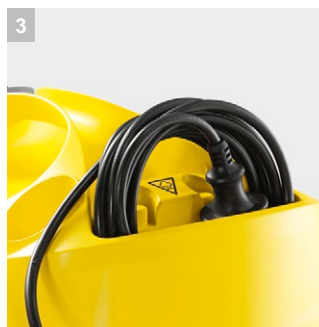

SC 4 EasyFix Iron

Пароочиститель SC 4 EasyFix Iron с насадкой для пола EasyFix и паровым утюгом в комплекте со съемным баком для воды обеспечивает режим непрерывной уборки.

1 Съемный бак для постоянного долива воды

- Возможность дозаправки водой в любое время позволяет выполнять работы без долгих перерывов.

2 Насадка для пола EasyFix с шарниром и удобным креплением салфетки с застежкой-липучкой

- Оптимальные результаты очистки на всех типах твердых поверхностей в доме.
- Система фиксации салфеток для пола на застежке-липучке позволяет легко их закреплять и заменять, не вступая в контакт с грязью.

3 Отсек для кабеля

- Позволяет аккуратно хранить кабель и принадлежности.

4 Улучшенная функция глажки (только с SC 4 EasyFix Iron)

- Утюжка паровым утюгом Kärcher позволяет экономить до 50% времени. Постоянная подача пара под высоким давлением облегчает разглаживание плотных материалов.

Технические характеристики и комплектация

KÄRCHER

SC 4 EasyFix Iron

- Съемный бак для постоянного долива воды для длительной работы
- Отдел для хранения кабеля
- С набором для очистки пола EasyFix и паровым утюгом