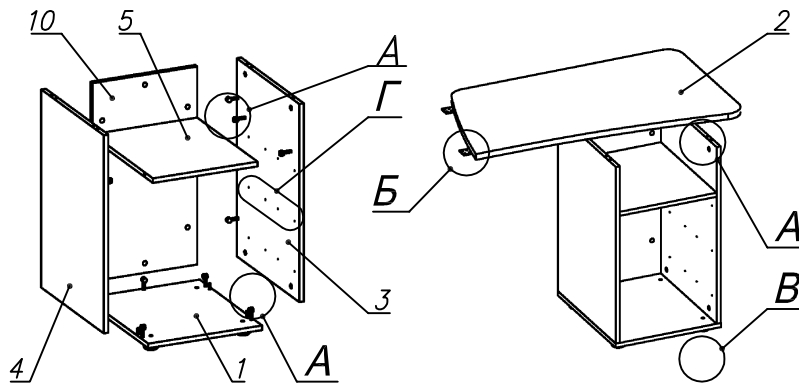

Схема сборки

Вид А

Вид Б

Вид В

Вид Г

Вид Д

Спецификация расхода фурнитуры

| | | | |
|-------------------------------------------------|--------------------------------------------------|--------------------------------------------------------------|------------------------------------------------|
| 1 шт. Ответная планка к замку СТАНДАРТ | 1 шт. Замок накладной СТАНДАРТ | 6 шт. Демпфер двери | 6 шт. Направляющие Sambox СТЯЖКА 86 |
| 3 компл. Направляющие Sambox 86x450 | 2 шт. Пластина соединительная 60x60 | 18 шт. Стяжка Minifix - ЭКСЦЕНТРИК - 16/d15/без покр. | 8 шт. Шкант d6x30/бук |
| 6 шт. Винт М4х20/с бурт. | 2 шт. Саморез d3,0x13/потайной | 44 шт. Саморез d3,5x16/потайной | 4 шт. Саморез d3,5x20/потайной |
| 24 шт. Саморез d4,0x16/потайной | 18 шт. Стяжка Minifix - ЗАГЛУШКА (пласт.) | 18 шт. Стяжка Minifix - ДЮБЕЛЬ - 34 | 4 шт. Опора регулир. PERMO d49xh28(+20) |
| 3 шт. Ручка "UA03" СТАНДАРТ L128 (алюм.) | | | |

Спецификация по деталям

| Поз. | Кол., шт. | Название | h, мм | Размер габ., мм x мм |
|------|-----------|-----------|-------|----------------------|
| 1 | 1 | Дно | 16 | 408 x 480 |
| 2 | 1 | Крышка | 22 | 580 x 1014 |
| 3 | 1 | Бок пр. | 16 | 684 x 480 |
| 4 | 1 | Бок лв. | 16 | 684 x 480 |
| 5 | 1 | Полка | 16 | 374 x 463 |
| 6 | 1 | Фасад | 16 | 404 x 172 |
| 7 | 3 | Дно ящика | 16 | 448 x 342 |
| 8 | 3 | Тыл ящика | 16 | 70 x 342 |
| 9 | 2 | Фасад | 16 | 404 x 172 |
| 10 | 1 | З/стенка | 16 | 684 x 374 |