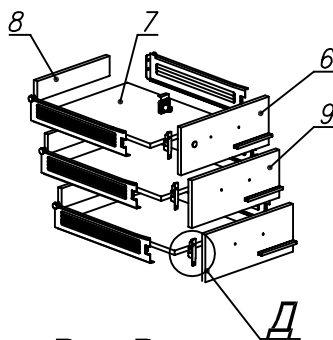

Схема сборки

Вид А

Вид Б

Вид В

Вид Г

Вид Д

Спецификация расхода фурнитуры

| | | | |
|-------------------------------------------------|--------------------------------------------------|--------------------------------------------------------------|------------------------------------------------|
| 1 шт. Ответная планка к замку СТАНДАРТ | 1 шт. Замок накладной СТАНДАРТ | 6 шт. Демпфер двери | 6 шт. Направляющие Sambox СТЯЖКА 86 |
| 3 компл. Направляющие Sambox 86x450 | 2 шт. Пластина соединительная 60x60 | 18 шт. Стяжка Minifix - ЭКСЦЕНТРИК - 16/d15/без покр. | 8 шт. Шкант d6x30/бук |
| 6 шт. Винт М4х20/с бурт. | 2 шт. Саморез d3,0x13/потайной | 44 шт. Саморез d3,5x16/потайной | 4 шт. Саморез d3,5x20/потайной |
| 24 шт. Саморез d4,0x16/потайной | 18 шт. Стяжка Minifix - ЗАГЛУШКА (пласт.) | 18 шт. Стяжка Minifix - ДЮБЕЛЬ - 34 | 4 шт. Опора регулир. PERMO d49xh28(+20) |
| 3 шт. Ручка "UA03" СТАНДАРТ L128 (алюм.) | | | |

Спецификация по деталям

| Поз. | Кол., шт. | Название | h, мм | Размер габ., мм x мм |
|------|-----------|-----------|-------|----------------------|
| 1 | 1 | Дно | 16 | 408 x 480 |
| 2 | 1 | Крышка | 22 | 580 x 1014 |
| 3 | 1 | Бок пр. | 16 | 684 x 480 |
| 4 | 1 | Бок лв. | 16 | 684 x 480 |
| 5 | 1 | Полка | 16 | 374 x 463 |
| 6 | 1 | Фасад | 16 | 404 x 172 |
| 7 | 3 | Дно ящика | 16 | 448 x 342 |
| 8 | 3 | Тыл ящика | 16 | 70 x 342 |
| 9 | 2 | Фасад | 16 | 404 x 172 |
| 10 | 1 | З/стенка | 16 | 684 x 374 |