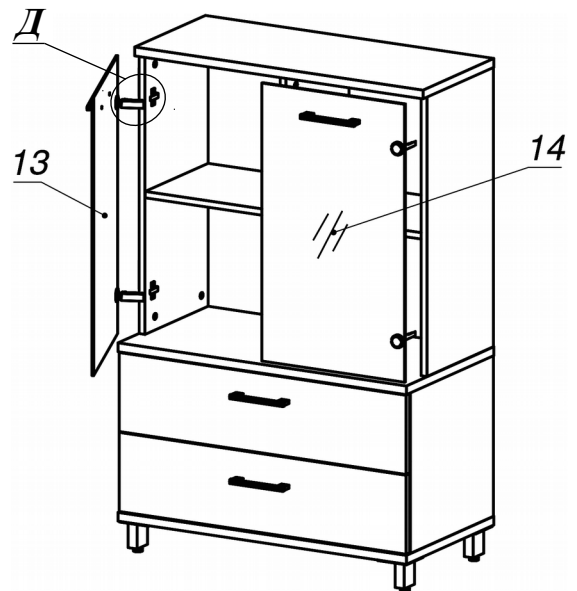

Схема сборки

Вид А

Вид Б

Вид В

Вид Г

Вид Д

Спецификация по деталям

Поз.	Кол., шт.	Название	h, мм	Размер габ., мм x мм
1	1	Бок пр	16	400 x 400
2	1	Бок лв	16	400 x 400
3	1	Дно наруж.	22	800 x 420
4	1	Крышка нар. низ	22	800 x 420
5	1	Крышка нар. верх	22	800 x 340
6	1	Бок лв верх	16	696 x 320
7	1	Бок пр верх	16	696 x 320
8	1	Переборка	16	696 x 303
9	2	Полка ДСП	16	375 x 302
10	2	Фасад ящика наружный	16	796 x 196
11	1	3.стенка верх	16	696 x 766
12	1	3.стенка низ	16	400 x 766
13	1	Дверь лв стекл.	4	396 x 692
14	1	Дверь пр стекл.	4	396 x 692
15	2	Дно ящика	16	348 x 734
16	2	Задняя стенка ящика	16	134 x 734

Спецификация расхода фурнитуры

8 шт.  Демпфер d-10	4 шт.  Декоративная накладка овал к "Петля НАР. стекло СТАНДАРТ (FGV)" (хром мат.)	4 шт.  Крепление стекла к "Петля НАР. стекло СТАНДАРТ"	4 шт.  Ответная планка к "Петля нар. стекло СТАНДАРТ (FGV)"	4 шт.  Петля нар. стекло СТАНДАРТ (FGV)	2 компл.  Направляющие MetaBox 150x350	4 шт.  Винт М4х30/с бурт.
4 шт.  Винт М4х40/с бурт.	8 шт.  Еврошуруп 6,3x13 полукр.	32 шт.  Саморез d3,5x16/потайной	16 шт.  Саморез d4,0x16/полукр.	12 шт.  Саморез d4,0x16/потайной	44 шт.  Стяжка MiniFix - ДЮБЕЛЬ - 34	2 шт.  Стяжка MiniFix - ДЮБЕЛЬ - 34-16-34
48 шт.  Стяжка MiniFix - ЗАГЛУШКА (пласт.)	48 шт.  Стяжка MiniFix - ЭКСЦЕНТРИК - 16/d15/без покр.	12 шт.  Шайба пластиковая (под винт для стекла)	20 шт.  Шкант d6x30/бук	4 шт.  Опора NIKA	4 шт.  Ручка "Jet"	4 шт.  Опора "Jet" 80 (Шк)