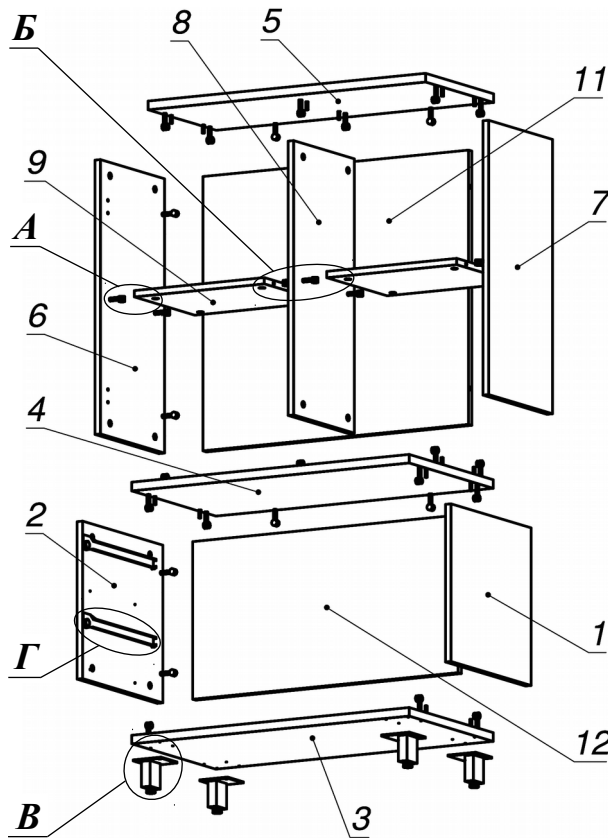

Схема сборки

Вид А

Вид Б

Вид В

Вид Г

Вид Д

Спецификация по деталям

Поз.	Кол., шт.	Название	h, мм	Размер габ., мм x мм
1	1	Бок пр	16	400 x 400
2	1	Бок лв	16	400 x 400
3	1	Дно наруж.	22	800 x 420
4	1	Крышка нар. низ	22	800 x 420
5	1	Крышка нар. верх	22	800 x 340
6	1	Бок лв верх	16	696 x 320
7	1	Бок пр верх	16	696 x 320
8	1	Переборка	16	696 x 303
9	2	Полка ДСП	16	375 x 302
10	2	Фасад ящика наружный	16	796 x 196
11	1	3.стенка верх	16	696 x 766
12	1	3.стенка низ	16	400 x 766
13	1	Дверь лв стекл.	4	396 x 692
14	1	Дверь пр стекл.	4	396 x 692
15	2	Дно ящика	16	348 x 734
16	2	Задняя стенка ящика	16	134 x 734

Спецификация расхода фурнитуры

8 шт.  Демпфер d-10	4 шт.  Декоративная накладка овал к "Петля НАР. стекло СТАНДАРТ (FGV)" (хром мат.)	4 шт.  Крепление стекла к "Петля НАР. стекло СТАНДАРТ"	4 шт.  Ответная планка к "Петля нар. стекло СТАНДАРТ (FGV)"	4 шт.  Петля нар. стекло СТАНДАРТ (FGV)	2 компл.  Направляющие MetaBox 150x350	4 шт.  Винт М4х30/с бурт.
4 шт.  Винт М4х40/с бурт.	8 шт.  Еврошуруп 6,3x13 полукр.	32 шт.  Саморез d3,5x16/потайной	16 шт.  Саморез d4,0x16/полукр.	12 шт.  Саморез d4,0x16/потайной	44 шт.  Стяжка MiniFix - ДЮБЕЛЬ - 34	2 шт.  Стяжка MiniFix - ДЮБЕЛЬ - 34-16-34
48 шт.  Стяжка MiniFix - ЗАГЛУШКА (пласт.)	48 шт.  Стяжка MiniFix - ЭКСЦЕНТРИК - 16/d15/без покр.	12 шт.  Шайба пластиковая (под винт для стекла)	20 шт.  Шкант d6x30/бук	4 шт.  Опора NIKA	4 шт.  Ручка "Jet"	4 шт.  Опора "Jet" 80 (Шк)