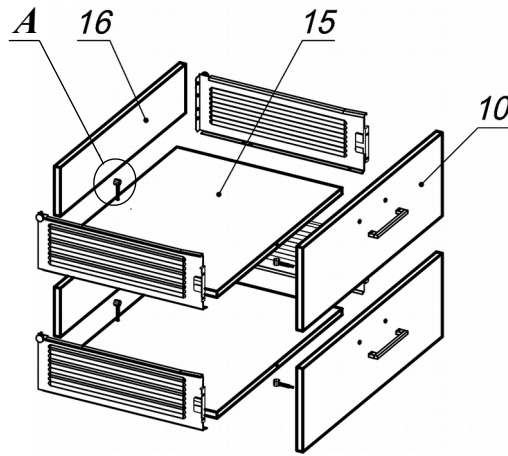

Схема сборки

Вид А

Вид Б

Вид В

Вид Г

Вид Д

Спецификация по деталям

Поз.	Кол., шт.	Название	h, мм	Размер габ., мм x мм
1	1	Бок пр	16	400 x 400
2	1	Бок лв	16	400 x 400
3	1	Дно наруж.	22	800 x 420
4	1	Крышка нар. низ	22	800 x 420
5	1	Крышка нар. верх	22	800 x 340
6	1	Бок лв верх	16	696 x 320
7	1	Бок пр верх	16	696 x 320
8	1	Переборка	16	696 x 303
9	2	Полка ДСП	16	375 x 302
10	2	Фасад ящика наружный	16	796 x 196
11	1	3.стенка верх	16	696 x 766
12	1	3.стенка низ	16	400 x 766
13	1	Дверь лв стекл.	4	396 x 692
14	1	Дверь пр стекл.	4	396 x 692
15	2	Дно ящика	16	348 x 734
16	2	Задняя стенка ящика	16	134 x 734

Спецификация расхода фурнитуры

8 шт.  Демпфер d-10	4 шт.  Декоративная накладка овал к "Петля НАР. стекло СТАНДАРТ (FGV)" (хром мат.)	4 шт.  Крепление стекла к "Петля НАР. стекло СТАНДАРТ"	4 шт.  Ответная планка к "Петля нар. стекло СТАНДАРТ (FGV)"	4 шт.  Петля нар. стекло СТАНДАРТ (FGV)	2 компл.  Направляющие MetaBox 150x350	4 шт.  Винт М4х30/с бурт.
4 шт.  Винт М4х40/с бурт.	8 шт.  Еврошуруп 6,3x13 полукр.	32 шт.  Саморез d3,5x16/потайной	16 шт.  Саморез d4,0x16/полукр.	12 шт.  Саморез d4,0x16/потайной	44 шт.  Стяжка MiniFix - ДЮБЕЛЬ - 34	2 шт.  Стяжка MiniFix - ДЮБЕЛЬ - 34-16-34
48 шт.  Стяжка MiniFix - ЗАГЛУШКА (пласт.)	48 шт.  Стяжка MiniFix - ЭКСЦЕНТРИК - 16/d15/без покр.	12 шт.  Шайба пластиковая (под винт для стекла)	20 шт.  Шкант d6x30/бук	4 шт.  Опора NIKA	4 шт.  Ручка "Jet"	4 шт.  Опора "Jet" 80 (Шк)