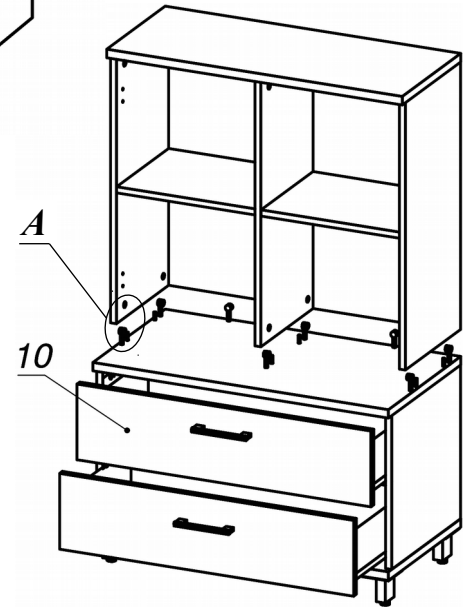

Схема сборки

Вид А

Вид Б

Вид В

Вид Г

Вид Д

Спецификация по деталям

Поз.	Кол., шт.	Название	h, мм	Размер габ., мм x мм
1	1	Бок пр	16	400 x 400
2	1	Бок лв	16	400 x 400
3	1	Дно наруж.	22	800 x 420
4	1	Крышка нар. низ	22	800 x 420
5	1	Крышка нар. верх	22	800 x 340
6	1	Бок лв верх	16	696 x 320
7	1	Бок пр верх	16	696 x 320
8	1	Переборка	16	696 x 303
9	2	Полка ДСП	16	375 x 302
10	2	Фасад ящика наружный	16	796 x 196
11	1	3.стенка верх	16	696 x 766
12	1	3.стенка низ	16	400 x 766
13	1	Дверь лв стекл.	4	396 x 692
14	1	Дверь пр стекл.	4	396 x 692
15	2	Дно ящика	16	348 x 734
16	2	Задняя стенка ящика	16	134 x 734

Спецификация расхода фурнитуры

8 шт.  Демпфер d-10	4 шт.  Декоративная накладка овал к "Петля НАР. стекло СТАНДАРТ (FGV)" (хром мат.)	4 шт.  Крепление стекла к "Петля НАР. стекло СТАНДАРТ"	4 шт.  Ответная планка к "Петля нар. стекло СТАНДАРТ (FGV)"	4 шт.  Петля нар. стекло СТАНДАРТ (FGV)	2 компл.  Направляющие MetaBox 150x350	4 шт.  Винт М4х30/с бурт.
4 шт.  Винт М4х40/с бурт.	8 шт.  Еврошуруп 6,3x13 полукр.	32 шт.  Саморез d3,5x16/потайной	16 шт.  Саморез d4,0x16/полукр.	12 шт.  Саморез d4,0x16/потайной	44 шт.  Стяжка MiniFix - ДЮБЕЛЬ - 34	2 шт.  Стяжка MiniFix - ДЮБЕЛЬ - 34-16-34
48 шт.  Стяжка MiniFix - ЗАГЛУШКА (пласт.)	48 шт.  Стяжка MiniFix - ЭКСЦЕНТРИК - 16/d15/без покр.	12 шт.  Шайба пластиковая (под винт для стекла)	20 шт.  Шкант d6x30/бук	4 шт.  Опора NIKA	4 шт.  Ручка "Jet"	4 шт.  Опора "Jet" 80 (Шк)