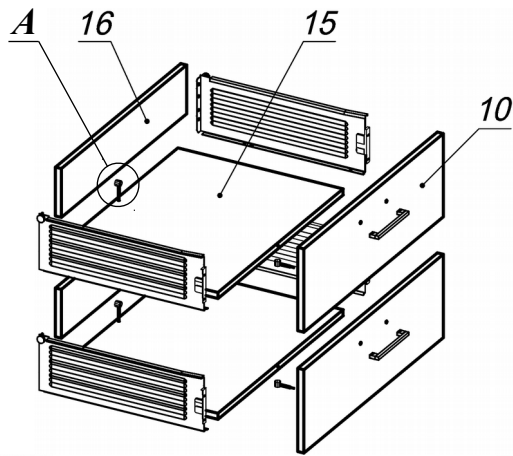

Схема сборки

Вид А

Вид Б

Вид В

Вид Г

Вид Д

Спецификация по деталям

Поз.	Кол., шт.	Название	h, мм	Размер габ., мм x мм
1	1	Бок пр	16	400 x 400
2	1	Бок лв	16	400 x 400
3	1	Дно наруж.	22	800 x 420
4	1	Крышка нар. низ	22	800 x 420
5	1	Крышка нар. верх	22	800 x 340
6	1	Бок лв верх	16	1408 x 320
7	1	Бок пр верх	16	1408 x 320
8	1	Переборка	16	1408 x 303
9	6	Полка ДСП	16	375 x 302
10	2	Фасад ящика наружный	16	796 x 196
11	1	Дверь лв в.	16	396 x 1064
12	1	Дверь пр в.	16	396 x 1064
13	1	З.стенка верх	16	1408 x 766
14	1	З.стенка низ	16	400 x 766
15	2	Дно ящика	16	348 x 734
16	2	Задняя стенка ящика	16	134 x 734

Спецификация расхода фурнитуры

8 шт.  Демпфер d-10	6 шт.  Ответка (Евро) к внутр. и нар. петле ДСП СТАНДАРТ (Н2)	6 шт.  Петля нар. ДСП СТАНДАРТ	2 компл.  Направляющие MetaBox 150x350	8 шт.  Винт М4х40/с бурт.	44 шт.  Саморез d3,5x16/потайной	16 шт.  Саморез d4,0x16/полукр.	
12 шт.  Саморез d4,0x16/потайной	56 шт.  Стяжка MiniFix - ДЮБЕЛЬ - 34	6 шт.  Стяжка MiniFix - ДЮБЕЛЬ - 34-16-34	68 шт.  Стяжка MiniFix - ЗАГЛУШКА (пласт.)	68 шт.  Стяжка MiniFix - ЭКСЦЕНТРИК - 16/d15/без покр.	8 шт.  Шайба пластиковая (под винт для стекла)	20 шт.  Шкант d6x30/бук	
4 шт.  Опора NIKA	4 шт.  Ручка "Jet"	4 шт.  Опора "Jet" 80 (Шк)					