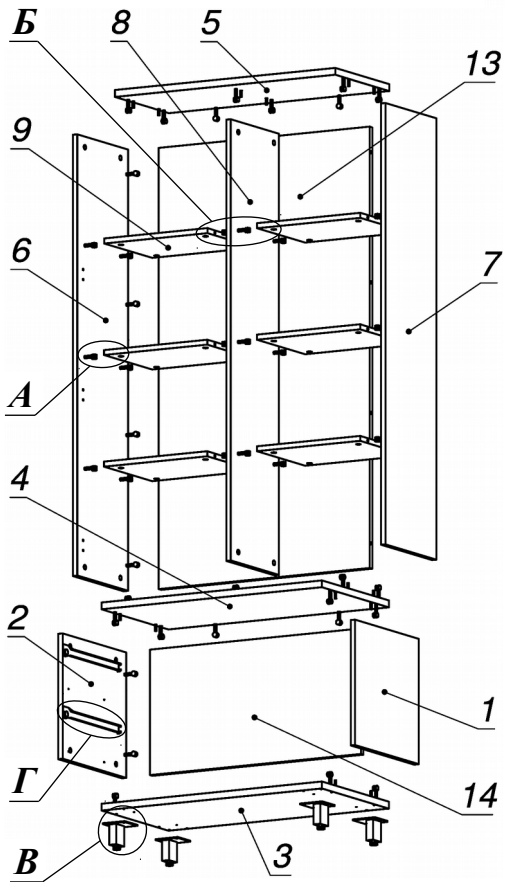

Схема сборки

Вид А

Вид Б

Вид В

Вид Г

Вид Д

Спецификация по деталям

Поз.	Кол., шт.	Название	h, мм	Размер габ., мм x мм
1	1	Бок пр	16	400 x 400
2	1	Бок лв	16	400 x 400
3	1	Дно наруж.	22	800 x 420
4	1	Крышка нар. низ	22	800 x 420
5	1	Крышка нар. верх	22	800 x 340
6	1	Бок лв верх	16	1408 x 320
7	1	Бок пр верх	16	1408 x 320
8	1	Переборка	16	1408 x 303
9	6	Полка ДСП	16	375 x 302
10	2	Фасад ящика наружный	16	796 x 196
11	1	Дверь лв в.	16	396 x 1064
12	1	Дверь пр в.	16	396 x 1064
13	1	З.стенка верх	16	1408 x 766
14	1	З.стенка низ	16	400 x 766
15	2	Дно ящика	16	348 x 734
16	2	Задняя стенка ящика	16	134 x 734

Спецификация расхода фурнитуры

8 шт.  Демпфер d-10	6 шт.  Ответка (Евро) к внутр. и нар. петле ДСП СТАНДАРТ (Н2)	6 шт.  Петля нар. ДСП СТАНДАРТ	2 компл.  Направляющие MetaBox 150x350	8 шт.  Винт М4х40/с бурт.	44 шт.  Саморез d3,5x16/потайной	16 шт.  Саморез d4,0x16/полукр.	
12 шт.  Саморез d4,0x16/потайной	56 шт.  Стяжка MiniFix - ДЮБЕЛЬ - 34	6 шт.  Стяжка MiniFix - ДЮБЕЛЬ - 34-16-34	68 шт.  Стяжка MiniFix - ЗАГЛУШКА (пласт.)	68 шт.  Стяжка MiniFix - ЭКСЦЕНТРИК - 16/d15/без покр.	8 шт.  Шайба пластиковая (под винт для стекла)	20 шт.  Шкант d6x30/бук	
4 шт.  Опора NIKA	4 шт.  Ручка "Jet"	4 шт.  Опора "Jet" 80 (Шк)					