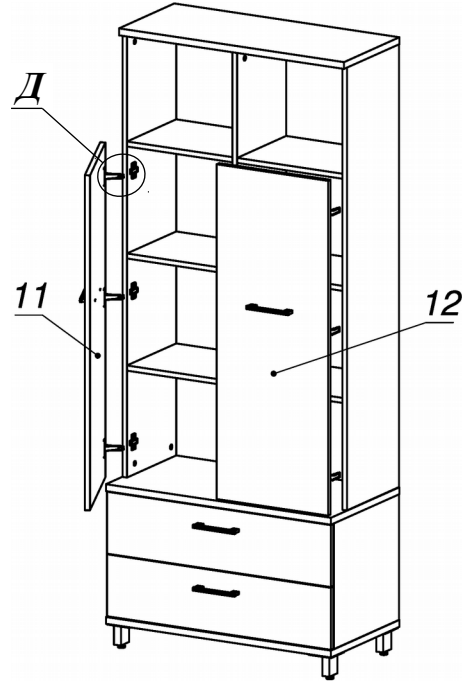

Схема сборки

Вид А

Вид Б

Вид В

Вид Г

Вид Д

Спецификация по деталям

Поз.	Кол., шт.	Название	h, мм	Размер габ., мм x мм
1	1	Бок пр	16	400 x 400
2	1	Бок лв	16	400 x 400
3	1	Дно наруж.	22	800 x 420
4	1	Крышка нар. низ	22	800 x 420
5	1	Крышка нар. верх	22	800 x 340
6	1	Бок лв верх	16	1408 x 320
7	1	Бок пр верх	16	1408 x 320
8	1	Переборка	16	1408 x 303
9	6	Полка ДСП	16	375 x 302
10	2	Фасад ящика наружный	16	796 x 196
11	1	Дверь лв в.	16	396 x 1064
12	1	Дверь пр в.	16	396 x 1064
13	1	З.стенка верх	16	1408 x 766
14	1	З.стенка низ	16	400 x 766
15	2	Дно ящика	16	348 x 734
16	2	Задняя стенка ящика	16	134 x 734

Спецификация расхода фурнитуры

8 шт.  Демпфер d-10	6 шт.  Ответка (Евро) к внутр. и нар. петле ДСП СТАНДАРТ (Н2)	6 шт.  Петля нар. ДСП СТАНДАРТ	2 компл.  Направляющие MetaBox 150x350	8 шт.  Винт М4х40/с бурт.	44 шт.  Саморез d3,5x16/потайной	16 шт.  Саморез d4,0x16/полукр.	
12 шт.  Саморез d4,0x16/потайной	56 шт.  Стяжка MiniFix - ДЮБЕЛЬ - 34	6 шт.  Стяжка MiniFix - ДЮБЕЛЬ - 34-16-34	68 шт.  Стяжка MiniFix - ЗАГЛУШКА (пласт.)	68 шт.  Стяжка MiniFix - ЭКСЦЕНТРИК - 16/d15/без покр.	8 шт.  Шайба пластиковая (под винт для стекла)	20 шт.  Шкант d6x30/бук	
4 шт.  Опора NIKA	4 шт.  Ручка "Jet"	4 шт.  Опора "Jet" 80 (Шк)					