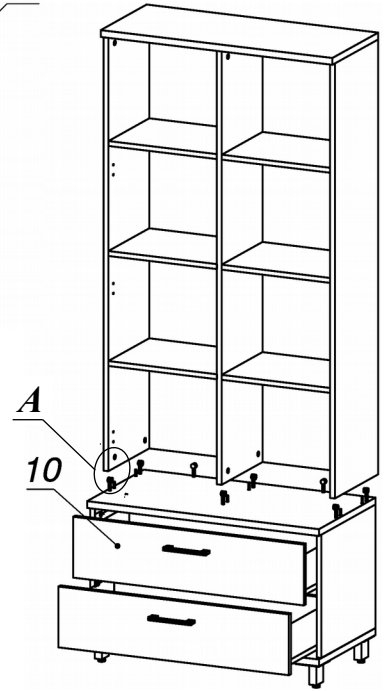

Схема сборки

Вид А

Вид Б

Вид В

Вид Г

Вид Д

Спецификация по деталям

Поз.	Кол., шт.	Название	h, мм	Размер габ., мм x мм
1	1	Бок пр	16	400 x 400
2	1	Бок лв	16	400 x 400
3	1	Дно наруж.	22	800 x 420
4	1	Крышка нар. низ	22	800 x 420
5	1	Крышка нар. верх	22	800 x 340
6	1	Бок лв верх	16	1408 x 320
7	1	Бок пр верх	16	1408 x 320
8	1	Переборка	16	1408 x 303
9	6	Полка ДСП	16	375 x 302
10	2	Фасад ящика наружный	16	796 x 196
11	1	Дверь лв в.	16	396 x 1064
12	1	Дверь пр в.	16	396 x 1064
13	1	З.стенка верх	16	1408 x 766
14	1	З.стенка низ	16	400 x 766
15	2	Дно ящика	16	348 x 734
16	2	Задняя стенка ящика	16	134 x 734

Спецификация расхода фурнитуры

8 шт.  Демпфер d-10	6 шт.  Ответка (Евро) к внутр. и нар. петле ДСП СТАНДАРТ (Н2)	6 шт.  Петля нар. ДСП СТАНДАРТ	2 компл.  Направляющие MetaBox 150x350	8 шт.  Винт М4х40/с бурт.	44 шт.  Саморез d3,5x16/потайной	16 шт.  Саморез d4,0x16/полукр.	
12 шт.  Саморез d4,0x16/потайной	56 шт.  Стяжка MiniFix - ДЮБЕЛЬ - 34	6 шт.  Стяжка MiniFix - ДЮБЕЛЬ - 34-16-34	68 шт.  Стяжка MiniFix - ЗАГЛУШКА (пласт.)	68 шт.  Стяжка MiniFix - ЭКСЦЕНТРИК - 16/d15/без покр.	8 шт.  Шайба пластиковая (под винт для стекла)	20 шт.  Шкант d6x30/бук	
4 шт.  Опора NIKA	4 шт.  Ручка "Jet"	4 шт.  Опора "Jet" 80 (Шк)					