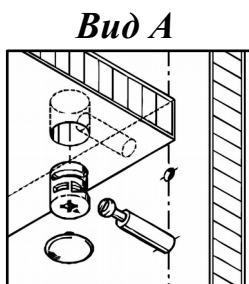

Схема сборки

Вид Б

Вид В

Вид Г

Вид Д

Спецификация по деталям

Поз.	Кол., шт.	Название	h, мм	Размер габ., мм x мм
1	1	Бок пр	16	400 x 400
2	1	Бок лв	16	400 x 400
3	1	Дно наруж.	22	800 x 420
4	1	Крышка нар. низ	22	800 x 420
5	1	Крышка нар. верх	22	800 x 340
6	1	Бок лв верх	16	1408 x 320
7	1	Бок пр верх	16	1408 x 320
8	1	Переборка	16	1408 x 303
9	6	Полка ДСП	16	375 x 302
10	1	Дверь лв н.	16	396 x 396
11	1	Дверь пр н.	16	396 x 396
12	1	3.стенка верх	16	1408 x 766
13	1	3.стенка низ	16	400 x 766
14	1	Дверь лв стекл.	4	396 x 1064
15	1	Дверь пр стекл.	4	396 x 1064

Спецификация расхода фурнитуры

1 шт.  Ответная планка к замку СТАНДАРТ	8 шт.  Демпфер d-10	4 шт.  Декоративная накладка овал к "Петля НАР. стекло СТАНДАРТ (FGV)" (хром мат.)	4 шт.  Крепление стекла к "Петля НАР. стекло СТАНДАРТ"	4 шт.  Ответка (Евро) к внутр. и нар. петле ДСП СТАНДАРТ (H2)	4 шт.  Ответная планка к "Петля нар. стекло СТАНДАРТ (FGV)"	4 шт.  Петля нар. ДСП СТАНДАРТ
4 шт.  Петля нар. стекло СТАНДАРТ (FGV)	4 шт.  Винт М4х30/с бурт.	4 шт.  Винт М4х40/с бурт.	8 шт.  Еврошуруп 6,3x13 полукр.	2 шт.  Саморез d3,0x13/потайной	8 шт.  Саморез d3,5x16/потайной	16 шт.  Саморез d4,0x16/полукр.
52 шт.  Стяжка Minifix - ДЮБЕЛЬ - 34	6 шт.  Стяжка Minifix - ДЮБЕЛЬ - 34-16-34	64 шт.  Стяжка Minifix - ЗАГЛУШКА (пласт.)	64 шт.  Стяжка Minifix - ЭКСЦЕНТРИК - 16/d15/без покр.	12 шт.  Шайба пластиковая (под винт для стекла)	20 шт.  Шкант d6x30/бук	4 шт.  Опора NIKА
4 шт.  Ручка "Jet"	4 шт.  Опора "Jet" 80 (Шк)					