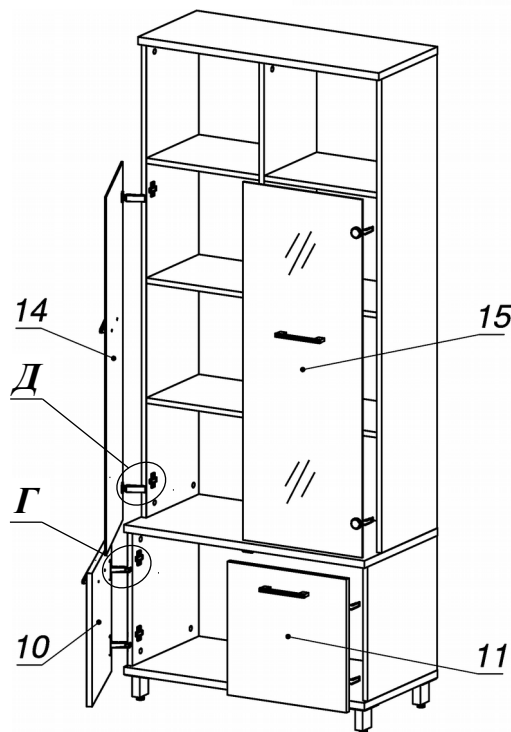

Схема сборки

Вид Б

Вид В

Вид Г

Вид Д

Спецификация по деталям

Поз.	Кол., шт.	Название	h, мм	Размер габ., мм x мм
1	1	Бок пр	16	400 x 400
2	1	Бок лв	16	400 x 400
3	1	Дно наруж.	22	800 x 420
4	1	Крышка нар. низ	22	800 x 420
5	1	Крышка нар. верх	22	800 x 340
6	1	Бок лв верх	16	1408 x 320
7	1	Бок пр верх	16	1408 x 320
8	1	Переборка	16	1408 x 303
9	6	Полка ДСП	16	375 x 302
10	1	Дверь лв н.	16	396 x 396
11	1	Дверь пр н.	16	396 x 396
12	1	3.стенка верх	16	1408 x 766
13	1	3.стенка низ	16	400 x 766
14	1	Дверь лв стекл.	4	396 x 1064
15	1	Дверь пр стекл.	4	396 x 1064

Спецификация расхода фурнитуры

1 шт.  Ответная планка к замку СТАНДАРТ	8 шт.  Демпфер d-10	4 шт.  Декоративная накладка овал к "Петля НАР. стекло СТАНДАРТ (FGV)" (хром мат.)	4 шт.  Крепление стекла к "Петля НАР. стекло СТАНДАРТ"	4 шт.  Ответка (Евро) к внутр. и нар. петле ДСП СТАНДАРТ (H2)	4 шт.  Ответная планка к "Петля нар. стекло СТАНДАРТ (FGV)"	4 шт.  Петля нар. ДСП СТАНДАРТ
4 шт.  Петля нар. стекло СТАНДАРТ (FGV)	4 шт.  Винт М4х30/с бурт.	4 шт.  Винт М4х40/с бурт.	8 шт.  Еврошуруп 6,3x13 полукр.	2 шт.  Саморез d3,0x13/потайной	8 шт.  Саморез d3,5x16/потайной	16 шт.  Саморез d4,0x16/полукр.
52 шт.  Стяжка Minifix - ДЮБЕЛЬ - 34	6 шт.  Стяжка Minifix - ДЮБЕЛЬ - 34-16-34	64 шт.  Стяжка Minifix - ЗАГЛУШКА (пласт.)	64 шт.  Стяжка Minifix - ЭКСЦЕНТРИК - 16/d15/без покр.	12 шт.  Шайба пластиковая (под винт для стекла)	20 шт.  Шкант d6x30/бук	4 шт.  Опора NIKА
4 шт.  Ручка "Jet"	4 шт.  Опора "Jet" 80 (Шк)					