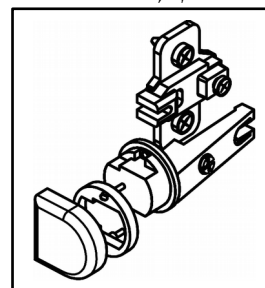

Схема сборки

Вид Б

Вид В

Вид Г

Вид Д

Спецификация по деталям

Поз.	Кол., шт.	Название	h, мм	Размер габ., мм x мм
1	1	Бок пр	16	400 x 400
2	1	Бок лв	16	400 x 400
3	1	Дно наруж.	22	800 x 420
4	1	Крышка нар. низ	22	800 x 420
5	1	Крышка нар. верх	22	800 x 340
6	1	Бок лв верх	16	1408 x 320
7	1	Бок пр верх	16	1408 x 320
8	1	Переборка	16	1408 x 303
9	6	Полка ДСП	16	375 x 302
10	1	Дверь лв н.	16	396 x 396
11	1	Дверь пр н.	16	396 x 396
12	1	3.стенка верх	16	1408 x 766
13	1	3.стенка низ	16	400 x 766
14	1	Дверь лв стекл.	4	396 x 1064
15	1	Дверь пр стекл.	4	396 x 1064

Спецификация расхода фурнитуры

1 шт.  Ответная планка к замку СТАНДАРТ	8 шт.  Демпфер d-10	4 шт.  Декоративная накладка овал к "Петля НАР. стекло СТАНДАРТ (FGV)" (хром мат.)	4 шт.  Крепление стекла к "Петля НАР. стекло СТАНДАРТ"	4 шт.  Ответка (Евро) к внутр. и нар. петле ДСП СТАНДАРТ (H2)	4 шт.  Ответная планка к "Петля нар. стекло СТАНДАРТ (FGV)"	4 шт.  Петля нар. ДСП СТАНДАРТ
4 шт.  Петля нар. стекло СТАНДАРТ (FGV)	4 шт.  Винт М4х30/с бурт.	4 шт.  Винт М4х40/с бурт.	8 шт.  Еврошуруп 6,3x13 полукр.	2 шт.  Саморез d3,0x13/потайной	8 шт.  Саморез d3,5x16/потайной	16 шт.  Саморез d4,0x16/полукр.
52 шт.  Стяжка Minifix - ДЮБЕЛЬ - 34	6 шт.  Стяжка Minifix - ДЮБЕЛЬ - 34-16-34	64 шт.  Стяжка Minifix - ЗАГЛУШКА (пласт.)	64 шт.  Стяжка Minifix - ЭКСЦЕНТРИК - 16/d15/без покр.	12 шт.  Шайба пластиковая (под винт для стекла)	20 шт.  Шкант d6x30/бук	4 шт.  Опора NIKА
4 шт.  Ручка "Jet"	4 шт.  Опора "Jet" 80 (Шк)					