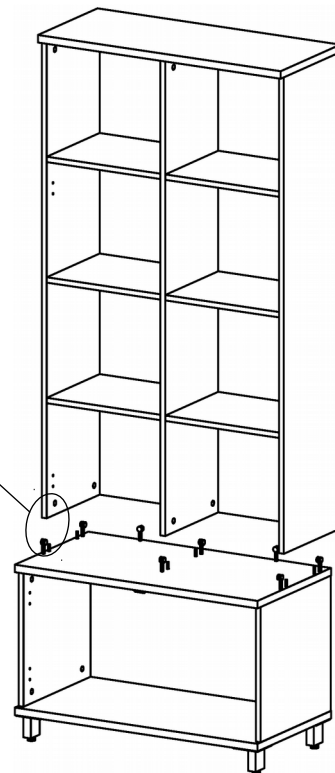

Схема сборки

Вид Б

Вид В

Вид Г

Вид Д

Спецификация по деталям

Поз.	Кол., шт.	Название	h, мм	Размер габ., мм x мм
1	1	Бок пр	16	400 x 400
2	1	Бок лв	16	400 x 400
3	1	Дно наруж.	22	800 x 420
4	1	Крышка нар. низ	22	800 x 420
5	1	Крышка нар. верх	22	800 x 340
6	1	Бок лв верх	16	1408 x 320
7	1	Бок пр верх	16	1408 x 320
8	1	Переборка	16	1408 x 303
9	6	Полка ДСП	16	375 x 302
10	1	Дверь лв н.	16	396 x 396
11	1	Дверь пр н.	16	396 x 396
12	1	3.стенка верх	16	1408 x 766
13	1	3.стенка низ	16	400 x 766
14	1	Дверь лв стекл.	4	396 x 1064
15	1	Дверь пр стекл.	4	396 x 1064

Спецификация расхода фурнитуры

1 шт.  Ответная планка к замку СТАНДАРТ	8 шт.  Демпфер d-10	4 шт.  Декоративная накладка овал к "Петля НАР. стекло СТАНДАРТ (FGV)" (хром мат.)	4 шт.  Крепление стекла к "Петля НАР. стекло СТАНДАРТ"	4 шт.  Ответка (Евро) к внутр. и нар. петле ДСП СТАНДАРТ (H2)	4 шт.  Ответная планка к "Петля нар. стекло СТАНДАРТ (FGV)"	4 шт.  Петля нар. ДСП СТАНДАРТ
4 шт.  Петля нар. стекло СТАНДАРТ (FGV)	4 шт.  Винт М4х30/с бурт.	4 шт.  Винт М4х40/с бурт.	8 шт.  Еврошуруп 6,3x13 полукр.	2 шт.  Саморез d3,0x13/потайной	8 шт.  Саморез d3,5x16/потайной	16 шт.  Саморез d4,0x16/полукр.
52 шт.  Стяжка Minifix - ДЮБЕЛЬ - 34	6 шт.  Стяжка Minifix - ДЮБЕЛЬ - 34-16-34	64 шт.  Стяжка Minifix - ЗАГЛУШКА (пласт.)	64 шт.  Стяжка Minifix - ЭКСЦЕНТРИК - 16/d15/без покр.	12 шт.  Шайба пластиковая (под винт для стекла)	20 шт.  Шкант d6x30/бук	4 шт.  Опора NIKА
4 шт.  Ручка "Jet"	4 шт.  Опора "Jet" 80 (Шк)					