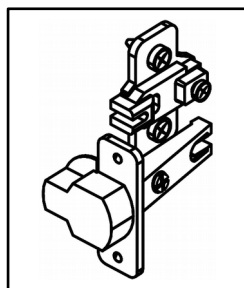

Схема сборки

Вид Б

Вид В

Вид Г

Вид Д

Спецификация по деталям

Поз.	Кол., шт.	Название	h, мм	Размер габ., мм x мм
1	1	Бок пр	16	400 x 400
2	1	Бок лв	16	400 x 400
3	1	Дно наруж.	22	800 x 420
4	1	Крышка нар. низ	22	800 x 420
5	1	Крышка нар. верх	22	800 x 340
6	1	Бок лв верх	16	1408 x 320
7	1	Бок пр верх	16	1408 x 320
8	1	Переборка	16	1408 x 303
9	6	Полка ДСП	16	375 x 302
10	1	Дверь лв н.	16	396 x 396
11	1	Дверь пр н.	16	396 x 396
12	1	3.стенка верх	16	1408 x 766
13	1	3.стенка низ	16	400 x 766
14	1	Дверь лв стекл.	4	396 x 1064
15	1	Дверь пр стекл.	4	396 x 1064

Спецификация расхода фурнитуры

1 шт.  Ответная планка к замку СТАНДАРТ	8 шт.  Демпфер d-10	4 шт.  Декоративная накладка овал к "Петля НАР. стекло СТАНДАРТ (FGV)" (хром мат.)	4 шт.  Крепление стекла к "Петля НАР. стекло СТАНДАРТ"	4 шт.  Ответка (Евро) к внутр. и нар. петле ДСП СТАНДАРТ (H2)	4 шт.  Ответная планка к "Петля нар. стекло СТАНДАРТ (FGV)"	4 шт.  Петля нар. ДСП СТАНДАРТ
4 шт.  Петля нар. стекло СТАНДАРТ (FGV)	4 шт.  Винт М4х30/с бурт.	4 шт.  Винт М4х40/с бурт.	8 шт.  Еврошуруп 6,3x13 полукр.	2 шт.  Саморез d3,0x13/потайной	8 шт.  Саморез d3,5x16/потайной	16 шт.  Саморез d4,0x16/полукр.
52 шт.  Стяжка Minifix - ДЮБЕЛЬ - 34	6 шт.  Стяжка Minifix - ДЮБЕЛЬ - 34-16-34	64 шт.  Стяжка Minifix - ЗАГЛУШКА (пласт.)	64 шт.  Стяжка Minifix - ЭКСЦЕНТРИК - 16/d15/без покр.	12 шт.  Шайба пластиковая (под винт для стекла)	20 шт.  Шкант d6x30/бук	4 шт.  Опора NIKА
4 шт.  Ручка "Jet"	4 шт.  Опора "Jet" 80 (Шк)					