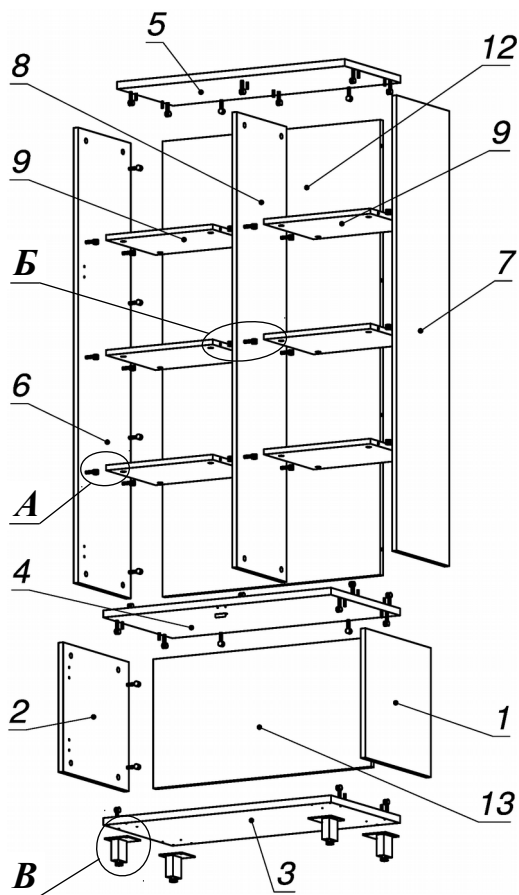

Схема сборки

Вид Б

Вид В

Вид Г

Вид Д

Спецификация по деталям

Поз.	Кол., шт.	Название	h, мм	Размер габ., мм x мм
1	1	Бок пр	16	400 x 400
2	1	Бок лв	16	400 x 400
3	1	Дно наруж.	22	800 x 420
4	1	Крышка нар. низ	22	800 x 420
5	1	Крышка нар. верх	22	800 x 340
6	1	Бок лв верх	16	1408 x 320
7	1	Бок пр верх	16	1408 x 320
8	1	Переборка	16	1408 x 303
9	6	Полка ДСП	16	375 x 302
10	1	Дверь лв н.	16	396 x 396
11	1	Дверь пр н.	16	396 x 396
12	1	3.стенка верх	16	1408 x 766
13	1	3.стенка низ	16	400 x 766
14	1	Дверь лв стекл.	4	396 x 1064
15	1	Дверь пр стекл.	4	396 x 1064

Спецификация расхода фурнитуры

1 шт.  Ответная планка к замку СТАНДАРТ	8 шт.  Демпфер d-10	4 шт.  Декоративная накладка овал к "Петля НАР. стекло СТАНДАРТ (FGV)" (хром мат.)	4 шт.  Крепление стекла к "Петля НАР. стекло СТАНДАРТ"	4 шт.  Ответка (Евро) к внутр. и нар. петле ДСП СТАНДАРТ (H2)	4 шт.  Ответная планка к "Петля нар. стекло СТАНДАРТ (FGV)"	4 шт.  Петля нар. ДСП СТАНДАРТ
4 шт.  Петля нар. стекло СТАНДАРТ (FGV)	4 шт.  Винт М4х30/с бурт.	4 шт.  Винт М4х40/с бурт.	8 шт.  Еврошуруп 6,3x13 полукр.	2 шт.  Саморез d3,0x13/потайной	8 шт.  Саморез d3,5x16/потайной	16 шт.  Саморез d4,0x16/полукр.
52 шт.  Стяжка Minifix - ДЮБЕЛЬ - 34	6 шт.  Стяжка Minifix - ДЮБЕЛЬ - 34-16-34	64 шт.  Стяжка Minifix - ЗАГЛУШКА (пласт.)	64 шт.  Стяжка Minifix - ЭКСЦЕНТРИК - 16/d15/без покр.	12 шт.  Шайба пластиковая (под винт для стекла)	20 шт.  Шкант d6x30/бук	4 шт.  Опора NIKА
4 шт.  Ручка "Jet"	4 шт.  Опора "Jet" 80 (Шк)					