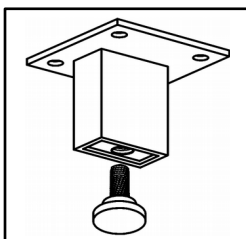

Схема сборки

Вид Б

Вид В

Вид Г

Вид Д

Спецификация по деталям

Поз.	Кол., шт.	Название	h, мм	Размер габ., мм x мм
1	1	Бок пр	16	400 x 400
2	1	Бок лв	16	400 x 400
3	1	Дно наруж.	22	800 x 420
4	1	Крышка нар. низ	22	800 x 420
5	1	Крышка нар. верх	22	800 x 340
6	1	Бок лв верх	16	1408 x 320
7	1	Бок пр верх	16	1408 x 320
8	1	Переборка	16	1408 x 303
9	6	Полка ДСП	16	375 x 302
10	1	Дверь лв н.	16	396 x 396
11	1	Дверь пр н.	16	396 x 396
12	1	3.стенка верх	16	1408 x 766
13	1	3.стенка низ	16	400 x 766
14	1	Дверь лв стекл.	4	396 x 1064
15	1	Дверь пр стекл.	4	396 x 1064

Спецификация расхода фурнитуры

1 шт.  Ответная планка к замку СТАНДАРТ	8 шт.  Демпфер d-10	4 шт.  Декоративная накладка овал к "Петля НАР. стекло СТАНДАРТ (FGV)" (хром мат.)	4 шт.  Крепление стекла к "Петля НАР. стекло СТАНДАРТ"	4 шт.  Ответка (Евро) к внутр. и нар. петле ДСП СТАНДАРТ (H2)	4 шт.  Ответная планка к "Петля нар. стекло СТАНДАРТ (FGV)"	4 шт.  Петля нар. ДСП СТАНДАРТ
4 шт.  Петля нар. стекло СТАНДАРТ (FGV)	4 шт.  Винт М4х30/с бурт.	4 шт.  Винт М4х40/с бурт.	8 шт.  Еврошуруп 6,3x13 полукр.	2 шт.  Саморез d3,0x13/потайной	8 шт.  Саморез d3,5x16/потайной	16 шт.  Саморез d4,0x16/полукр.
52 шт.  Стяжка Minifix - ДЮБЕЛЬ - 34	6 шт.  Стяжка Minifix - ДЮБЕЛЬ - 34-16-34	64 шт.  Стяжка Minifix - ЗАГЛУШКА (пласт.)	64 шт.  Стяжка Minifix - ЭКСЦЕНТРИК - 16/d15/без покр.	12 шт.  Шайба пластиковая (под винт для стекла)	20 шт.  Шкант d6x30/бук	4 шт.  Опора NIKА
4 шт.  Ручка "Jet"	4 шт.  Опора "Jet" 80 (Шк)					