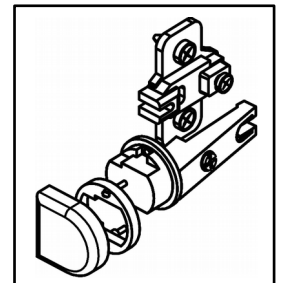

Схема сборки

Вид А

Вид Б

Вид В

Вид Г

Вид Д

Спецификация по деталям

Поз.	Кол., шт.	Название	h, мм	Размер габ., мм x мм
1	1	Бок пр	16	400 x 400
2	1	Бок лв	16	400 x 400
3	1	Дно наруж.	22	800 x 420
4	1	Крышка нар. низ	22	800 x 420
5	1	Крышка нар. верх	22	800 x 340
6	1	Бок лв верх	16	696 x 320
7	1	Бок пр верх	16	696 x 320
8	1	Переборка	16	696 x 303
9	2	Полка ДСП	16	375 x 302
10	1	Дверь лв н.	16	396 x 396
11	1	Дверь пр н.	16	396 x 396
12	1	3.стенка верх	16	696 x 766
13	1	3.стенка низ	16	400 x 766
14	1	Дверь лв стекл.	4	396 x 692
15	1	Дверь пр стекл.	4	396 x 692

Спецификация расхода фурнитуры

1 шт.  Ответная планка к замку СТАНДАРТ	8 шт.  Демпфер d-10	4 шт.  Декоративная накладка овал к "Петля НАР. стекло СТАНДАРТ (FGV)" (хром мат.)	4 шт.  Крепление стекла к "Петля НАР. стекло СТАНДАРТ"	4 шт.  Ответка (Евро) к внутр. и нар. петле ДСП СТАНДАРТ (H2)	4 шт.  Ответная планка к "Петля нар. стекло СТАНДАРТ (FGV)"	4 шт.  Петля нар. ДСП СТАНДАРТ
4 шт.  Петля нар. стекло СТАНДАРТ (FGV)	4 шт.  Винт М4х30/с бурт.	4 шт.  Винт М4х40/с бурт.	8 шт.  Еврошуруп 6,3х13 полукр.	2 шт.  Саморез d3,0x13/потайной	8 шт.  Саморез d3,5x16/потайной	16 шт.  Саморез d4,0x16/полукр.
40 шт.  Стяжка Minifix - ДЮБЕЛЬ - 34	2 шт.  Стяжка Minifix - ДЮБЕЛЬ - 34-16-34	44 шт.  Стяжка Minifix - ЗАГЛУШКА (пласт.)	44 шт.  Стяжка Minifix - ЭКСЦЕНТРИК - 16/d15/без покр.	12 шт.  Шайба пластиковая (под винт для стекла)	20 шт.  Шкант d6x30/бук	4 шт.  Опора NIKA
4 шт.  Ручка "Jet"	4 шт.  Опора "Jet" 80 (Шк)					