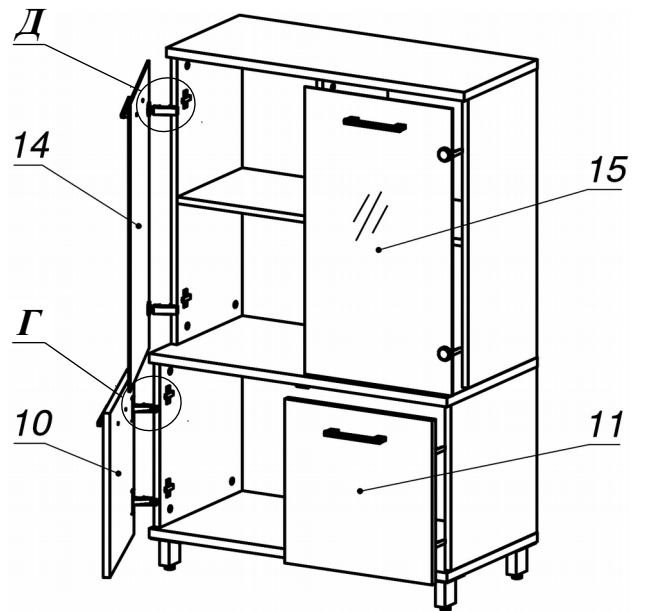

Схема сборки

Вид А

Вид Б

Вид В

Вид Г

Вид Д

Спецификация по деталям

Поз.	Кол., шт.	Название	h, мм	Размер габ., мм x мм
1	1	Бок пр	16	400 x 400
2	1	Бок лв	16	400 x 400
3	1	Дно наруж.	22	800 x 420
4	1	Крышка нар. низ	22	800 x 420
5	1	Крышка нар. верх	22	800 x 340
6	1	Бок лв верх	16	696 x 320
7	1	Бок пр верх	16	696 x 320
8	1	Переборка	16	696 x 303
9	2	Полка ДСП	16	375 x 302
10	1	Дверь лв н.	16	396 x 396
11	1	Дверь пр н.	16	396 x 396
12	1	3.стенка верх	16	696 x 766
13	1	3.стенка низ	16	400 x 766
14	1	Дверь лв стекл.	4	396 x 692
15	1	Дверь пр стекл.	4	396 x 692

Спецификация расхода фурнитуры

1 шт.  Ответная планка к замку СТАНДАРТ	8 шт.  Демпфер d-10	4 шт.  Декоративная накладка овал к "Петля НАР. стекло СТАНДАРТ (FGV)" (хром мат.)	4 шт.  Крепление стекла к "Петля НАР. стекло СТАНДАРТ"	4 шт.  Ответка (Евро) к внутр. и нар. петле ДСП СТАНДАРТ (H2)	4 шт.  Ответная планка к "Петля нар. стекло СТАНДАРТ (FGV)"	4 шт.  Петля нар. ДСП СТАНДАРТ
4 шт.  Петля нар. стекло СТАНДАРТ (FGV)	4 шт.  Винт М4х30/с бурт.	4 шт.  Винт М4х40/с бурт.	8 шт.  Еврошуруп 6,3х13 полукр.	2 шт.  Саморез d3,0x13/потайной	8 шт.  Саморез d3,5x16/потайной	16 шт.  Саморез d4,0x16/полукр.
40 шт.  Стяжка Minifix - ДЮБЕЛЬ - 34	2 шт.  Стяжка Minifix - ДЮБЕЛЬ - 34-16-34	44 шт.  Стяжка Minifix - ЗАГЛУШКА (пласт.)	44 шт.  Стяжка Minifix - ЭКСЦЕНТРИК - 16/d15/без покр.	12 шт.  Шайба пластиковая (под винт для стекла)	20 шт.  Шкант d6x30/бук	4 шт.  Опора NIKA
4 шт.  Ручка "Jet"	4 шт.  Опора "Jet" 80 (Шк)					