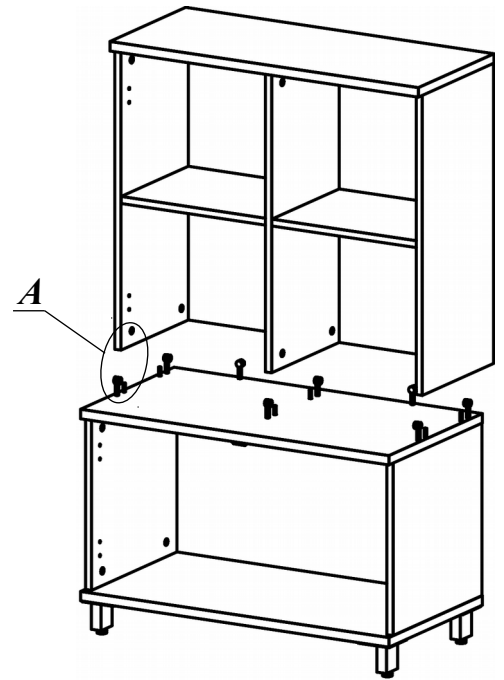

Схема сборки

Вид А

Вид Б

Вид В

Вид Г

Вид Д

Спецификация по деталям

Поз.	Кол., шт.	Название	h, мм	Размер габ., мм x мм
1	1	Бок пр	16	400 x 400
2	1	Бок лв	16	400 x 400
3	1	Дно наруж.	22	800 x 420
4	1	Крышка нар. низ	22	800 x 420
5	1	Крышка нар. верх	22	800 x 340
6	1	Бок лв верх	16	696 x 320
7	1	Бок пр верх	16	696 x 320
8	1	Переборка	16	696 x 303
9	2	Полка ДСП	16	375 x 302
10	1	Дверь лв н.	16	396 x 396
11	1	Дверь пр н.	16	396 x 396
12	1	3.стенка верх	16	696 x 766
13	1	3.стенка низ	16	400 x 766
14	1	Дверь лв стекл.	4	396 x 692
15	1	Дверь пр стекл.	4	396 x 692

Спецификация расхода фурнитуры

1 шт.  Ответная планка к замку СТАНДАРТ	8 шт.  Демпфер d-10	4 шт.  Декоративная накладка овал к "Петля НАР. стекло СТАНДАРТ (FGV)" (хром мат.)	4 шт.  Крепление стекла к "Петля НАР. стекло СТАНДАРТ"	4 шт.  Ответка (Евро) к внутр. и нар. петле ДСП СТАНДАРТ (H2)	4 шт.  Ответная планка к "Петля нар. стекло СТАНДАРТ (FGV)"	4 шт.  Петля нар. ДСП СТАНДАРТ
4 шт.  Петля нар. стекло СТАНДАРТ (FGV)	4 шт.  Винт М4х30/с бурт.	4 шт.  Винт М4х40/с бурт.	8 шт.  Еврошуруп 6,3х13 полукр.	2 шт.  Саморез d3,0x13/потайной	8 шт.  Саморез d3,5x16/потайной	16 шт.  Саморез d4,0x16/полукр.
40 шт.  Стяжка Minifix - ДЮБЕЛЬ - 34	2 шт.  Стяжка Minifix - ДЮБЕЛЬ - 34-16-34	44 шт.  Стяжка Minifix - ЗАГЛУШКА (пласт.)	44 шт.  Стяжка Minifix - ЭКСЦЕНТРИК - 16/d15/без покр.	12 шт.  Шайба пластиковая (под винт для стекла)	20 шт.  Шкант d6x30/бук	4 шт.  Опора NIKA
4 шт.  Ручка "Jet"	4 шт.  Опора "Jet" 80 (Шк)					