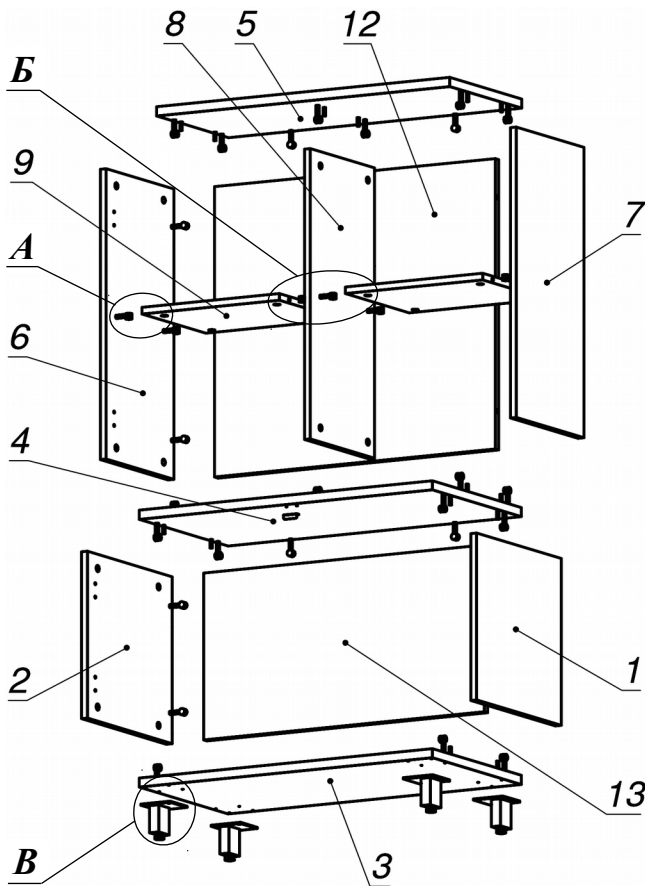

Схема сборки

Вид А

Вид Б

Вид В

Вид Г

Вид Д

Спецификация по деталям

Поз.	Кол., шт.	Название	h, мм	Размер габ., мм x мм
1	1	Бок пр	16	400 x 400
2	1	Бок лв	16	400 x 400
3	1	Дно наруж.	22	800 x 420
4	1	Крышка нар. низ	22	800 x 420
5	1	Крышка нар. верх	22	800 x 340
6	1	Бок лв верх	16	696 x 320
7	1	Бок пр верх	16	696 x 320
8	1	Переборка	16	696 x 303
9	2	Полка ДСП	16	375 x 302
10	1	Дверь лв н.	16	396 x 396
11	1	Дверь пр н.	16	396 x 396
12	1	3.стенка верх	16	696 x 766
13	1	3.стенка низ	16	400 x 766
14	1	Дверь лв стекл.	4	396 x 692
15	1	Дверь пр стекл.	4	396 x 692

Спецификация расхода фурнитуры

1 шт.  Ответная планка к замку СТАНДАРТ	8 шт.  Демпфер d-10	4 шт.  Декоративная накладка овал к "Петля НАР. стекло СТАНДАРТ (FGV)" (хром мат.)	4 шт.  Крепление стекла к "Петля НАР. стекло СТАНДАРТ"	4 шт.  Ответка (Евро) к внутр. и нар. петле ДСП СТАНДАРТ (H2)	4 шт.  Ответная планка к "Петля нар. стекло СТАНДАРТ (FGV)"	4 шт.  Петля нар. ДСП СТАНДАРТ
4 шт.  Петля нар. стекло СТАНДАРТ (FGV)	4 шт.  Винт М4х30/с бурт.	4 шт.  Винт М4х40/с бурт.	8 шт.  Еврошуруп 6,3х13 полукр.	2 шт.  Саморез d3,0x13/потайной	8 шт.  Саморез d3,5x16/потайной	16 шт.  Саморез d4,0x16/полукр.
40 шт.  Стяжка Minifix - ДЮБЕЛЬ - 34	2 шт.  Стяжка Minifix - ДЮБЕЛЬ - 34-16-34	44 шт.  Стяжка Minifix - ЗАГЛУШКА (пласт.)	44 шт.  Стяжка Minifix - ЭКСЦЕНТРИК - 16/d15/без покр.	12 шт.  Шайба пластиковая (под винт для стекла)	20 шт.  Шкант d6x30/бук	4 шт.  Опора NIKA
4 шт.  Ручка "Jet"	4 шт.  Опора "Jet" 80 (Шк)					