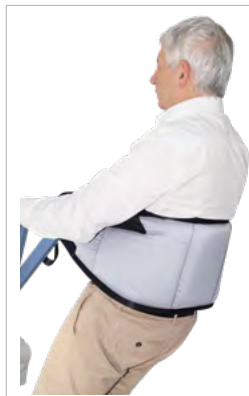

ECO SLING

ЭКО-СТРОПЫ

SPECIFIC SLING

СПЕЦИАЛЬНЫЕ СТРОПЫ

Опция:
МЯГКИЙ ЯГОДИЧНЫЙ
ПОЯС

Eco Sling подходит для одного размера и специально разработан для использования с BLUE WAYUP (стр. 26-29). Расположенный под подмышками или в области поясницы, его прокладка под руками распределяет тягу на пациента и позволяет избежать болезненного давления во время переноса.

Специальная стропа изготовлена для использования с диапазоном WAYUP. Расположенный в поясничной области для естественной схемы подъема пациента, его жесткая пенная прокладка на уровне задней части тела уменьшает болезненность давления, а его ремень позволяет перемещаться в положении сидя. Мы также предлагаем в качестве опции более удобный и мягкий пояс для ягодиц.