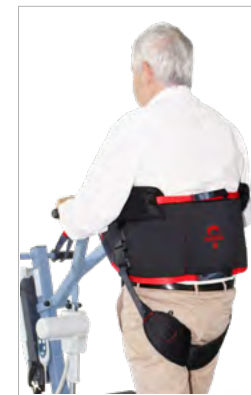

STANDARD SLING

СТРОПЫ СТАНДАРТ

WALKING AID SLING

СТРОПЫ ПОМОЩЬ ПРИ ХОДЬБЕ

STAND-UP LIFTS SLINGS

Jersey

Jersey

Стандартный строп предназначен для использования с серией EASYLEV

Расположенный под подмышками, его полная подкладка под руками распределяет тягу на пациента, таким образом избегая болезненного давления и поддерживая область груди

REFERENCES	Jersey S	SAPVR-PF-S
	Jersey M	SAPVR-PF-M
	Jersey L	SAPVR-PF-L
	Jersey XL	SAPVR-PF-XL

Стропа для ходьбы должна использоваться со всеми устройствами, оснащенными съемной платформой

Он используется как средство для ходьбы, чтобы улучшить мобильность и независимость пациента

REFERENCES	Jersey S	SWYDE2-PF-S
	Jersey M	SWYDE2-PF-M
	Jersey L	SWYDE2-PF-L
	Jersey XL	SWYDE2-PF-XL