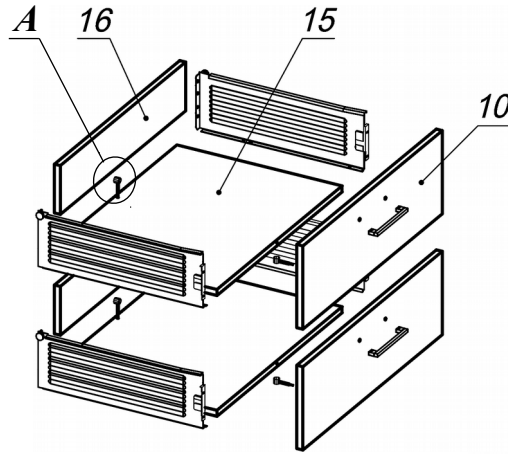

Схема сборки

Вид А

Вид Б

Вид В

Вид Г

Вид Д

Спецификация по деталям

Поз.	Кол., шт.	Название	h, мм	Размер габ., мм x мм
1	1	Бок пр	16	400 x 400
2	1	Бок лв	16	400 x 400
3	1	Дно наруж.	22	800 x 420
4	1	Крышка нар. низ	22	800 x 420
5	1	Крышка нар. верх	22	800 x 340
6	1	Бок лв верх	16	1408 x 320
7	1	Бок пр верх	16	1408 x 320
8	1	Переборка	16	1408 x 303
9	6	Полка ДСП	16	375 x 302
10	2	Фасад ящика наружный	16	796 x 196
11	1	3.стенка верх	16	1408 x 766
12	1	3.стенка низ	16	400 x 766
13	1	Дверь лв стекл.	4	396 x 1064
14	1	Дверь пр стекл.	4	396 x 1064
15	2	Дно ящика	16	348 x 734
16	2	Задняя стенка ящика	16	134 x 734

Спецификация расхода фурнитуры

8 шт.  Демпфер d-10	4 шт.  Декоративная накладка овал к "Петля НАР. стекло СТАНДАРТ (FGV)" (хром мат.)	4 шт.  Крепление стекла к "Петля НАР. стекло СТАНДАРТ"	4 шт.  Ответная планка к "Петля нар. стекло СТАНДАРТ (FGV)"	4 шт.  Петля нар. стекло СТАНДАРТ (FGV)	2 компл.  Направляющие Metabox 150x350	4 шт.  Винт M4x30/с бурт.
4 шт.  Винт M4x40/с бурт.	8 шт.  Еврошуруп 6,3x13 полукр.	32 шт.  Саморез d3,5x16/потайной	16 шт.  Саморез d4,0x16/полукр.	12 шт.  Саморез d4,0x16/потайной	56 шт.  Стяжка Minifix - ДЮБЕЛЬ - 34	6 шт.  Стяжка Minifix - ДЮБЕЛЬ - 34-16-34
68 шт.  Стяжка Minifix - ЗАГЛУШКА (пласт.)	68 шт.  Стяжка Minifix - ЭКСЦЕНТРИК - 16/d15/без покр.	12 шт.  Шайба пластиковая (под винт для стекла)	20 шт.  Шкант d6x30/бук	4 шт.  Опора NIKA	4 шт.  Ручка "Jet"	4 шт.  Опора "Jet" 80 (Шк)