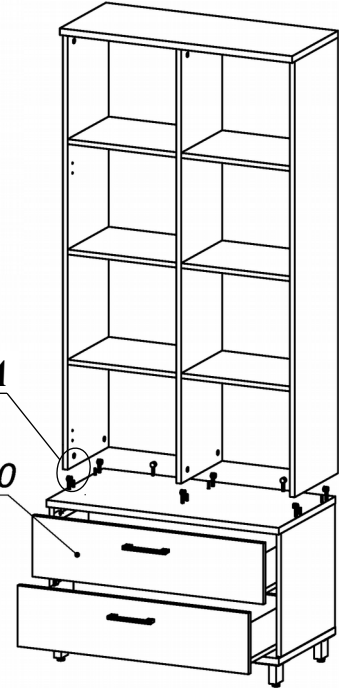

Схема сборки

Вид А

Вид Б

Вид В

Вид Г

Вид Д

Спецификация по деталям

Поз.	Кол., шт.	Название	h, мм	Размер габ., мм x мм
1	1	Бок пр	16	400 x 400
2	1	Бок лв	16	400 x 400
3	1	Дно наруж.	22	800 x 420
4	1	Крышка нар. низ	22	800 x 420
5	1	Крышка нар. верх	22	800 x 340
6	1	Бок лв верх	16	1408 x 320
7	1	Бок пр верх	16	1408 x 320
8	1	Переборка	16	1408 x 303
9	6	Полка ДСП	16	375 x 302
10	2	Фасад ящика наружный	16	796 x 196
11	1	3.стенка верх	16	1408 x 766
12	1	3.стенка низ	16	400 x 766
13	1	Дверь лв стекл.	4	396 x 1064
14	1	Дверь пр стекл.	4	396 x 1064
15	2	Дно ящика	16	348 x 734
16	2	Задняя стенка ящика	16	134 x 734

Спецификация расхода фурнитуры

8 шт.  Демпфер d-10	4 шт.  Декоративная накладка овал к "Петля НАР. стекло СТАНДАРТ (FGV)" (хром мат.)	4 шт.  Крепление стекла к "Петля НАР. стекло СТАНДАРТ"	4 шт.  Ответная планка к "Петля нар. стекло СТАНДАРТ (FGV)"	4 шт.  Петля нар. стекло СТАНДАРТ (FGV)	2 компл.  Направляющие Metabox 150x350	4 шт.  Винт M4x30/с бурт.
4 шт.  Винт M4x40/с бурт.	8 шт.  Еврошуруп 6,3x13 полукр.	32 шт.  Саморез d3,5x16/потайной	16 шт.  Саморез d4,0x16/полукр.	12 шт.  Саморез d4,0x16/потайной	56 шт.  Стяжка Minifix - ДЮБЕЛЬ - 34	6 шт.  Стяжка Minifix - ДЮБЕЛЬ - 34-16-34
68 шт.  Стяжка Minifix - ЗАГЛУШКА (пласт.)	68 шт.  Стяжка Minifix - ЭКСЦЕНТРИК - 16/d15/без покр.	12 шт.  Шайба пластиковая (под винт для стекла)	20 шт.  Шкант d6x30/бук	4 шт.  Опора NIKA	4 шт.  Ручка "Jet"	4 шт.  Опора "Jet" 80 (Шк)