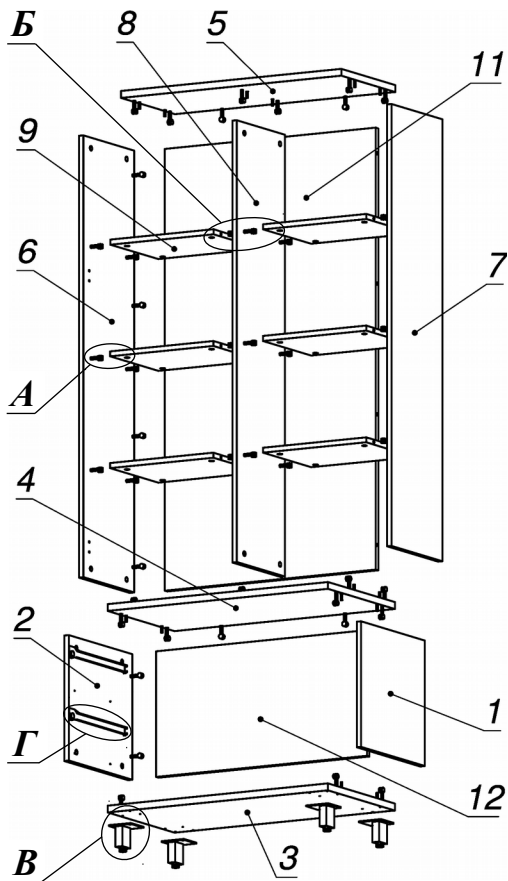

Схема сборки

Вид А

Вид Б

Вид В

Вид Г

Вид Д

Спецификация по деталям

Поз.	Кол., шт.	Название	h, мм	Размер габ., мм x мм
1	1	Бок пр	16	400 x 400
2	1	Бок лв	16	400 x 400
3	1	Дно наруж.	22	800 x 420
4	1	Крышка нар. низ	22	800 x 420
5	1	Крышка нар. верх	22	800 x 340
6	1	Бок лв верх	16	1408 x 320
7	1	Бок пр верх	16	1408 x 320
8	1	Переборка	16	1408 x 303
9	6	Полка ДСП	16	375 x 302
10	2	Фасад ящика наружный	16	796 x 196
11	1	3.стенка верх	16	1408 x 766
12	1	3.стенка низ	16	400 x 766
13	1	Дверь лв стекл.	4	396 x 1064
14	1	Дверь пр стекл.	4	396 x 1064
15	2	Дно ящика	16	348 x 734
16	2	Задняя стенка ящика	16	134 x 734

Спецификация расхода фурнитуры

8 шт.  Демпфер d-10	4 шт.  Декоративная накладка овал к "Петля НАР. стекло СТАНДАРТ (FGV)" (хром мат.)	4 шт.  Крепление стекла к "Петля НАР. стекло СТАНДАРТ"	4 шт.  Ответная планка к "Петля нар. стекло СТАНДАРТ (FGV)"	4 шт.  Петля нар. стекло СТАНДАРТ (FGV)	2 компл.  Направляющие Metabox 150x350	4 шт.  Винт M4x30/с бурт.
4 шт.  Винт M4x40/с бурт.	8 шт.  Еврошуруп 6,3x13 полукр.	32 шт.  Саморез d3,5x16/потайной	16 шт.  Саморез d4,0x16/полукр.	12 шт.  Саморез d4,0x16/потайной	56 шт.  Стяжка Minifix - ДЮБЕЛЬ - 34	6 шт.  Стяжка Minifix - ДЮБЕЛЬ - 34-16-34
68 шт.  Стяжка Minifix - ЗАГЛУШКА (пласт.)	68 шт.  Стяжка Minifix - ЭКСЦЕНТРИК - 16/d15/без покр.	12 шт.  Шайба пластиковая (под винт для стекла)	20 шт.  Шкант d6x30/бук	4 шт.  Опора NIKA	4 шт.  Ручка "Jet"	4 шт.  Опора "Jet" 80 (Шк)