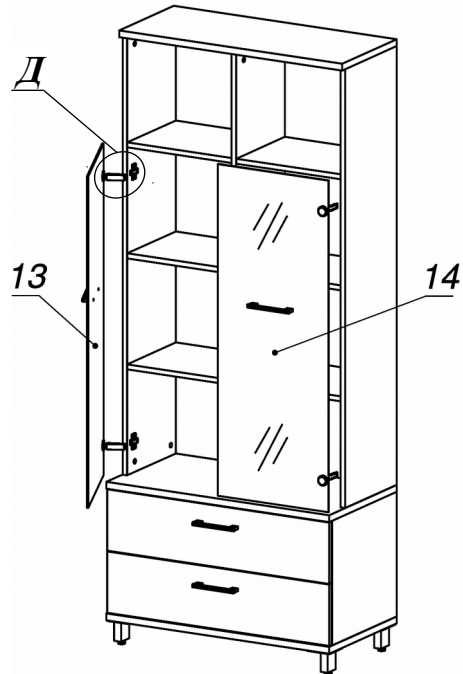

Схема сборки

Вид А

Вид Б

Вид В

Вид Г

Вид Д

Спецификация по деталям

Поз.	Кол., шт.	Название	h, мм	Размер габ., мм x мм
1	1	Бок пр	16	400 x 400
2	1	Бок лв	16	400 x 400
3	1	Дно наруж.	22	800 x 420
4	1	Крышка нар. низ	22	800 x 420
5	1	Крышка нар. верх	22	800 x 340
6	1	Бок лв верх	16	1408 x 320
7	1	Бок пр верх	16	1408 x 320
8	1	Переборка	16	1408 x 303
9	6	Полка ДСП	16	375 x 302
10	2	Фасад ящика наружный	16	796 x 196
11	1	3.стенка верх	16	1408 x 766
12	1	3.стенка низ	16	400 x 766
13	1	Дверь лв стекл.	4	396 x 1064
14	1	Дверь пр стекл.	4	396 x 1064
15	2	Дно ящика	16	348 x 734
16	2	Задняя стенка ящика	16	134 x 734

Спецификация расхода фурнитуры

8 шт.  Демпфер d-10	4 шт.  Декоративная накладка овал к "Петля НАР. стекло СТАНДАРТ (FGV)" (хром мат.)	4 шт.  Крепление стекла к "Петля НАР. стекло СТАНДАРТ"	4 шт.  Ответная планка к "Петля нар. стекло СТАНДАРТ (FGV)"	4 шт.  Петля нар. стекло СТАНДАРТ (FGV)	2 компл.  Направляющие Metabox 150x350	4 шт.  Винт M4x30/с бурт.
4 шт.  Винт M4x40/с бурт.	8 шт.  Еврошуруп 6,3x13 полукр.	32 шт.  Саморез d3,5x16/потайной	16 шт.  Саморез d4,0x16/полукр.	12 шт.  Саморез d4,0x16/потайной	56 шт.  Стяжка Minifix - ДЮБЕЛЬ - 34	6 шт.  Стяжка Minifix - ДЮБЕЛЬ - 34-16-34
68 шт.  Стяжка Minifix - ЗАГЛУШКА (пласт.)	68 шт.  Стяжка Minifix - ЭКСЦЕНТРИК - 16/d15/без покр.	12 шт.  Шайба пластиковая (под винт для стекла)	20 шт.  Шкант d6x30/бук	4 шт.  Опора NIKA	4 шт.  Ручка "Jet"	4 шт.  Опора "Jet" 80 (Шк)