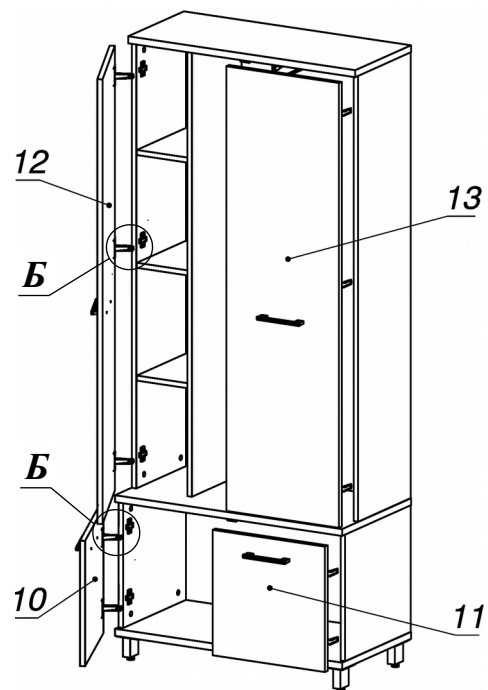

Схема сборки

Вид А

Вид Б

Вид В

Спецификация по деталям

Поз.	Кол., шт.	Название	h, мм	Размер габ., мм х мм
1	1	Бок пр	16	400 х 400
2	1	Бок лв	16	400 х 400
3	1	Дно наруж.	22	800 х 420
4	1	Крышка нар. низ	22	800 х 420
5	1	Крышка нар. верх	22	800 х 340
6	1	Бок лв верх	16	1408 х 320
7	1	Бок пр верх	16	1408 х 320
8	1	Переборка	16	1408 х 303
9	3	Полка ДСП	16	179 х 300
10	1	Дверь лв н.	16	396 х 396
11	1	Дверь пр н.	16	396 х 396
12	1	Дверь лв в.	16	396 х 1404
13	1	Дверь пр в.	16	396 х 1404
14	1	З.стенка верх	16	1408 х 766
15	1	З.стенка низ	16	400 х 766

Спецификация расхода фурнитуры

2 шт.  Ответная планка к замку СТАНДАРТ	8 шт.  Демпфер d-10	10 шт.  Отетка (Евро) к внутр. и нар. петле ДСП СТАНДАРТ (H2)	10 шт.  Петля нар. ДСП СТАНДАРТ	1 шт.  Микролифт 310	12 шт.  Полкодержатель (d5), блест.	8 шт.  Винт M4x40/с бурт.
4 шт.  Саморез d3,0x13/потайной	24 шт.  Саморез d3,5x16/потайной	16 шт.  Саморез d4,0x16/полукр.	42 шт.  Стяжка MiniFix - ДЮБЕЛЬ - 34	42 шт.  Стяжка MiniFix - ЗАГЛУШКА (пласт.)	42 шт.  Стяжка MiniFix - ЭКСЦЕНТРИК - 16/d15/без покр.	8 шт.  Шайба пластиковая (под винт для стекла)
20 шт.  Шкант d6x30/бук	4 шт.  Опора NIKA	4 шт.  Ручка "Jet"	4 шт.  Опора "Jet" 80 (Шк)			