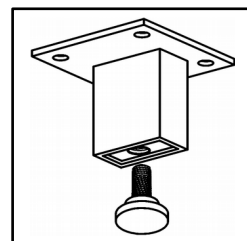

Схема сборки

Вид А

Вид Б

Вид В

Спецификация по деталям

Поз.	Кол., шт.	Название	h, мм	Размер габ., мм х мм
1	1	Бок пр	16	400 х 400
2	1	Бок лв	16	400 х 400
3	1	Дно наруж.	22	800 х 420
4	1	Крышка нар. низ	22	800 х 420
5	1	Крышка нар. верх	22	800 х 340
6	1	Бок лв верх	16	1408 х 320
7	1	Бок пр верх	16	1408 х 320
8	1	Переборка	16	1408 х 303
9	3	Полка ДСП	16	179 х 300
10	1	Дверь лв н.	16	396 х 396
11	1	Дверь пр н.	16	396 х 396
12	1	Дверь лв в.	16	396 х 1404
13	1	Дверь пр в.	16	396 х 1404
14	1	З.стенка верх	16	1408 х 766
15	1	З.стенка низ	16	400 х 766

Спецификация расхода фурнитуры

2 шт.  Ответная планка к замку СТАНДАРТ	8 шт.  Демпфер d-10	10 шт.  Отетка (Евро) к внутр. и нар. петле ДСП СТАНДАРТ (H2)	10 шт.  Петля нар. ДСП СТАНДАРТ	1 шт.  Микролифт 310	12 шт.  Полкодержатель (d5), блест.	8 шт.  Винт M4x40/с бурт.
4 шт.  Саморез d3,0x13/потайной	24 шт.  Саморез d3,5x16/потайной	16 шт.  Саморез d4,0x16/полукр.	42 шт.  Стяжка MiniFix - ДЮБЕЛЬ - 34	42 шт.  Стяжка MiniFix - ЗАГЛУШКА (пласт.)	42 шт.  Стяжка MiniFix - ЭКСЦЕНТРИК - 16/d15/без покр.	8 шт.  Шайба пластиковая (под винт для стекла)
20 шт.  Шкант d6x30/бук	4 шт.  Опора NIKA	4 шт.  Ручка "Jet"	4 шт.  Опора "Jet" 80 (Шк)			