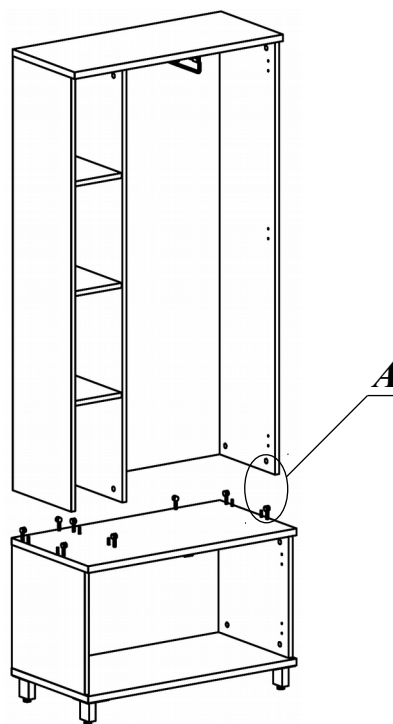

Схема сборки

Вид А

Вид Б

Вид В

Спецификация по деталям

Поз.	Кол., шт.	Название	h, мм	Размер габ., мм х мм
1	1	Бок пр	16	400 х 400
2	1	Бок лв	16	400 х 400
3	1	Дно наруж.	22	800 х 420
4	1	Крышка нар. низ	22	800 х 420
5	1	Крышка нар. верх	22	800 х 340
6	1	Бок лв верх	16	1408 х 320
7	1	Бок пр верх	16	1408 х 320
8	1	Переборка	16	1408 х 303
9	3	Полка ДСП	16	179 х 300
10	1	Дверь лв н.	16	396 х 396
11	1	Дверь пр н.	16	396 х 396
12	1	Дверь лв в.	16	396 х 1404
13	1	Дверь пр в.	16	396 х 1404
14	1	З.стенка верх	16	1408 х 766
15	1	З.стенка низ	16	400 х 766

Спецификация расхода фурнитуры

2 шт.  Ответная планка к замку СТАНДАРТ	8 шт.  Демпфер d-10	10 шт.  Отетка (Евро) к внутр. и нар. петле ДСП СТАНДАРТ (H2)	10 шт.  Петля нар. ДСП СТАНДАРТ	1 шт.  Микролифт 310	12 шт.  Полкодержатель (d5), блест.	8 шт.  Винт M4x40/с бурт.
4 шт.  Саморез d3,0x13/потайной	24 шт.  Саморез d3,5x16/потайной	16 шт.  Саморез d4,0x16/полукр.	42 шт.  Стяжка MiniFix - ДЮБЕЛЬ - 34	42 шт.  Стяжка MiniFix - ЗАГЛУШКА (пласт.)	42 шт.  Стяжка MiniFix - ЭКСЦЕНТРИК - 16/d15/без покр.	8 шт.  Шайба пластиковая (под винт для стекла)
20 шт.  Шкант d6x30/бук	4 шт.  Опора NIKA	4 шт.  Ручка "Jet"	4 шт.  Опора "Jet" 80 (Шк)			