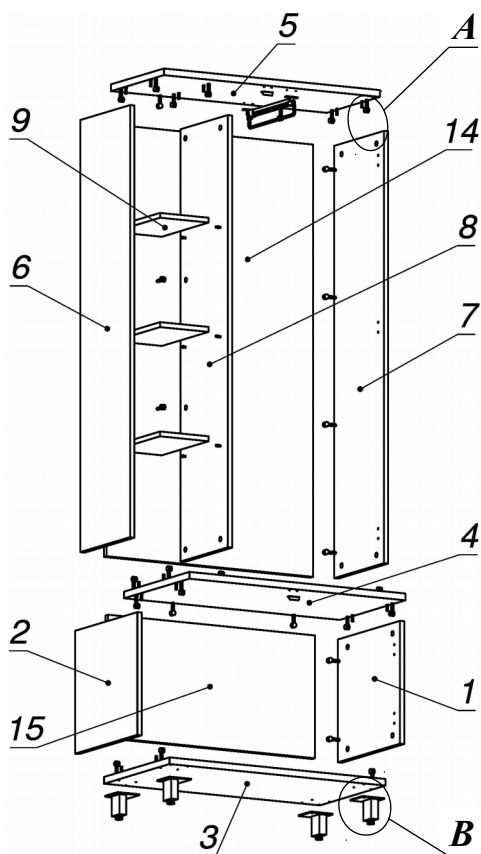

Схема сборки

Вид А

Вид Б

Вид В

Спецификация по деталям

Поз.	Кол., шт.	Название	h, мм	Размер габ., мм х мм
1	1	Бок пр	16	400 х 400
2	1	Бок лв	16	400 х 400
3	1	Дно наруж.	22	800 х 420
4	1	Крышка нар. низ	22	800 х 420
5	1	Крышка нар. верх	22	800 х 340
6	1	Бок лв верх	16	1408 х 320
7	1	Бок пр верх	16	1408 х 320
8	1	Переборка	16	1408 х 303
9	3	Полка ДСП	16	179 х 300
10	1	Дверь лв н.	16	396 х 396
11	1	Дверь пр н.	16	396 х 396
12	1	Дверь лв в.	16	396 х 1404
13	1	Дверь пр в.	16	396 х 1404
14	1	З.стенка верх	16	1408 х 766
15	1	З.стенка низ	16	400 х 766

Спецификация расхода фурнитуры

2 шт.  Ответная планка к замку СТАНДАРТ	8 шт.  Демпфер d-10	10 шт.  Отетка (Евро) к внутр. и нар. петле ДСП СТАНДАРТ (H2)	10 шт.  Петля нар. ДСП СТАНДАРТ	1 шт.  Микролифт 310	12 шт.  Полкодержатель (d5), блест.	8 шт.  Винт M4x40/с бурт.
4 шт.  Саморез d3,0x13/потайной	24 шт.  Саморез d3,5x16/потайной	16 шт.  Саморез d4,0x16/полукр.	42 шт.  Стяжка MiniFix - ДЮБЕЛЬ - 34	42 шт.  Стяжка MiniFix - ЗАГЛУШКА (пласт.)	42 шт.  Стяжка MiniFix - ЭКСЦЕНТРИК - 16/d15/без покр.	8 шт.  Шайба пластиковая (под винт для стекла)
20 шт.  Шкант d6x30/бук	4 шт.  Опора NIKA	4 шт.  Ручка "Jet"	4 шт.  Опора "Jet" 80 (Шк)			