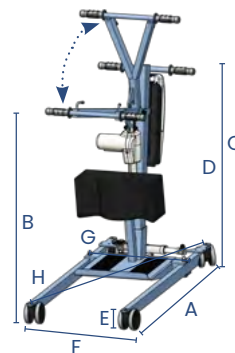

Приобрести BLUE WAYUP Mechanical opening legs

ОСОБЕННОСТИ МОДЕЛИ

ОПЦИИ

Премиум блок управления для расширенного использования

Литиевая батарея для большей эффективности:
- до 312 циклов
- 2 года гарантии

Ремень из телячьей кожи для защиты ног

Мягкий упор для голени для удобной поддержки

ТЕХНИЧЕСКИЕ ДАННЫЕ

- A. Общая длина: 100 см
- B. Минимальная высота подъема: 84 см. C. Максимальная высота подъема: 128 см. D. Общая высота: 100 см. Высота рамы: 11,5 см
- F. Минимальная ширина основания: 57 см
- G. Максимальная ширина основания: 81 см
- H. Диаметр поворота: 112 см.