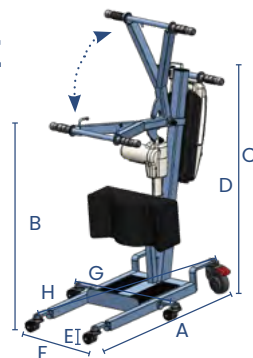

ДЕМОНСТРАЦИОННОЕ ВИДЕО

You Tube

СКАНИРУЙ И СМОТРИ

BLUE WAYUP

Fixed Base

Чрезвычайно компактный с 59-сантиметровым основанием и простым в обращении, он предназначен для ограниченного пространства, предоставляя легкий доступ для человека, осуществляющего уход, для выполнения смены во время туалета

Приобрести BLUE WAYUP Fixed Base

ОСНОВНЫЕ ХАРАКТЕРИСТИКИ

Фиксированные ручки для плотного захвата

Мягкий упор для голеней для удобной поддержки

Колесики на шарикоподшипниках для лучшей маневренности

ОПЦИИ

Литиевая батарея для большей эффективности:
- до 312 циклов
- 2 года гарантии

Ремень из телячьей кожи для защиты ног

ТЕХНИЧЕСКИЕ ДАННЫЕ

- A. Общая длина: 94 см
- B. Минимальная высота подъема: 79 см.
- C. Максимальная высота подъема: 123 см.
- D. Общая высота: 95 см.
- E. высота рамы: 8 см
- F. Минимальная ширина основания: 29,5 см.
- G. Максимальная ширина основания: 59 см.
- H. Диаметр поворота: 90 см