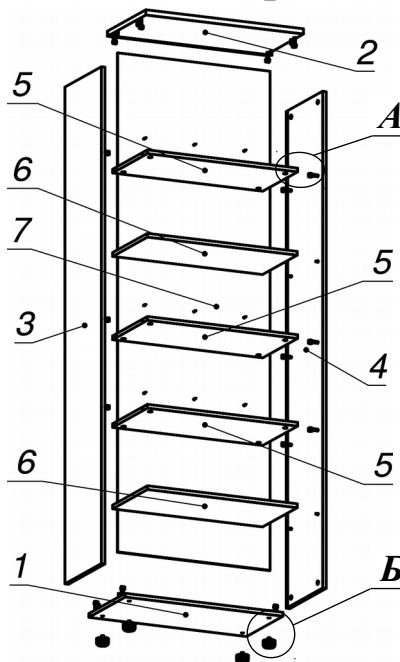

**Схема сборки**

**Вид А**

**Вид Б**

**Спецификация по деталям**

Поз.	Кол., шт.	Название	h, мм	Размер габ., мм х мм
1	1	Дно	16	351 х 706
2	1	Крышка	22	370 х 706
3	1	Бок лв.	16	350 х 2084
4	1	Бок пр.	16	350 х 2084
5	3	Полка 1	16	335 х 672
6	2	Полка 2	16	333 х 671
7	1	3.стенка	4	682 х 2094

**Спецификация расхода фурнитуры**

8 шт.  Полкодержатель (d5), блестящий.	9 шт.  Саморез d3,5x25/потайной	20 шт.  Стяжка MiniFix - ДЮБЕЛЬ - 34	20 шт.  Стяжка MiniFix - ЗАГЛУШКА (пласт.)
20 шт.  Стяжка MiniFix - ЭКСЦЕНТРИК - 16/d15/без покр.	8 шт.  Шкант d6x30/бук	4 шт.  Опора регулир. PERMO d49xh28(+20)	

Серия «Атрибут»

Шкаф открытый

A4.00.21  
( 706 х 370 х 2150 )

Лист	1
Листов	1