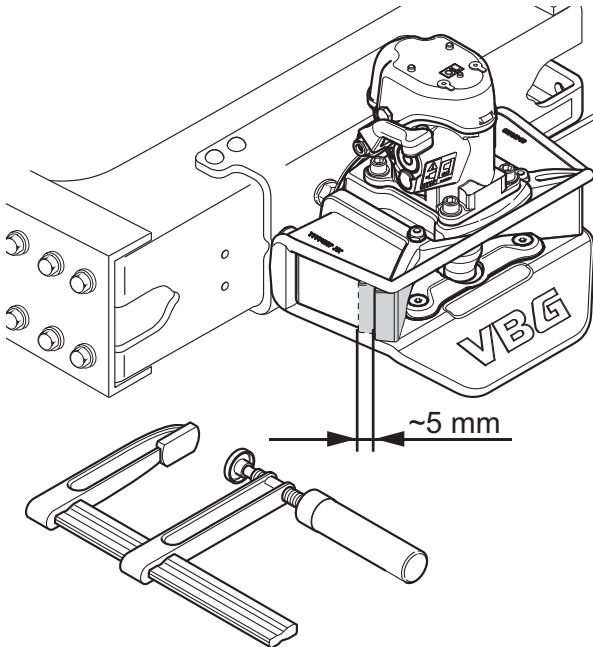

Montageanleitung
Monteringvejledning
Paigaldusjuhend
Asennusohje

Instructions de montage
Mounting instruction
Montāžas instrukcija
Montagehandleitung

Monteringsanvisning
Instrukcja montażowa
Указания по монтажу
Monteringsanvisning

x 1

x 2

x 2

1.