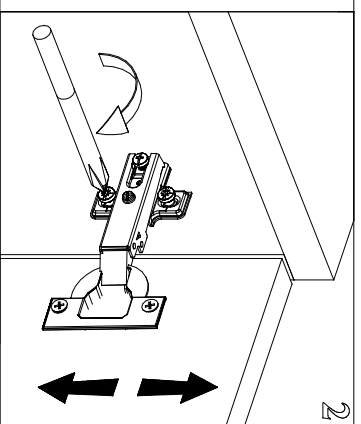

MOUNTING FORMS