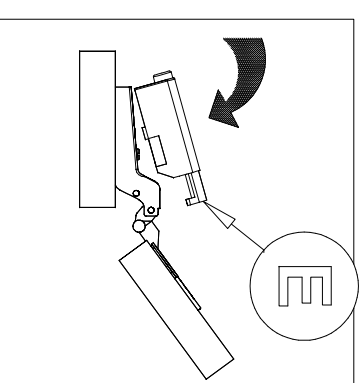

MOUNTING FORMS