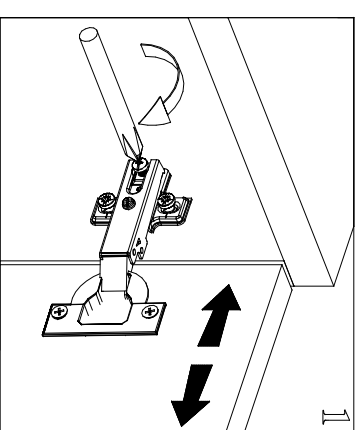

MOUNTING FORMS