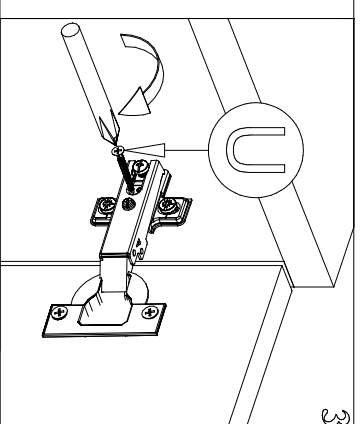

MOUNTING FORMS