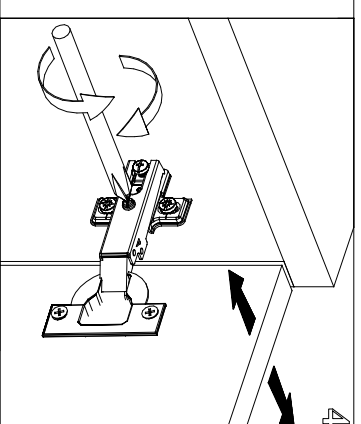

MOUNTING FORMS