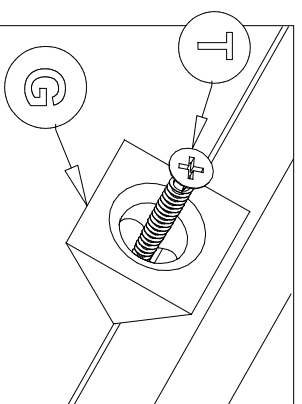

MOUNTING FORMS