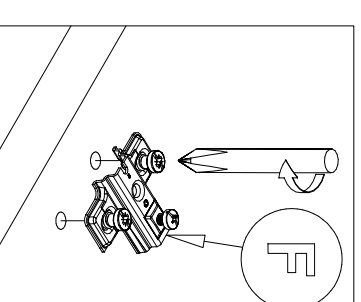

MOUNTING FORMS