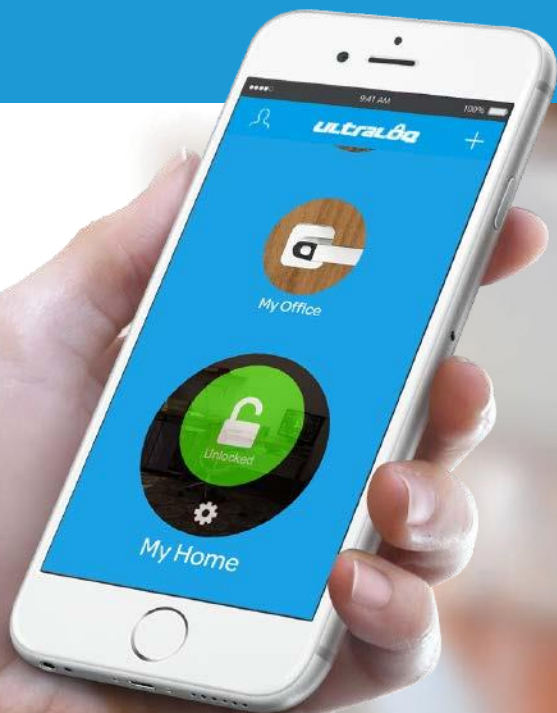

ELEKTRON

*ultra***ba**

UL1 

Смарт-замок з
можливістю входу за відбитком
пальця, безконтактною картою
та через додаток у смартфоні.

Безпека - це просто

Детальніше про замок UltraLoq UL1

Інтелектуальний замок UltraLoq UL1 розроблений для Вашої зручності та мобільності. Відкриття замку можливе за ідентифікацією відбитку пальця, безконтактною картою або через додаток у смартфоні. За допомогою Wi-Fi шлюзу Ви можете надавати тимчасовий електронний ключ гостям. А також віддалено контролювати усю діяльність, пов'язану з замком.

Кому підійде даний замок?

Для дому

Ідеально підходить для будинків відпочинку, міні-готелів, гаражів, вхідних дверей, домашніх офісів, складів та інших приміщень, де важливо закрити чи обмежити доступ.

Для орендодавців

За допомогою UltraLoq UL1 та Wi-Fi шлюзу ви завжди зможете надати тимчасовий вхід гостям без необхідності в особистій зустрічі. Замок UltraLoq UL1 – незамінне рішення для хостелів, апартаментів чи кімнат, які здаються в оренду.

Простий в установці
Простий монтаж замку.

Установка на вулиці
Практичний корпус зі сплаву цинку підходить для вуличного використання.

Триколірний світлодіодний індикатор
Відображає доступ чи відмову в доступі, статус підключення Bluetooth, стан заряду батарейок.