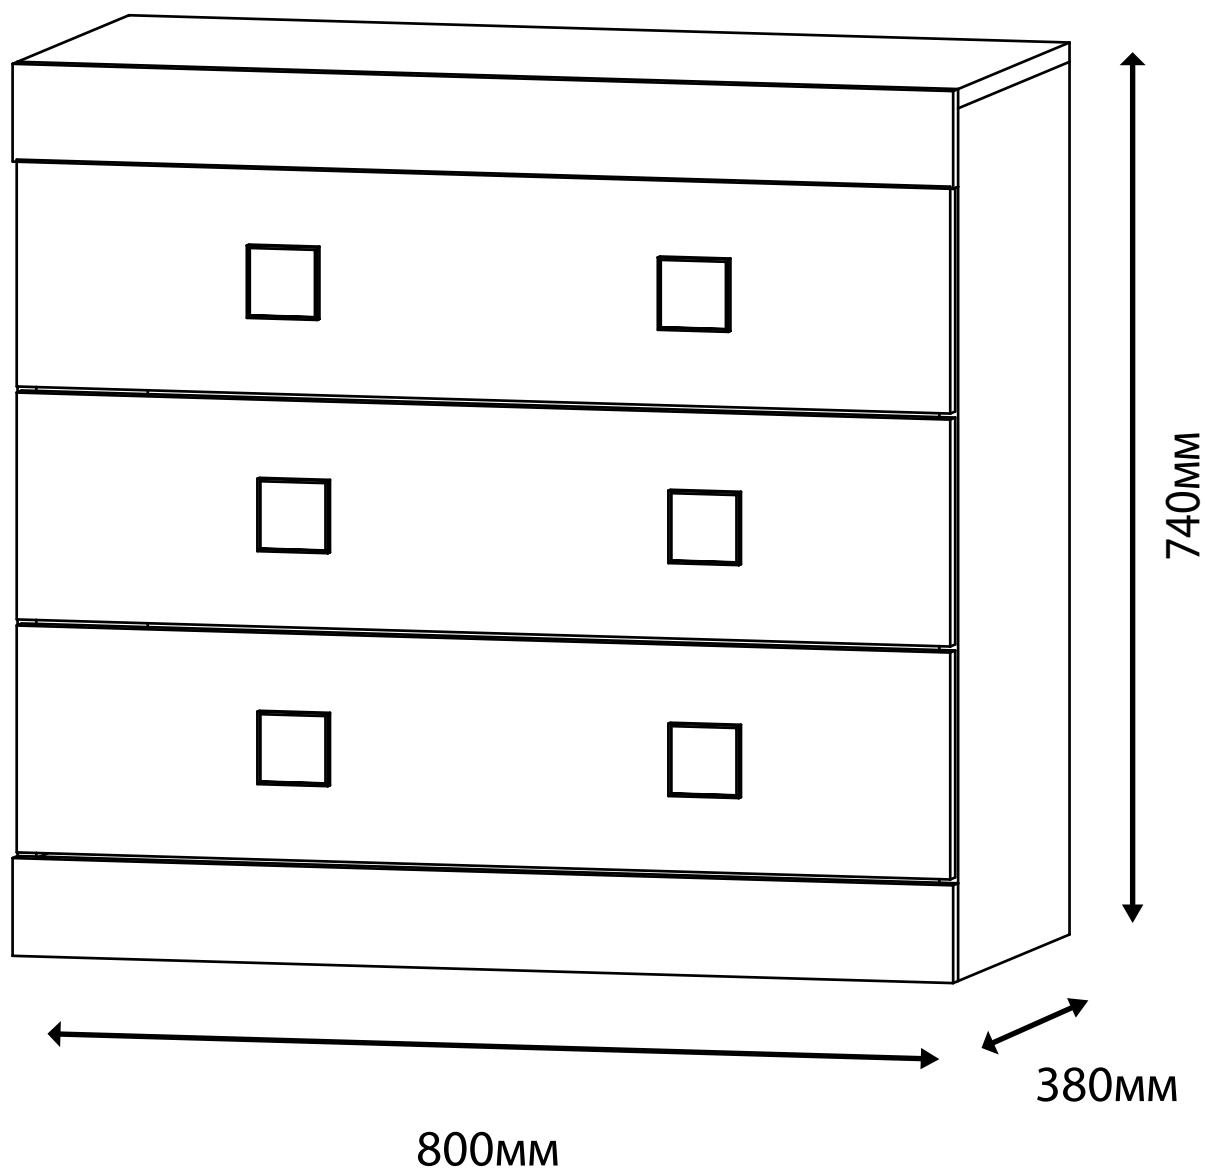

Соната Комод 1

Детали:

- | | |
|--------------------|--------------------|
| ①. 800x360 – 1 шт. | ⑥. 350x110 – 6 шт. |
| ②. 800x80 – 2 шт. | ⑦. 711x110 – 6 шт. |
| ③. 768x110 – 2 шт. | ⑧. 795x337 – 2 шт. |
| ④. 723x360 – 2 шт. | ⑨. 740x346 – 3 шт. |
| ⑤. 795x188 – 3 шт. | |

Фурнитура:

01	34шт.	02	22 шт.	03	1 шт.	04	12 шт.
							
Саморез 3,5x16		Саморез 4x30		Планка стык для ДВП 790мм		Винт 4x30	
05	70 шт.	06	17 шт.	07	4 шт.	08	4 шт.
							
Гвоздь		Конфирмат 6,3x50		Заглушка на конфирмат		Ножка-гвоздь	
09	6 шт.	10	3 комплекта.	11	4 шт.	12	30 шт.
							
Ручка квадратная		Направляющая 350мм		Уголок монтажный		Шкант 35мм	