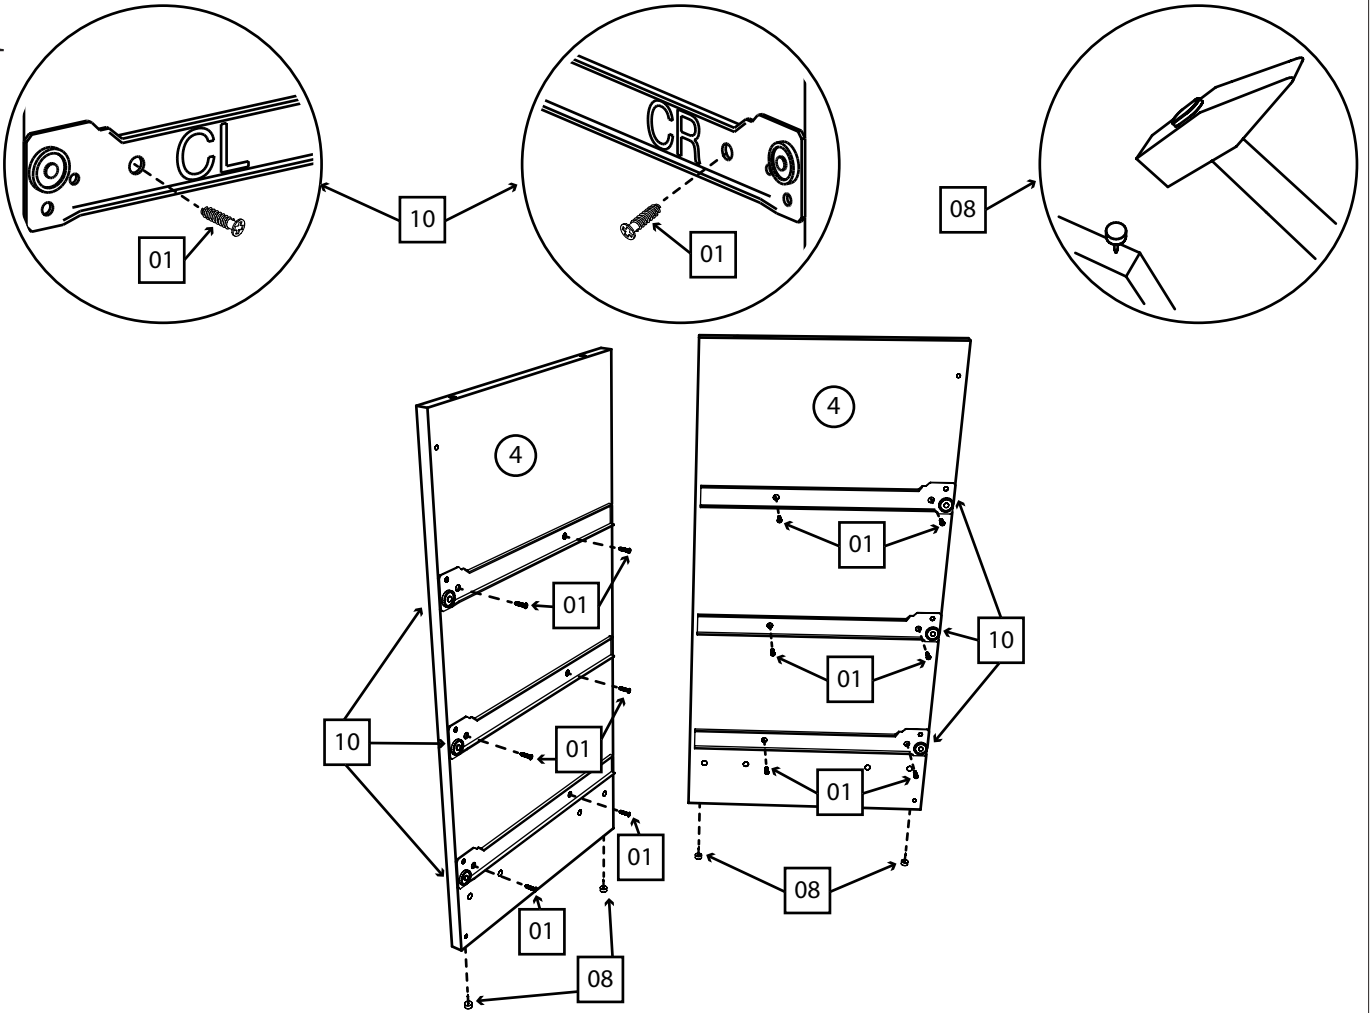

Соната Комод 1

Детали:

- | | |
|--------------------|--------------------|
| ①. 800x360 – 1 шт. | ⑥. 350x110 – 6 шт. |
| ②. 800x80 – 2 шт. | ⑦. 711x110 – 6 шт. |
| ③. 768x110 – 2 шт. | ⑧. 795x337 – 2 шт. |
| ④. 723x360 – 2 шт. | ⑨. 740x346 – 3 шт. |
| ⑤. 795x188 – 3 шт. | |

Фурнитура:

01	34шт.	02	22 шт.	03	1 шт.	04	12 шт.
							
Саморез 3,5x16		Саморез 4x30		Планка стык для ДВП 790мм		Винт 4x30	
05	70 шт.	06	17 шт.	07	4 шт.	08	4 шт.
							
Гвоздь		Конфирмат 6,3x50		Заглушка на конфирмат		Ножка-гвоздь	
09	6 шт.	10	3 комплекта.	11	4 шт.	12	30 шт.
							
Ручка квадратная		Направляющая 350мм		Уголок монтажный		Шкант 35мм	

1

2

5

6

Уважаемые покупатели!

Для удобства транспортировки и предохранения от повреждений, изделие поставляется в разобранном виде. Во избежание перекоса изделие следует собирать на ровном полу, покрытом тканью или бумагой. Собирайте изделие в точном соответствии с инструкцией.