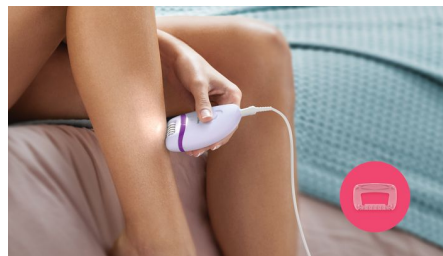

Массажная насадка

Массажная насадка минимизирует неприятные ощущения при эпиляции.