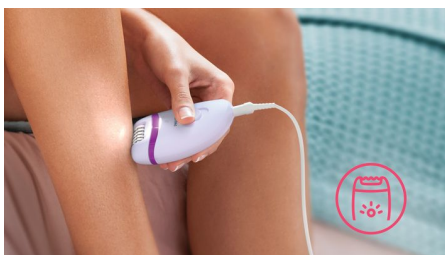

Подсветка Opti-light

Уникальная встроенная подсветка позволяет увидеть даже самые тонкие волоски и обеспечивает более эффективную эпиляцию.