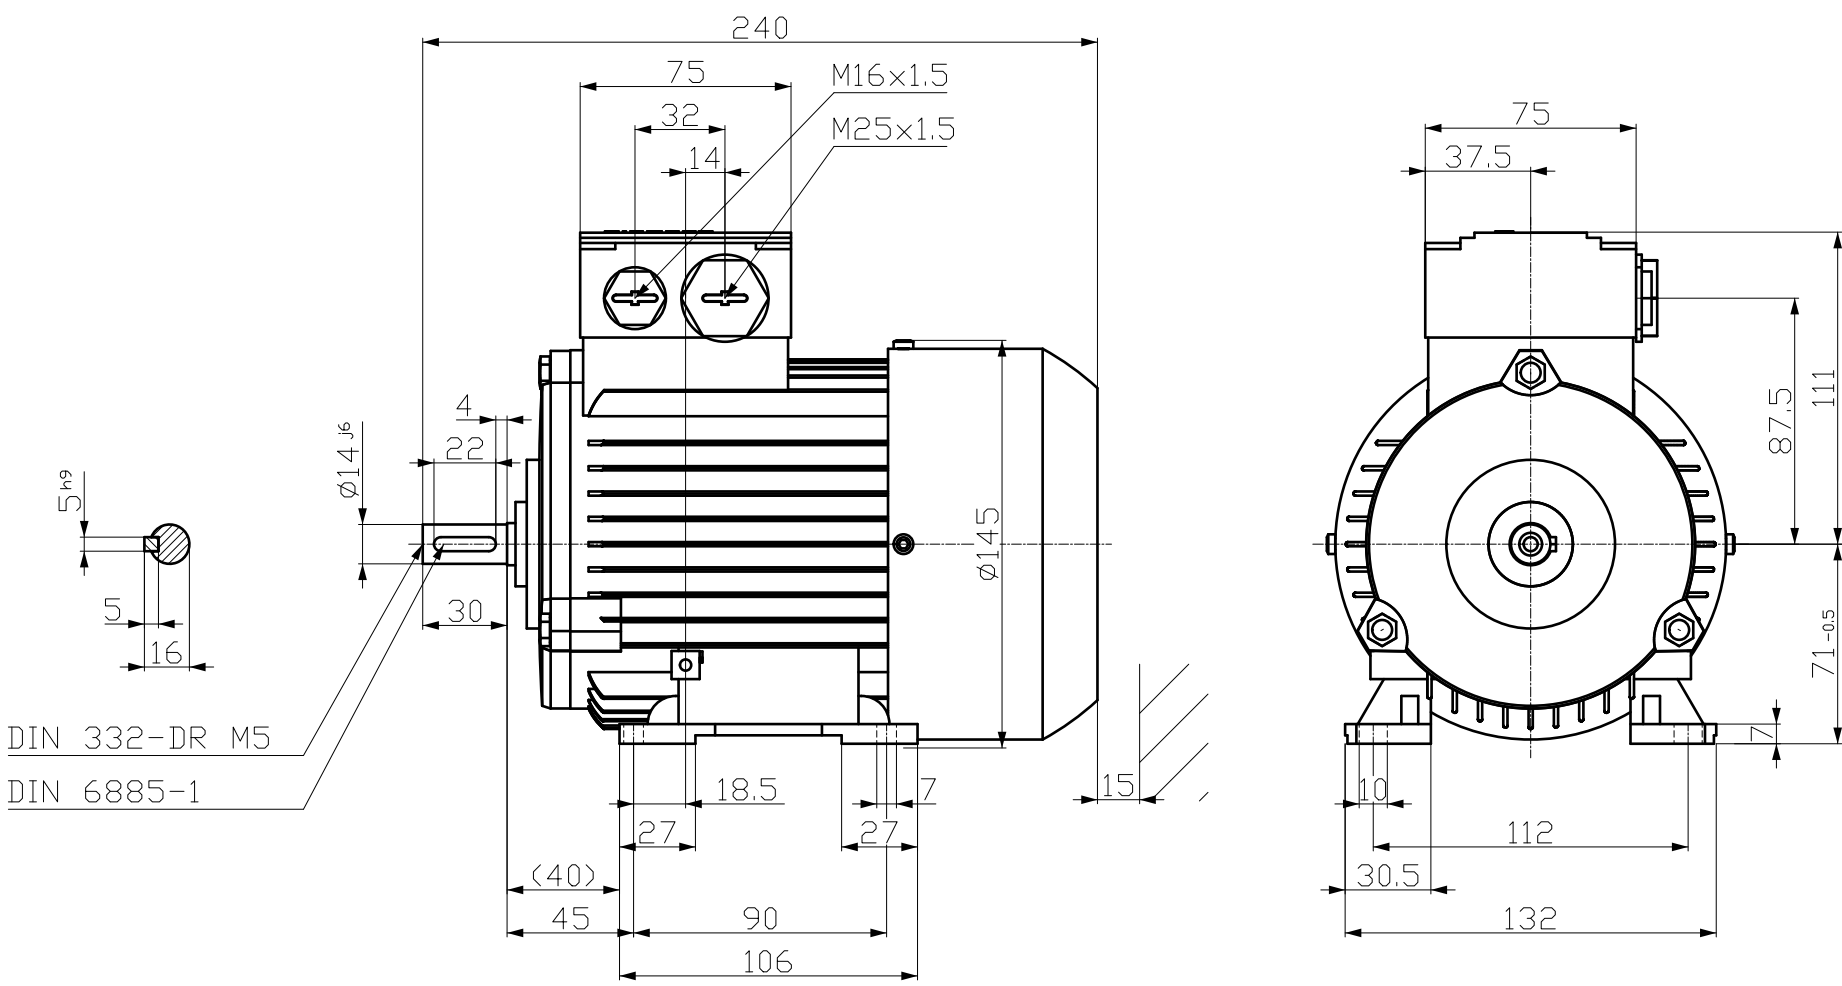

Tolerance	Surface	Material	Weight	Scale
F50 F60 F70 F80 F90 F100 F110 F120 F130 F140 F150 F160 F170 F180 F190 F200 F210 F220 F230 F240 F250 F260 F270 F280 F290 F300 F310 F320 F330 F340 F350 F360 F370 F380 F390 F400 F410 F420 F430 F440 F450 F460 F470 F480 F490 F500 F510 F520 F530 F540 F550 F560 F570 F580 F590 F600 F610 F620 F630 F640 F650 F660 F670 F680 F690 F700 F710 F720 F730 F740 F750 F760 F770 F780 F790 F800 F810 F820 F830 F840 F850 F860 F870 F880 F890 F900 F910 F920 F930 F940 F950 F960 F970 F980 F990 F1000	Author Creator Approval Department Change Order	ÖVS T a e : ^ & @ } * MFB	E	{ {
SIEMENS	Doc. State Revision	Item No Doc No	Paper Size 1st Language 2nd Language	CH ^ } â ^
© Siemens AG 2018	Project No Index	Ref No	Sheet	F of F