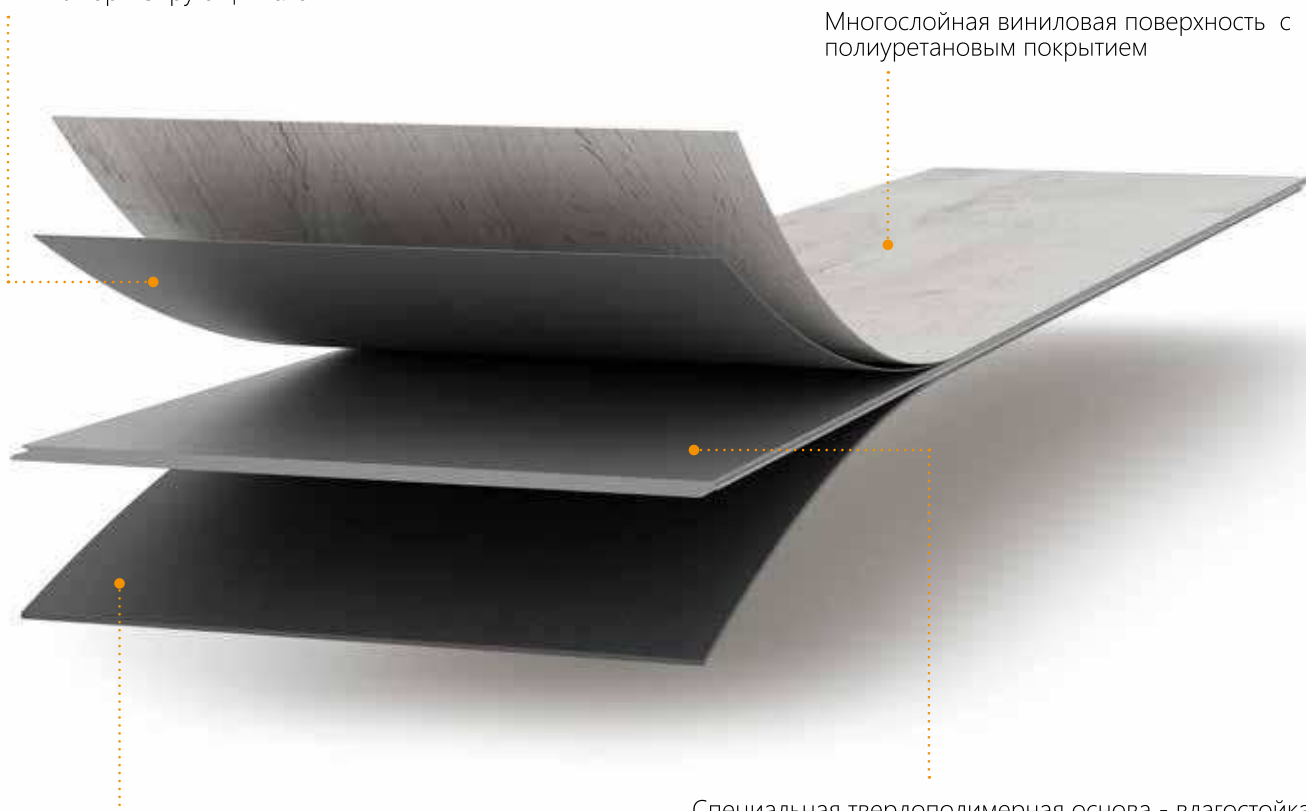

EDITION M5 RIGID

Эластичный амортизирующий слой

Многослойная виниловая поверхность с полиуретановым покрытием

Интегрированная шумопоглощающая подложка в Edition M5 S

Специальная твердополимерная основа - влагостойкая

Design flooring Edition M5 (S) RIGID

1. | Класс износостойчивости 23/33
   - | 4хсторонняя микрофаска
   - | Влагостойкий | подходит для ванных комнат
   - | Специальная твердополимерная основа
   - | Многослойная виниловая порхность с полиуретановым покрытием
   - | С шумопоглощающей подложкой (по запросу)
   - | Замковая система: Multiclic
2. | MEISTER гарантия*
   - | 25 лет в жилых помещениях
     5 лет в коммерческих
   - | Толщина: 4.5мм (5.5 мм с шумопоглощающей подложкой)
   - | Параметры: 1290 × 228 mm

* Гарантия в соответствии с гарантийными условиями MeisterWerke.

MADE IN GERMANY

MULTICLIC®

Без критических пластификаторов в соответствии с стандартом REACH