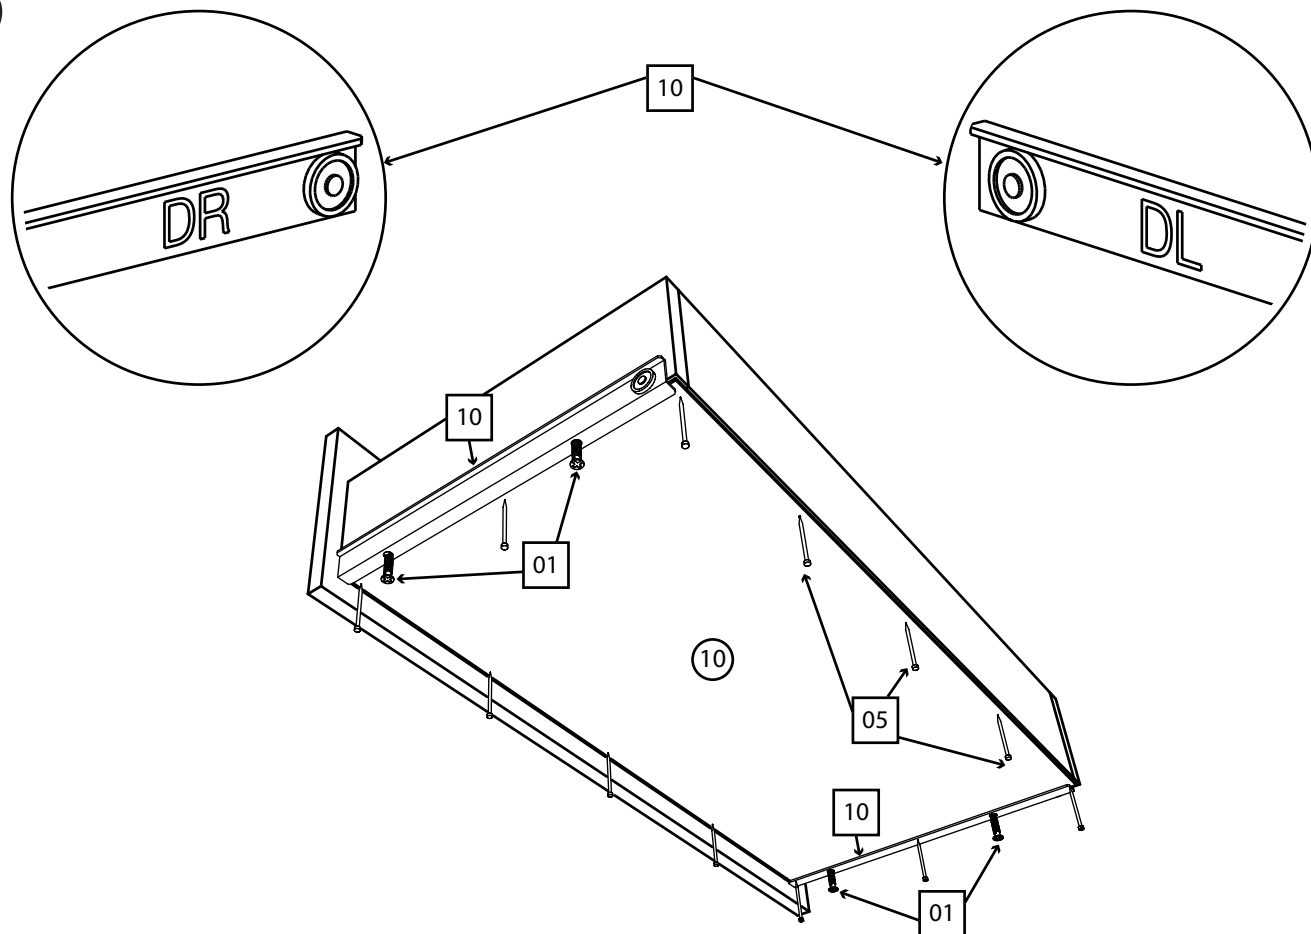

9

Уважаемые покупатели!

Для удобства транспортировки и предохранения от повреждений, изделие поставляется в разобранном виде. Во избежание перекоса изделие следует собирать на ровном полу, покрытом тканью или бумагой. Собирайте изделие в точном соответствии с инструкцией.

Правила эксплуатации и гарантии

Изделие нужно эксплуатировать в сухих помещениях. Сырость и близость расположения источников тепла вызывает ускорение старения защитно-декоративных покрытий, а также деформацию мебельных щитов. Все поверхности следует предохранять от попадания влаги. Очистку мебели рекомендуется производить специальным средством, предназначенным для этих целей в соответствии с прилагаемыми к ним инструкциями.

Внимание!

В случае сборки неквалифицированными сборщиками — претензии по качеству не принимаются.