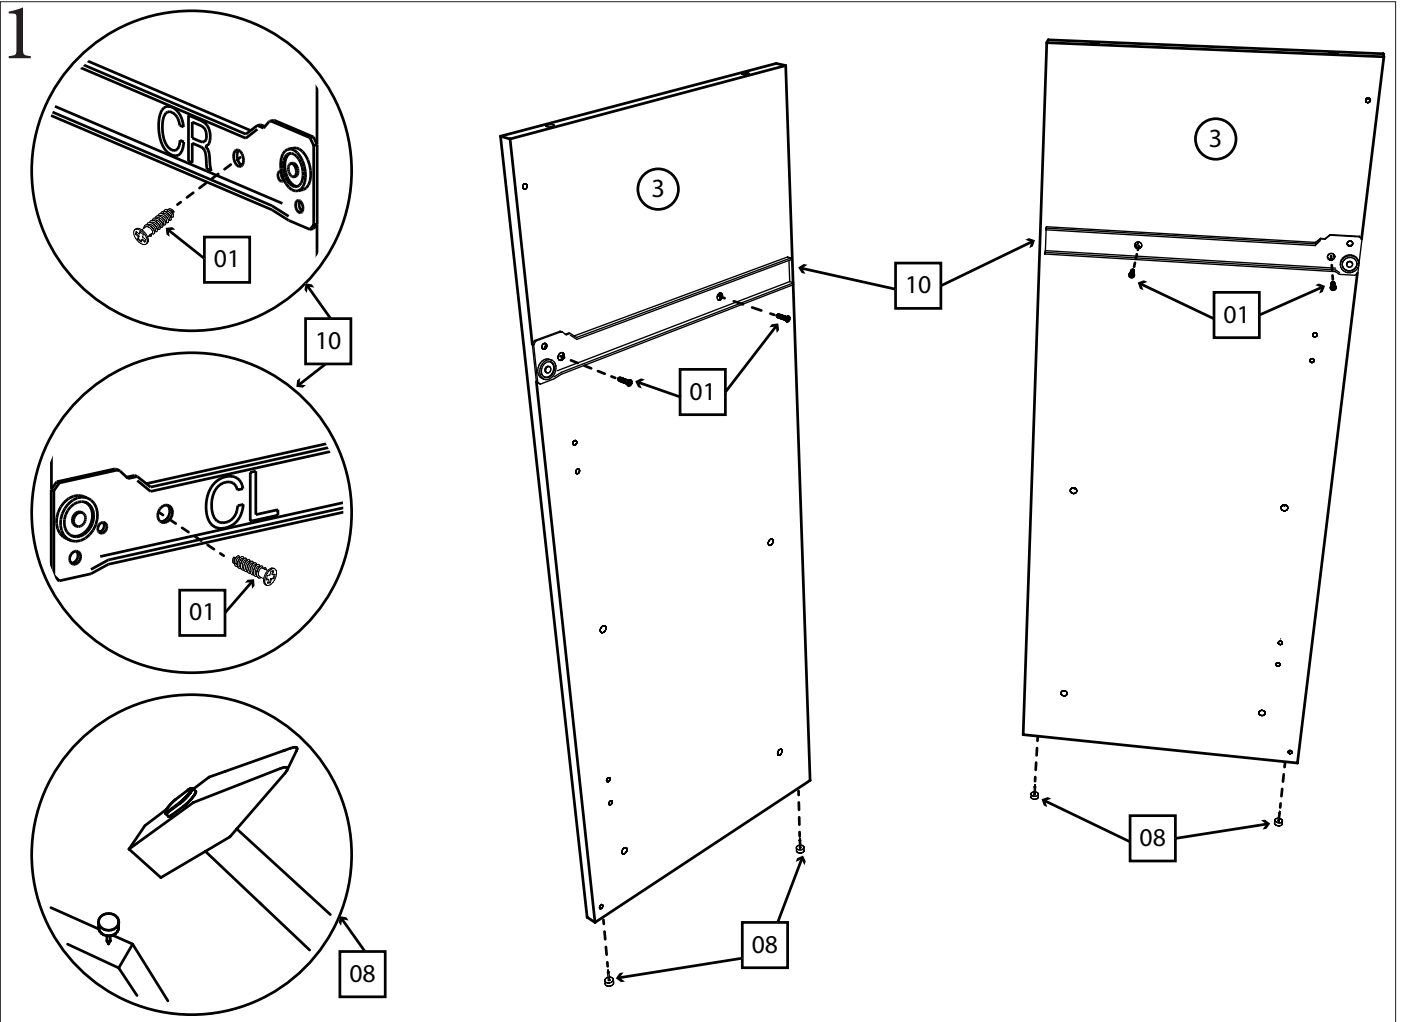

Соната Комод 4

Детали:

- | | |
|--------------------|--------------------|
| ①. 800x360 – 1 шт. | ⑥. 572x395 – 2 шт. |
| ②. 800x80 – 2 шт. | ⑦. 350x110 – 2 шт. |
| ③. 915x360 – 2 шт. | ⑧. 711x110 – 2 шт. |
| ④. 768x360 – 2 шт. | ⑨. 795x287 – 3 шт. |
| ⑤. 795x188 – 1 шт. | ⑩. 740x346 – 1 шт. |

Фурнитура:

<p>01 30шт.</p>  <p>Саморез 3,5x16</p>	<p>02 3 шт.</p>  <p>Саморез 4x30</p>	<p>03 2 шт.</p>  <p>Планка стык для ДВП 790мм</p>	<p>04 8 шт.</p>  <p>Винт 4x30</p>
<p>05 60 шт.</p>  <p>Гвоздь</p>	<p>06 12 шт.</p>  <p>Конфирмат 6,3x50</p>	<p>07 8 шт.</p>  <p>Заглушка на конфирмат</p>	<p>08 4 шт.</p>  <p>Ножка-гвоздь</p>
<p>09 4 шт.</p>  <p>Ручка квадратная</p>	<p>10 1 комплект.</p>  <p>Направляющая 350мм</p>	<p>11 4 шт.</p>  <p>Уголок монтажный</p>	<p>12 17 шт.</p>  <p>Шкант 35мм</p>
<p>13 4 шт.</p>  <p>Петля накладная</p>			