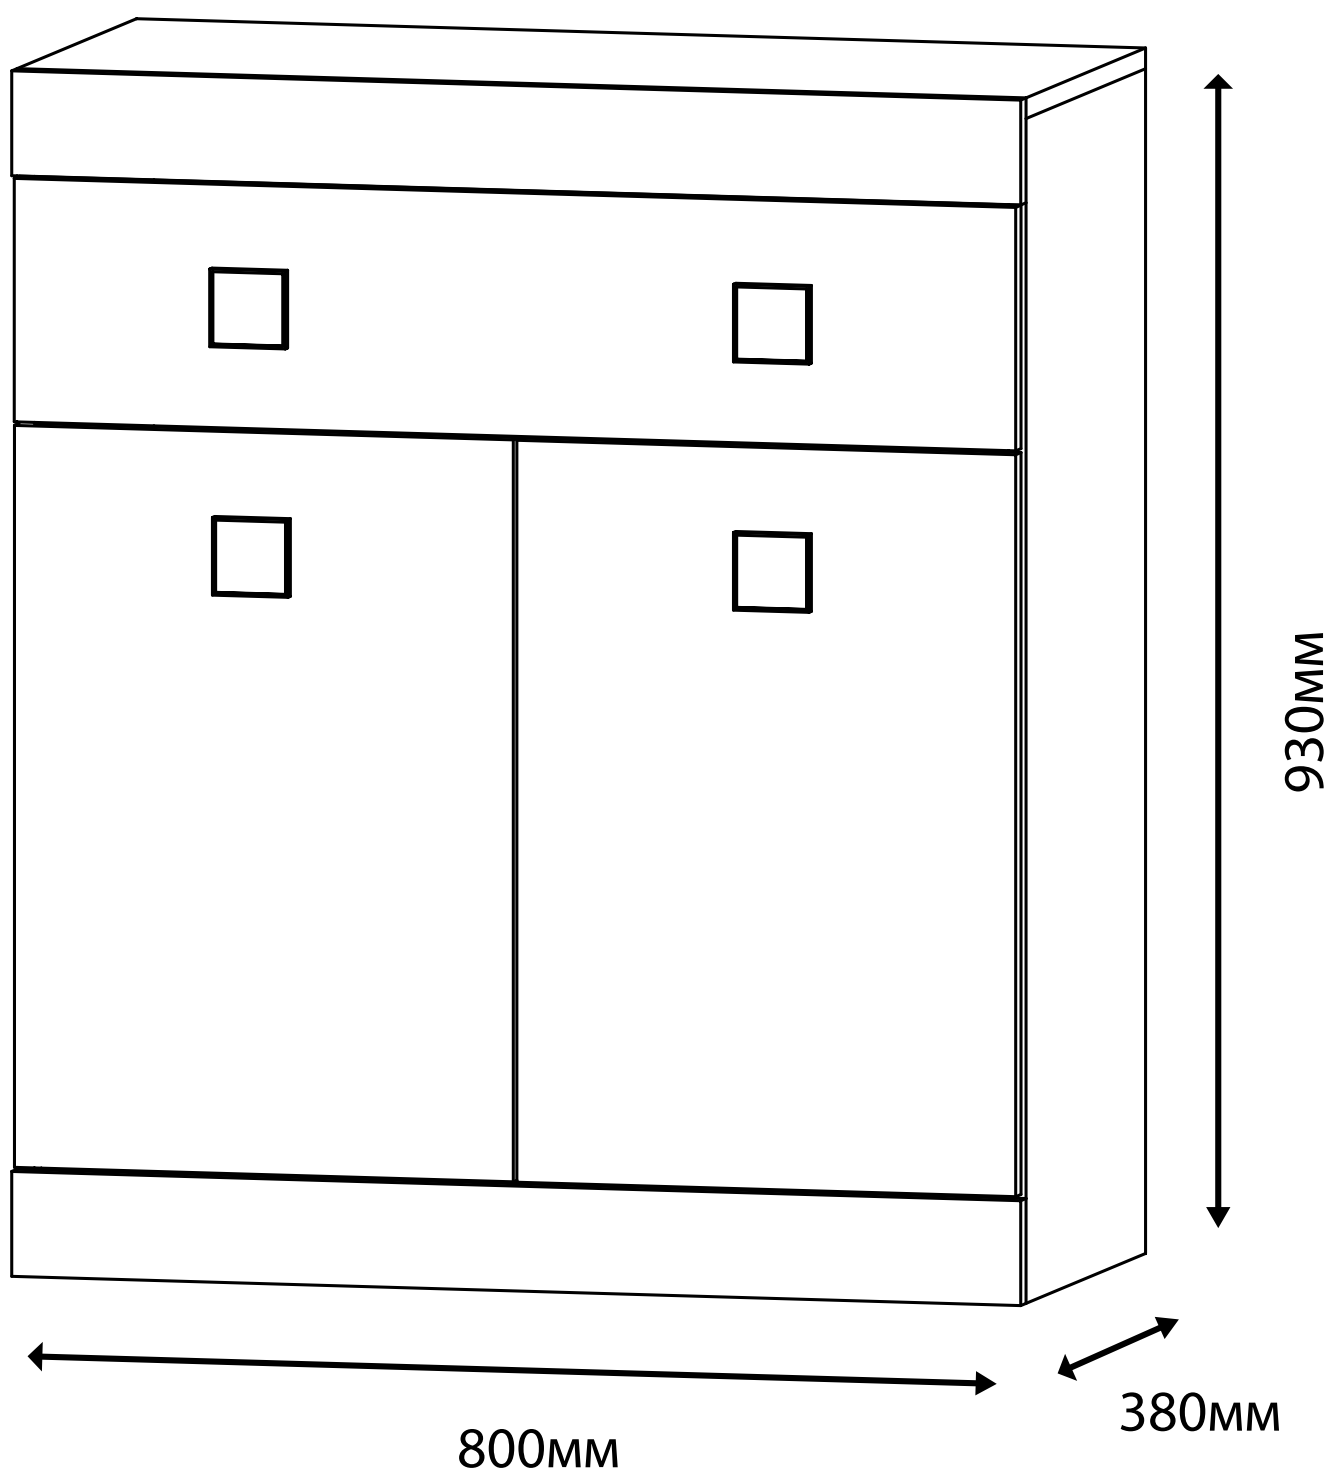

Соната Комод 4

Детали:

- | | |
|--------------------|--------------------|
| ①. 800x360 – 1 шт. | ⑥. 572x395 – 2 шт. |
| ②. 800x80 – 2 шт. | ⑦. 350x110 – 2 шт. |
| ③. 915x360 – 2 шт. | ⑧. 711x110 – 2 шт. |
| ④. 768x360 – 2 шт. | ⑨. 795x287 – 3 шт. |
| ⑤. 795x188 – 1 шт. | ⑩. 740x346 – 1 шт. |

Фурнитура:

<p>01 30шт.</p>  <p>Саморез 3,5x16</p>	<p>02 3 шт.</p>  <p>Саморез 4x30</p>	<p>03 2 шт.</p>  <p>Планка стык для ДВП 790мм</p>	<p>04 8 шт.</p>  <p>Винт 4x30</p>
<p>05 60 шт.</p>  <p>Гвоздь</p>	<p>06 12 шт.</p>  <p>Конфирмат 6,3x50</p>	<p>07 8 шт.</p>  <p>Заглушка на конфирмат</p>	<p>08 4 шт.</p>  <p>Ножка-гвоздь</p>
<p>09 4 шт.</p>  <p>Ручка квадратная</p>	<p>10 1 комплект.</p>  <p>Направляющая 350мм</p>	<p>11 4 шт.</p>  <p>Уголок монтажный</p>	<p>12 17 шт.</p>  <p>Шкант 35мм</p>
<p>13 4 шт.</p>  <p>Петля накладная</p>			