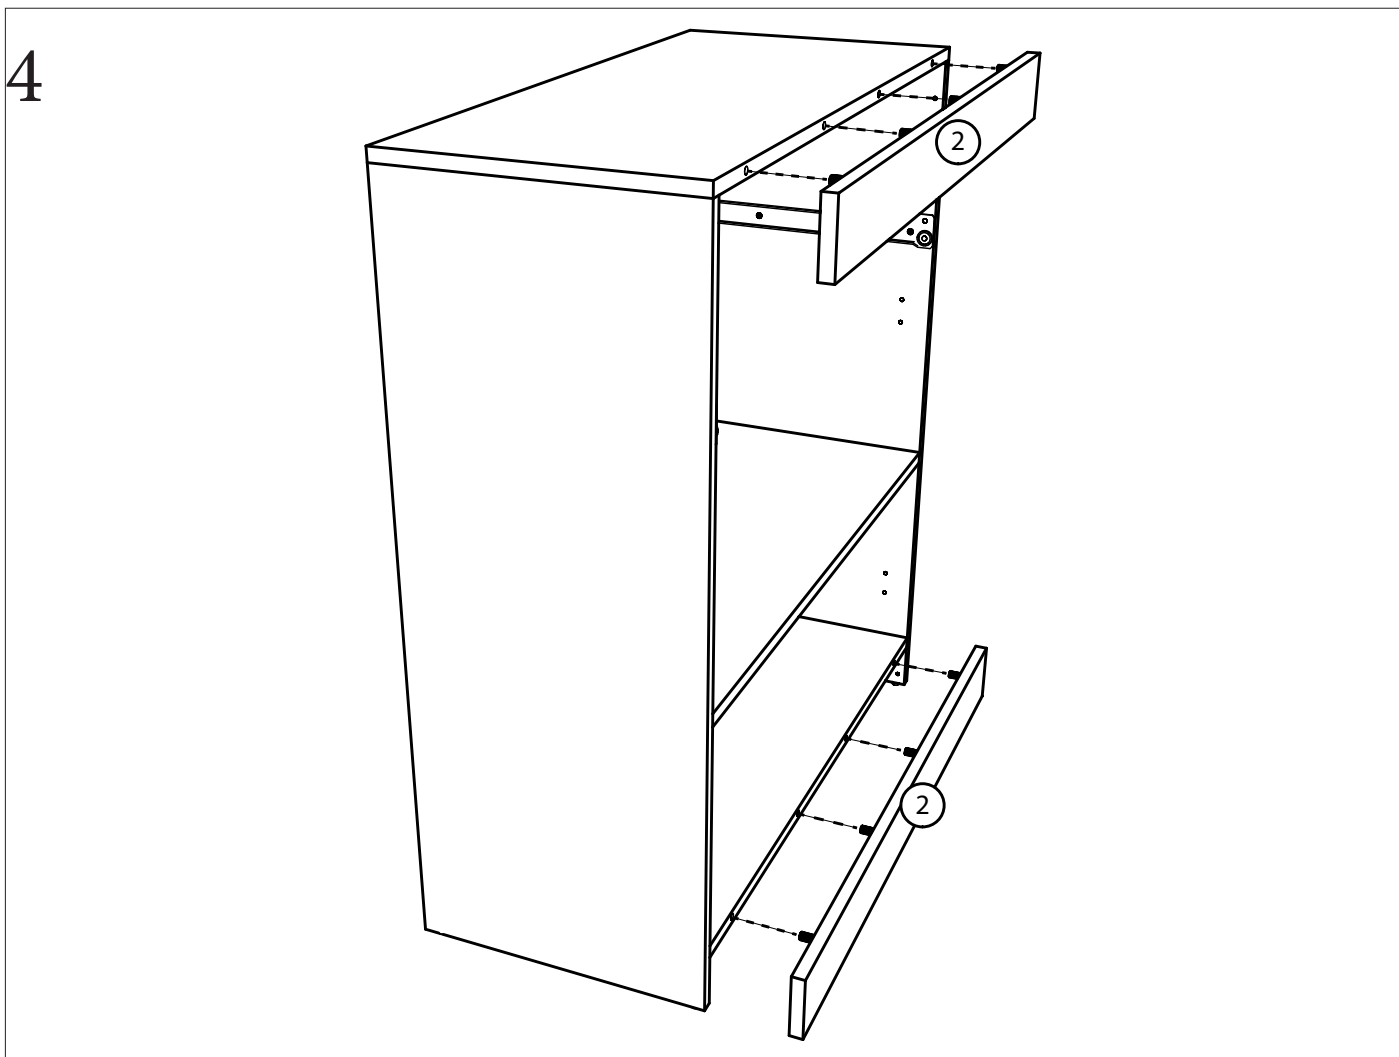

Соната Комод 4

Детали:

- | | |
|--------------------|--------------------|
| ①. 800x360 – 1 шт. | ⑥. 572x395 – 2 шт. |
| ②. 800x80 – 2 шт. | ⑦. 350x110 – 2 шт. |
| ③. 915x360 – 2 шт. | ⑧. 711x110 – 2 шт. |
| ④. 768x360 – 2 шт. | ⑨. 795x287 – 3 шт. |
| ⑤. 795x188 – 1 шт. | ⑩. 740x346 – 1 шт. |

Фурнитура:

<p>01 30шт.</p>  <p>Саморез 3,5x16</p>	<p>02 3 шт.</p>  <p>Саморез 4x30</p>	<p>03 2 шт.</p>  <p>Планка стык для ДВП 790мм</p>	<p>04 8 шт.</p>  <p>Винт 4x30</p>
<p>05 60 шт.</p>  <p>Гвоздь</p>	<p>06 12 шт.</p>  <p>Конфирмат 6,3x50</p>	<p>07 8 шт.</p>  <p>Заглушка на конфирмат</p>	<p>08 4 шт.</p>  <p>Ножка-гвоздь</p>
<p>09 4 шт.</p>  <p>Ручка квадратная</p>	<p>10 1 комплект.</p>  <p>Направляющая 350мм</p>	<p>11 4 шт.</p>  <p>Уголок монтажный</p>	<p>12 17 шт.</p>  <p>Шкант 35мм</p>
<p>13 4 шт.</p>  <p>Петля накладная</p>			