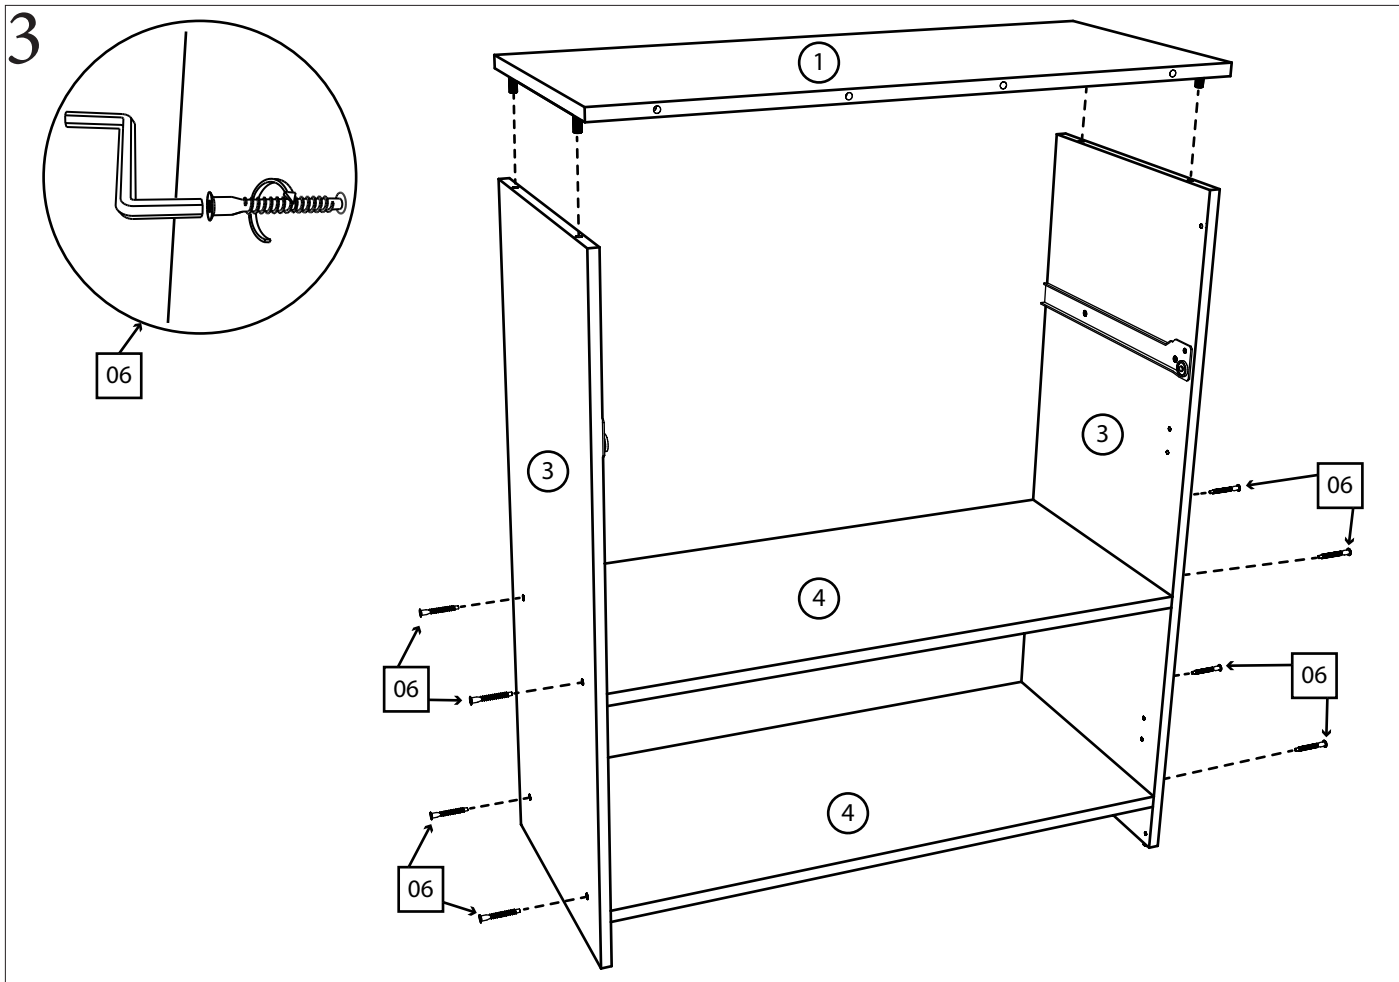

Соната Комод 4

Детали:

- | | |
|--------------------|--------------------|
| ①. 800x360 – 1 шт. | ⑥. 572x395 – 2 шт. |
| ②. 800x80 – 2 шт. | ⑦. 350x110 – 2 шт. |
| ③. 915x360 – 2 шт. | ⑧. 711x110 – 2 шт. |
| ④. 768x360 – 2 шт. | ⑨. 795x287 – 3 шт. |
| ⑤. 795x188 – 1 шт. | ⑩. 740x346 – 1 шт. |

Фурнитура:

<p>01 30шт.</p>  <p>Саморез 3,5x16</p>	<p>02 3 шт.</p>  <p>Саморез 4x30</p>	<p>03 2 шт.</p>  <p>Планка стык для ДВП 790мм</p>	<p>04 8 шт.</p>  <p>Винт 4x30</p>
<p>05 60 шт.</p>  <p>Гвоздь</p>	<p>06 12 шт.</p>  <p>Конфирмат 6,3x50</p>	<p>07 8 шт.</p>  <p>Заглушка на конфирмат</p>	<p>08 4 шт.</p>  <p>Ножка-гвоздь</p>
<p>09 4 шт.</p>  <p>Ручка квадратная</p>	<p>10 1 комплект.</p>  <p>Направляющая 350мм</p>	<p>11 4 шт.</p>  <p>Уголок монтажный</p>	<p>12 17 шт.</p>  <p>Шкант 35мм</p>
<p>13 4 шт.</p>  <p>Петля накладная</p>			