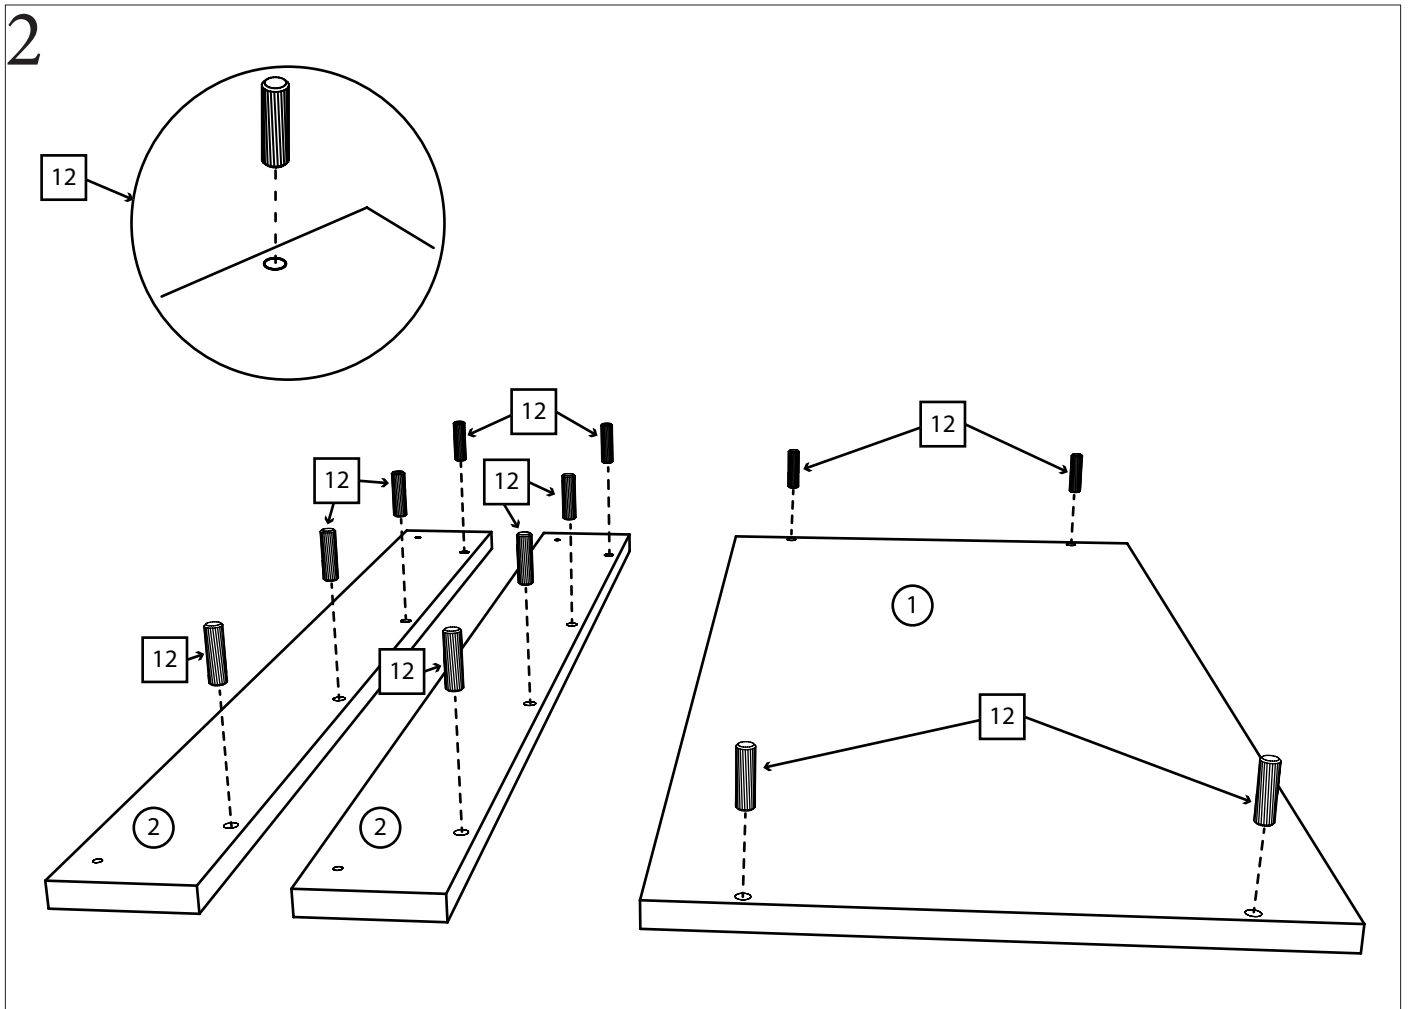

Соната Комод 4

Детали:

- | | |
|--------------------|--------------------|
| ①. 800x360 – 1 шт. | ⑥. 572x395 – 2 шт. |
| ②. 800x80 – 2 шт. | ⑦. 350x110 – 2 шт. |
| ③. 915x360 – 2 шт. | ⑧. 711x110 – 2 шт. |
| ④. 768x360 – 2 шт. | ⑨. 795x287 – 3 шт. |
| ⑤. 795x188 – 1 шт. | ⑩. 740x346 – 1 шт. |

Фурнитура:

<p>01 30шт.</p>  <p>Саморез 3,5x16</p>	<p>02 3 шт.</p>  <p>Саморез 4x30</p>	<p>03 2 шт.</p>  <p>Планка стык для ДВП 790мм</p>	<p>04 8 шт.</p>  <p>Винт 4x30</p>
<p>05 60 шт.</p>  <p>Гвоздь</p>	<p>06 12 шт.</p>  <p>Конфирмат 6,3x50</p>	<p>07 8 шт.</p>  <p>Заглушка на конфирмат</p>	<p>08 4 шт.</p>  <p>Ножка-гвоздь</p>
<p>09 4 шт.</p>  <p>Ручка квадратная</p>	<p>10 1 комплект.</p>  <p>Направляющая 350мм</p>	<p>11 4 шт.</p>  <p>Уголок монтажный</p>	<p>12 17 шт.</p>  <p>Шкант 35мм</p>
<p>13 4 шт.</p>  <p>Петля накладная</p>			