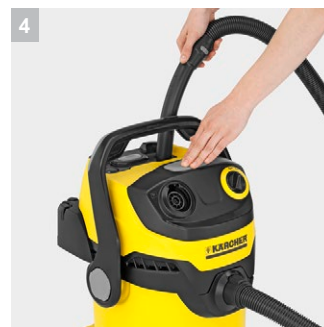

WD 5

Пылесос WD 5 – идеальный вариант для уборки больших площадей. Высокая сила всасывания при потреблении всего 1100 Вт. Имеет контейнер емкостью 25 л, что позволяет собирать большой объем жидкости или мусора. Удобная конструкция системы фильтрации. Функция автоматической прочистки фильтра.