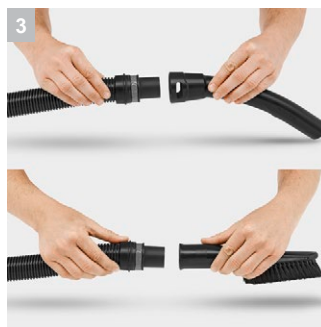

WD 5

Пылесос WD 5 – идеальный вариант для уборки больших площадей. Высокая сила всасывания при потреблении всего 1100 Вт. Имеет контейнер емкостью 25 л, что позволяет собирать большой объем жидкости или мусора. Удобная конструкция системы фильтрации. Функция автоматической прочистки фильтра.

1 Уникальная запатентованная технология съёмного фильтра

- Быстрое и простое снятие кассетника с фильтром - никакого прикосновения к грязи и пыли.
- Возможность сухой и влажной уборки без замены фильтра.

- Возможность присоединения насадок прямо к всасывающему шлангу.
- Простота уборки даже в труднодоступных местах.

4 Эффективная очистка фильтра

- При нажатии кнопки мощные импульсные потоки воздуха выдувают пыль из фильтра в контейнер.
- Быстрое восстановления отличной силы всасывания