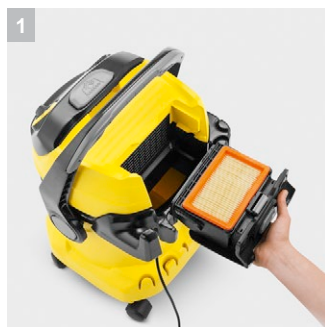

WD 5

Пылесос WD 5 – идеальный вариант для уборки больших площадей. Высокая сила всасывания при потреблении всего 1100 Вт. Имеет контейнер емкостью 25 л, что позволяет собирать большой объем жидкости или мусора. Удобная конструкция системы фильтрации. Функция автоматической прочистки фильтра.

1 Уникальная запатентованная технология съёмного фильтра

- Быстрое и простое снятие кассетника с фильтром - никакого прикосновения к грязи и пыли.
- Возможность сухой и влажной уборки без замены фильтра.

2 Новые усовершенствованные напольная насадка и всасывающий шланг

- Для идеальной очистки сухого или влажного, крупного или мелкого мусора.
- Максимальное удобство и универсальность в использовании.

3 Съёмная ручка

- Возможность присоединения насадок прямо к всасывающему шлангу.
- Простота уборки даже в труднодоступных местах.

4 Эффективная очистка фильтра

- При нажатии кнопки мощные импульсные потоки воздуха выдувают пыль из фильтра в контейнер.
- Быстрое восстановления отличной силы всасывания