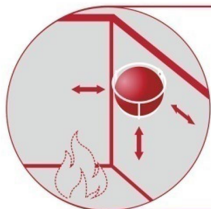

Режимы применения

Инструкция по применению в автономном режиме:

Расположите устройство на расстоянии до 30 см от места и до 30 см над местом повышенного риска возгорания