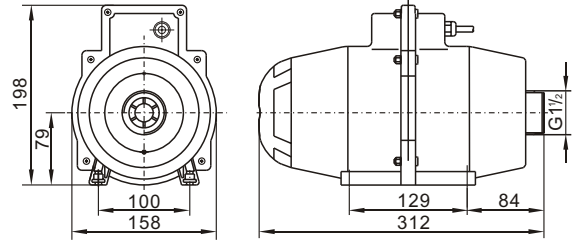

220 240 / 110 120 / 50 / 60

DSU

DSU900Z

DSU900Z

DSU400/DSU800/DSU900

	()										
							L1	A	B	H	H1
	L	I2	D	L	I2	D					
DSU400											
DSU800	245	53	φ 54.5	240	48	1 1/2 FBT	190	168	100	174	90
DSU900											

	()	()	(A)		
			220 240V	110 120V	
DSU400	400	180	2.8	55	1224
DSU800	700	180	40	80	1632
DSU900	900	180	50	10	1632
DSU900 Z	700	300	45	92	1632