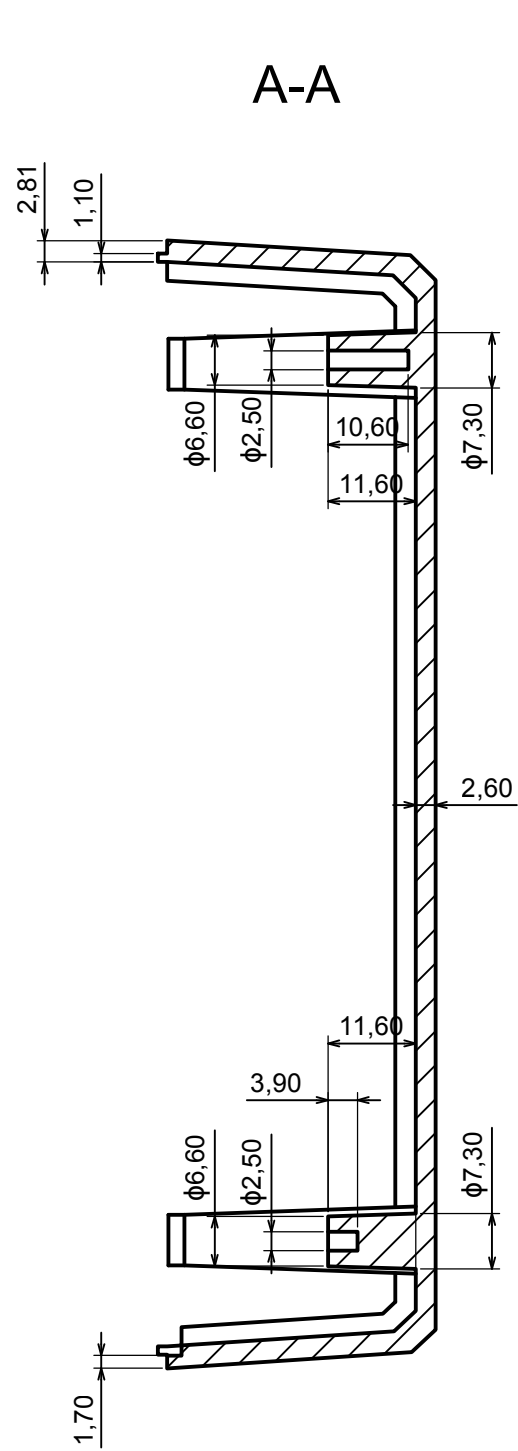

Wszystkie prawa zastrzeżone, Copyright Kradex 2014		
Model produktu	Obudowa Z3P - Zestawienie	
Format: A3	Materiał: PS, ABS	
Skala 1:1	Tolerancja: +/- 0,1	

Wszystkie prawa zastrzeżone, Copyright Kradex 2014

Model produktu    Obudowa Z3P - Część górna

Format: A3    Materiał: PS, ABS

Skala 1:1    Tolerancja: +/- 0,1

Wszystkie prawa zastrzeżone, Copyright Kradex 2014

Model produktu    Obudowa Z3P - Część dolna

Format: A3    Materiał: PS, ABS

Skala 1:1    Tolerancja: +/- 0,1

Wszystkie prawa zastrzeżone, Copyright Kradex 2014		
Model produktu	Obudowa Z3P - Panel boczny	
Format: A3	Materiał: PS, ABS	
Skala 2:1	Tolerancja: +/- 0,1	