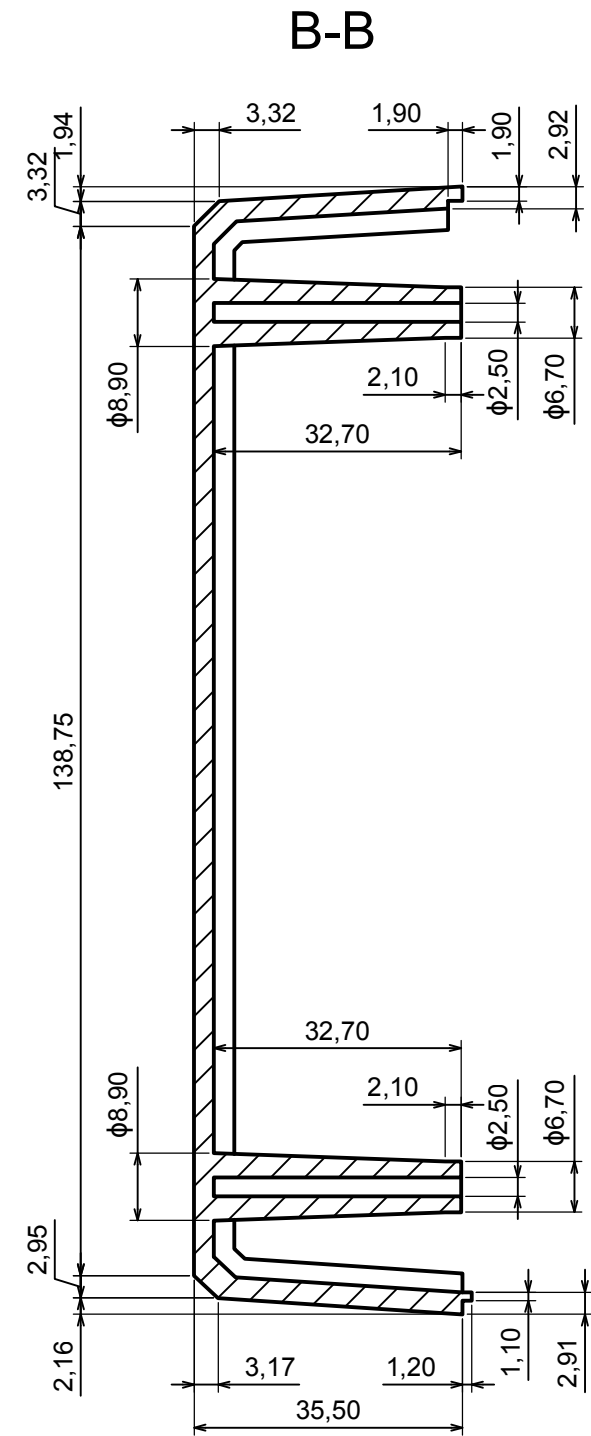

Wszystkie prawa zastrzeżone, Copyright Kradex 2014		
Model produktu	Obudowa Z3P - Zestawienie	
Format: A3	Materiał: PS, ABS	
Skala 1:1	Tolerancja: +/- 0,1	

Wszystkie prawa zastrzeżone, Copyright Kradex 2014

Model produktu    Obudowa Z3P - Część górna

Format: A3    Materiał: PS, ABS

Skala 1:1    Tolerancja: +/- 0,1

Wszystkie prawa zastrzeżone, Copyright Kradex 2014

Model produktu    Obudowa Z3P - Część dolna

Format: A3    Materiał: PS, ABS

Skala 1:1    Tolerancja: +/- 0,1

Wszystkie prawa zastrzeżone, Copyright Kradex 2014		
Model produktu	Obudowa Z3P - Panel boczny	
Format: A3	Materiał: PS, ABS	
Skala 2:1	Tolerancja: +/- 0,1	