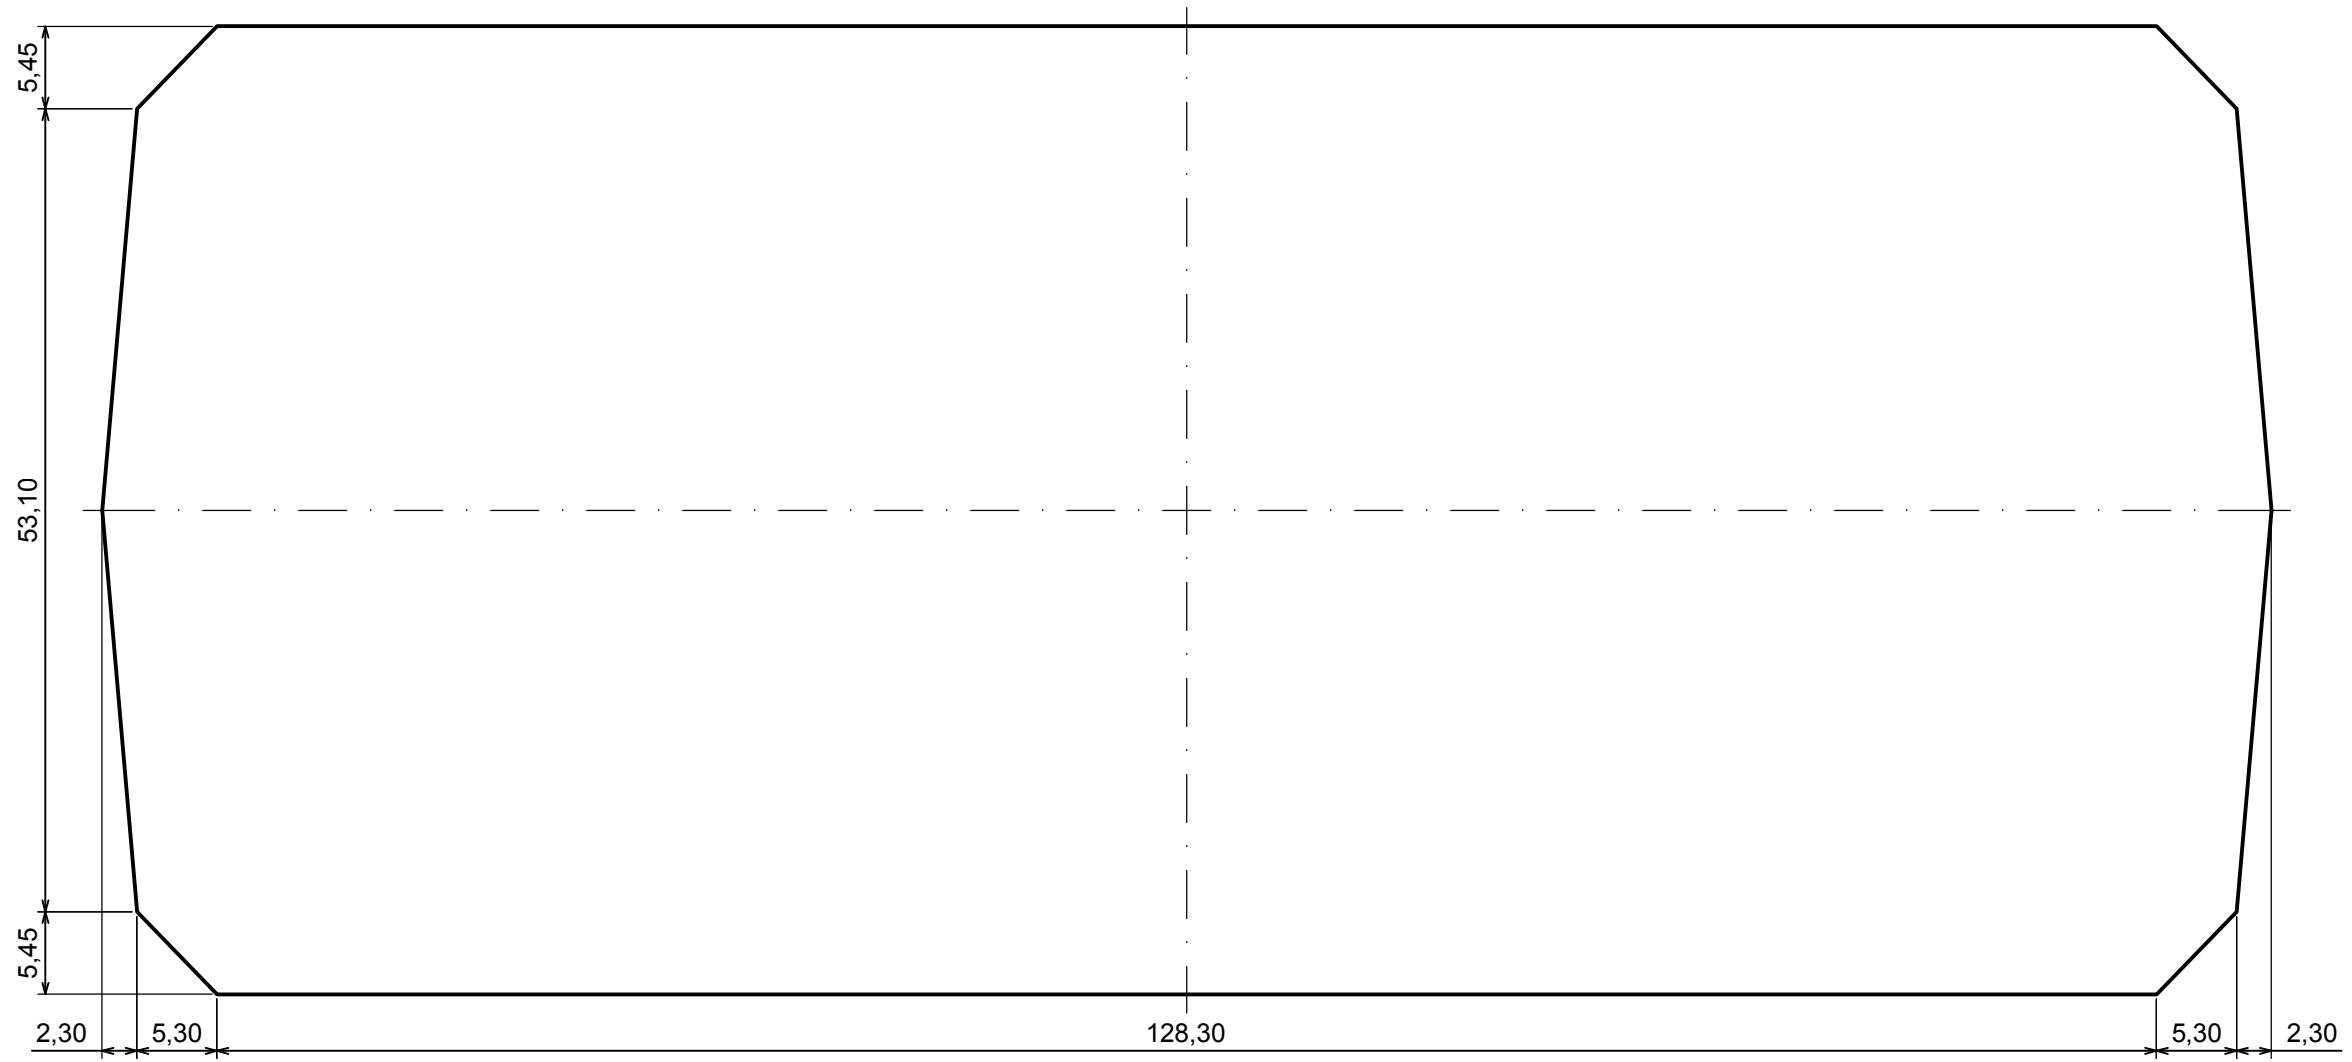

Model produktu    Obudowa Z3P - Część górna

Format: A3    Materiał: PS, ABS

Skala 1:1    Tolerancja: +/- 0,1

Wszystkie prawa zastrzeżone, Copyright Kradex 2014

Model produktu    Obudowa Z3P - Część dolna

Format: A3    Materiał: PS, ABS

Skala 1:1    Tolerancja: +/- 0,1

Wszystkie prawa zastrzeżone, Copyright Kradex 2014		
Model produktu	Obudowa Z3P - Panel boczny	
Format: A3	Materiał: PS, ABS	
Skala 2:1	Tolerancja: +/- 0,1	