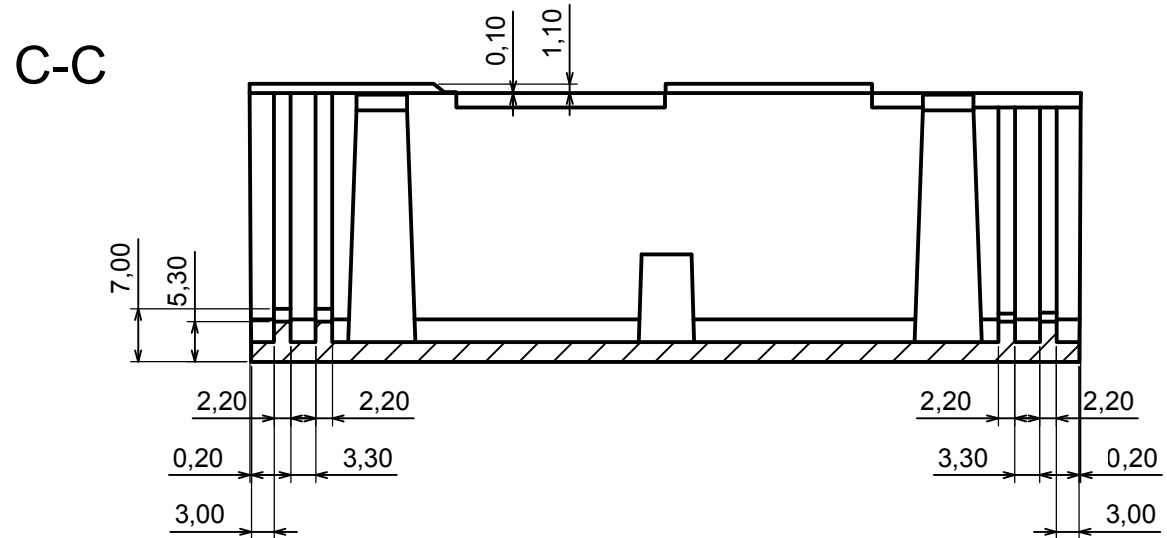

Wszystkie prawa zastrzeżone, Copyright Kradex 2014		
Model produktu	Obudowa Z3P - Zestawienie	
Format: A3	Materiał: PS, ABS	
Skala 1:1	Tolerancja: +/- 0,1	

Wszystkie prawa zastrzeżone, Copyright Kradex 2014

Model produktu    Obudowa Z3P - Część górna

Format: A3    Materiał: PS, ABS

Skala 1:1    Tolerancja: +/- 0,1

Wszystkie prawa zastrzeżone, Copyright Kradex 2014

Model produktu    Obudowa Z3P - Część dolna

Format: A3    Materiał: PS, ABS

Skala 1:1    Tolerancja: +/- 0,1

Wszystkie prawa zastrzeżone, Copyright Kradex 2014		
Model produktu	Obudowa Z3P - Panel boczny	
Format: A3	Materiał: PS, ABS	
Skala 2:1	Tolerancja: +/- 0,1	