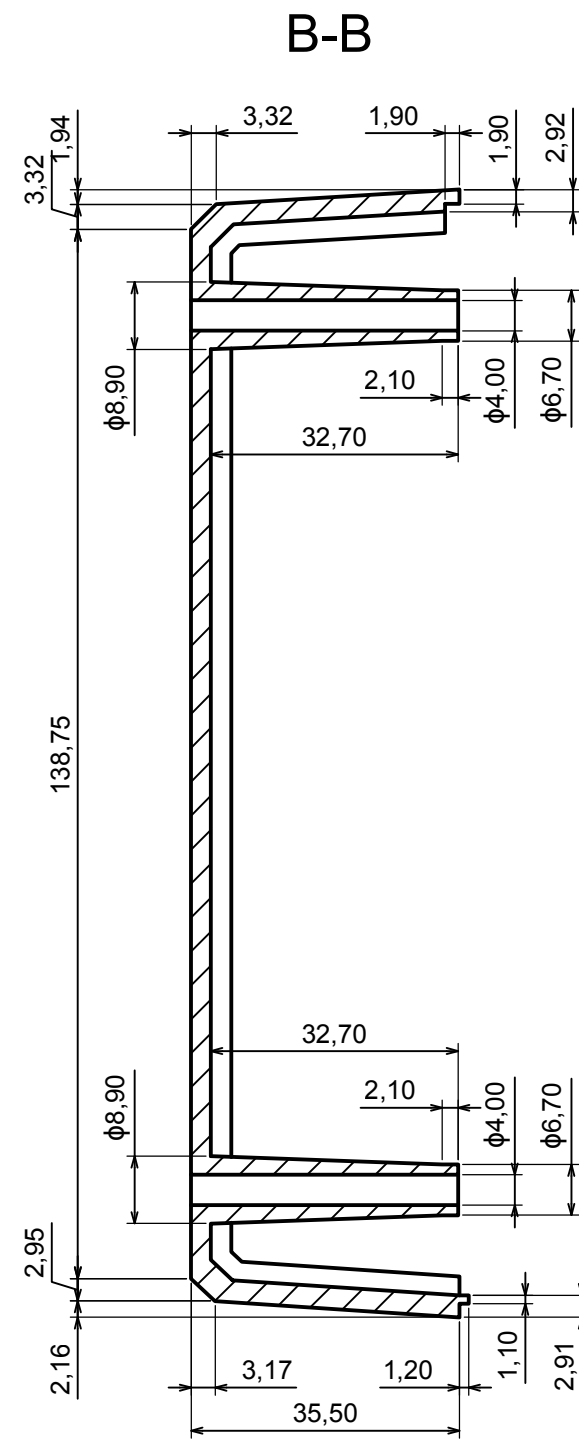

Wszystkie prawa zastrzeżone, Copyright Kradex 2014		
Model produktu	Obudowa Z3P - Zestawienie	
Format: A3	Materiał: PS, ABS	
Skala 1:1	Tolerancja: +/- 0,1	

Wszystkie prawa zastrzeżone, Copyright Kradex 2014

Model produktu    Obudowa Z3P - Część górna

Format: A3    Materiał: PS, ABS

Skala 1:1    Tolerancja: +/- 0,1

Wszystkie prawa zastrzeżone, Copyright Kradex 2014

Model produktu    Obudowa Z3P - Część dolna

Format: A3    Materiał: PS, ABS

Skala 1:1    Tolerancja: +/- 0,1

Wszystkie prawa zastrzeżone, Copyright Kradex 2014		
Model produktu	Obudowa Z3P - Panel boczny	
Format: A3	Materiał: PS, ABS	
Skala 2:1	Tolerancja: +/- 0,1	