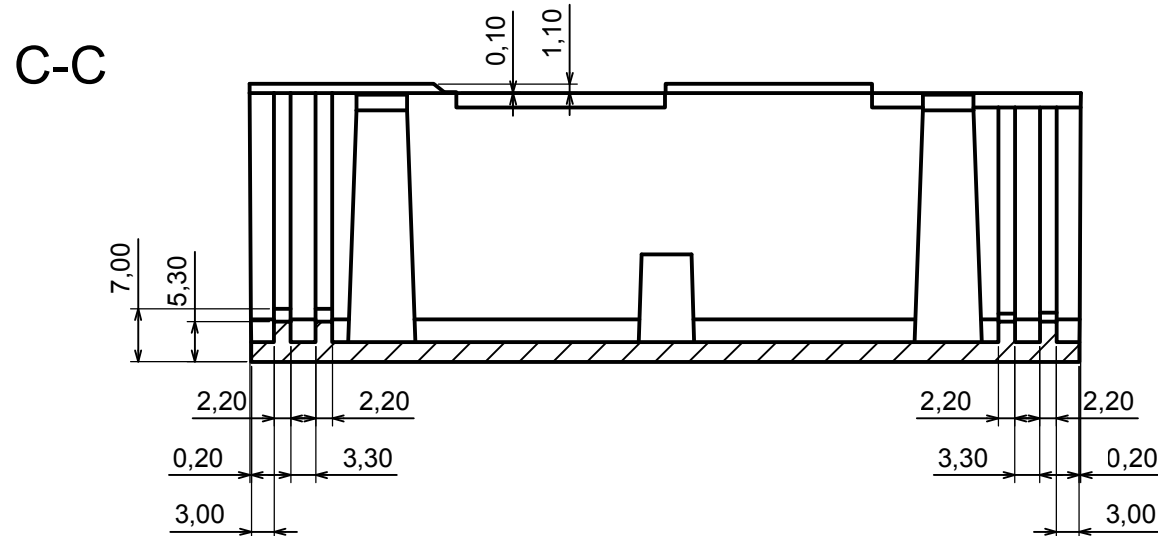

Wszystkie prawa zastrzeżone, Copyright Kradex 2014		
Model produktu	Obudowa Z3P - Zestawienie	
Format: A3	Materiał: PS, ABS	
Skala 1:1	Tolerancja: +/- 0,1	

Wszystkie prawa zastrzeżone, Copyright Kradex 2014

Model produktu    Obudowa Z3P - Część górna

Format: A3    Materiał: PS, ABS

Skala 1:1    Tolerancja: +/- 0,1

Wszystkie prawa zastrzeżone, Copyright Kradex 2014

Model produktu    Obudowa Z3P - Część dolna

Format: A3    Materiał: PS, ABS

Skala 1:1    Tolerancja: +/- 0,1

Wszystkie prawa zastrzeżone, Copyright Kradex 2014		
Model produktu	Obudowa Z3P - Panel boczny	
Format: A3	Materiał: PS, ABS	
Skala 2:1	Tolerancja: +/- 0,1	