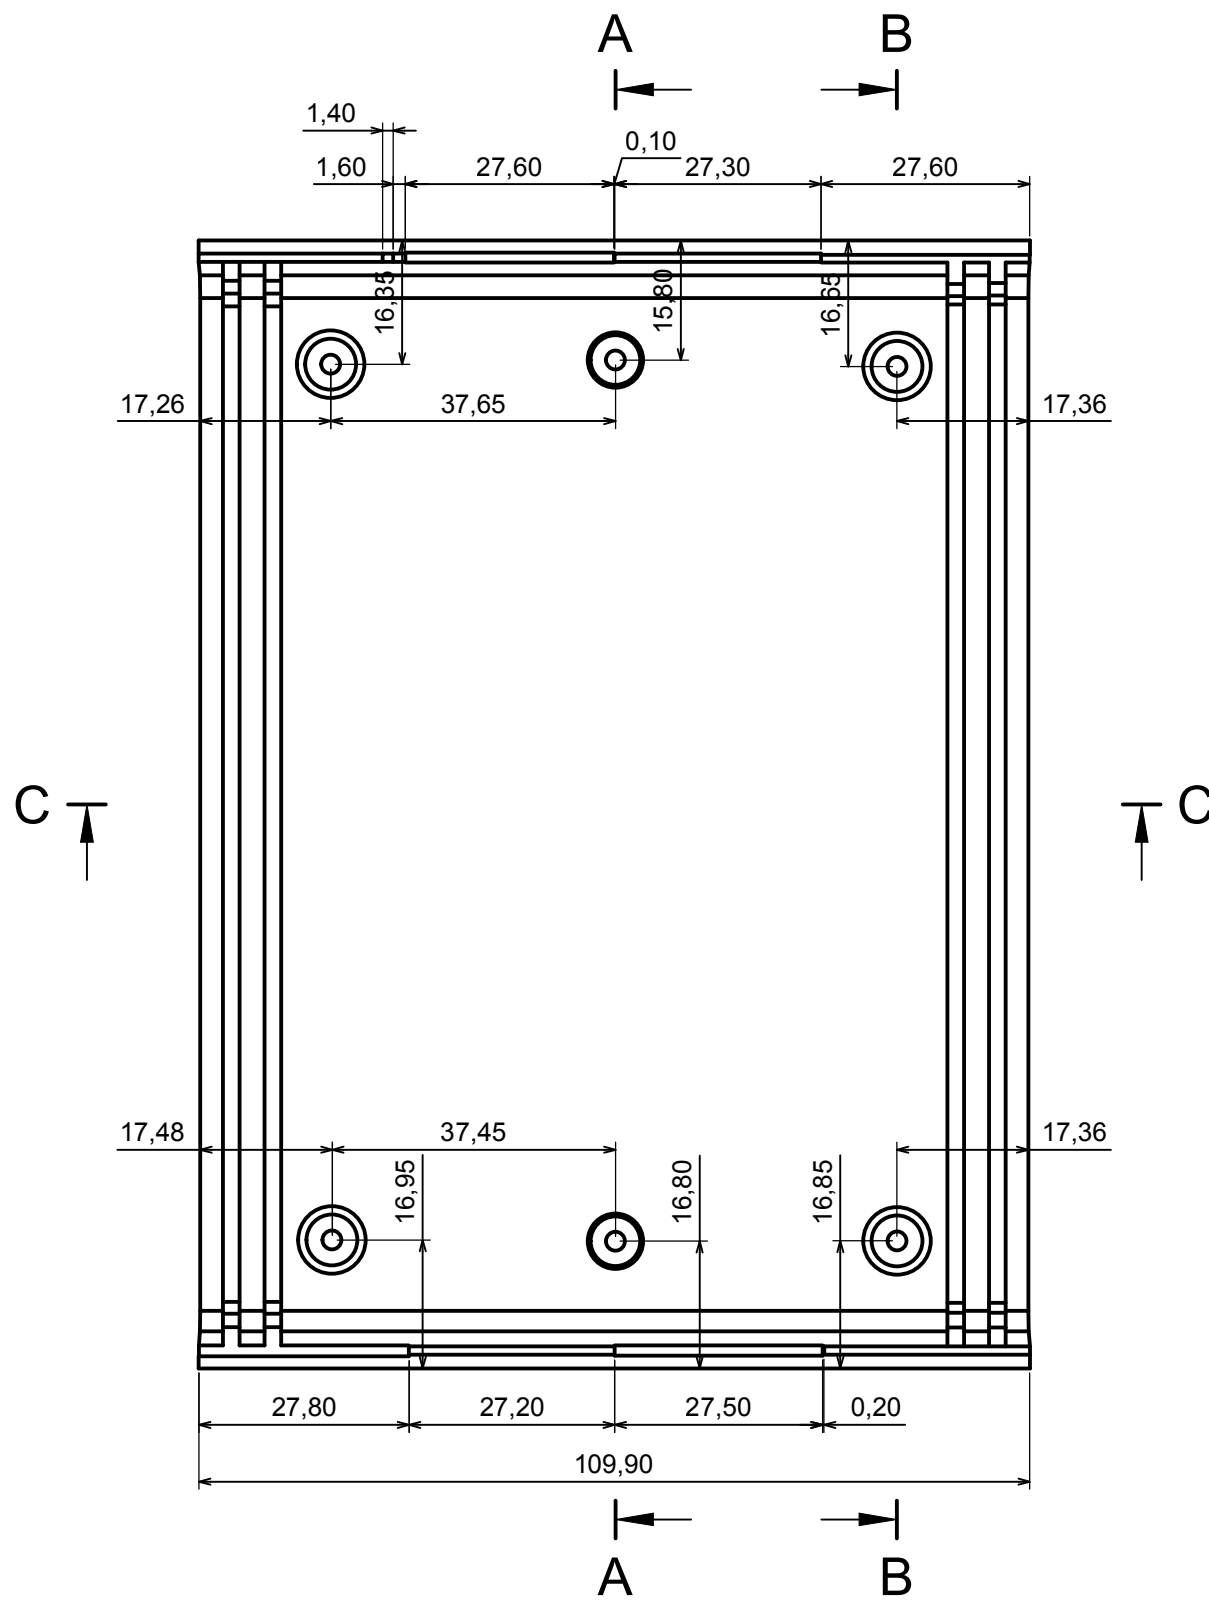

Wszystkie prawa zastrzeżone, Copyright Kradex 2014		
Model produktu	Obudowa Z3P - Zestawienie	
Format: A3	Materiał: PS, ABS	
Skala 1:1	Tolerancja: +/- 0,1	

Wszystkie prawa zastrzeżone, Copyright Kradex 2014

Model produktu    Obudowa Z3P - Część górna

Format: A3    Materiał: PS, ABS

Skala 1:1    Tolerancja: +/- 0,1

Wszystkie prawa zastrzeżone, Copyright Kradex 2014

Model produktu    Obudowa Z3P - Część dolna

Format: A3    Materiał: PS, ABS

Skala 1:1    Tolerancja: +/- 0,1

Wszystkie prawa zastrzeżone, Copyright Kradex 2014		
Model produktu	Obudowa Z3P - Panel boczny	
Format: A3	Materiał: PS, ABS	
Skala 2:1	Tolerancja: +/- 0,1	