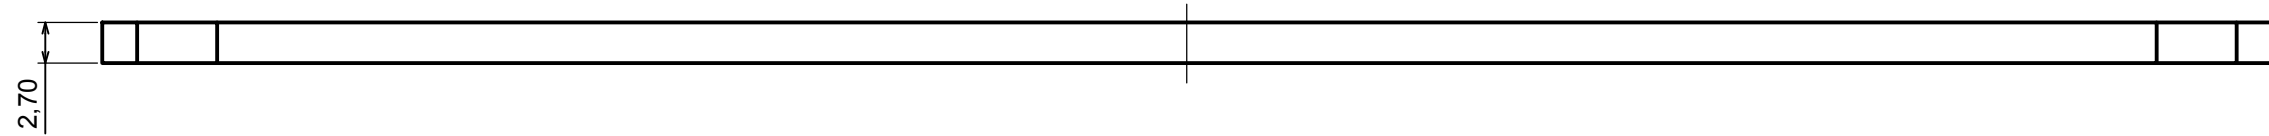

Model produktu    Obudowa Z3P - Część górna

Format: A3    Materiał: PS, ABS

Skala 1:1    Tolerancja: +/- 0,1

Wszystkie prawa zastrzeżone, Copyright Kradex 2014

Model produktu    Obudowa Z3P - Część dolna

Format: A3    Materiał: PS, ABS

Skala 1:1    Tolerancja: +/- 0,1

Wszystkie prawa zastrzeżone, Copyright Kradex 2014		
Model produktu	Obudowa Z3P - Panel boczny	
Format: A3	Materiał: PS, ABS	
Skala 2:1	Tolerancja: +/- 0,1	