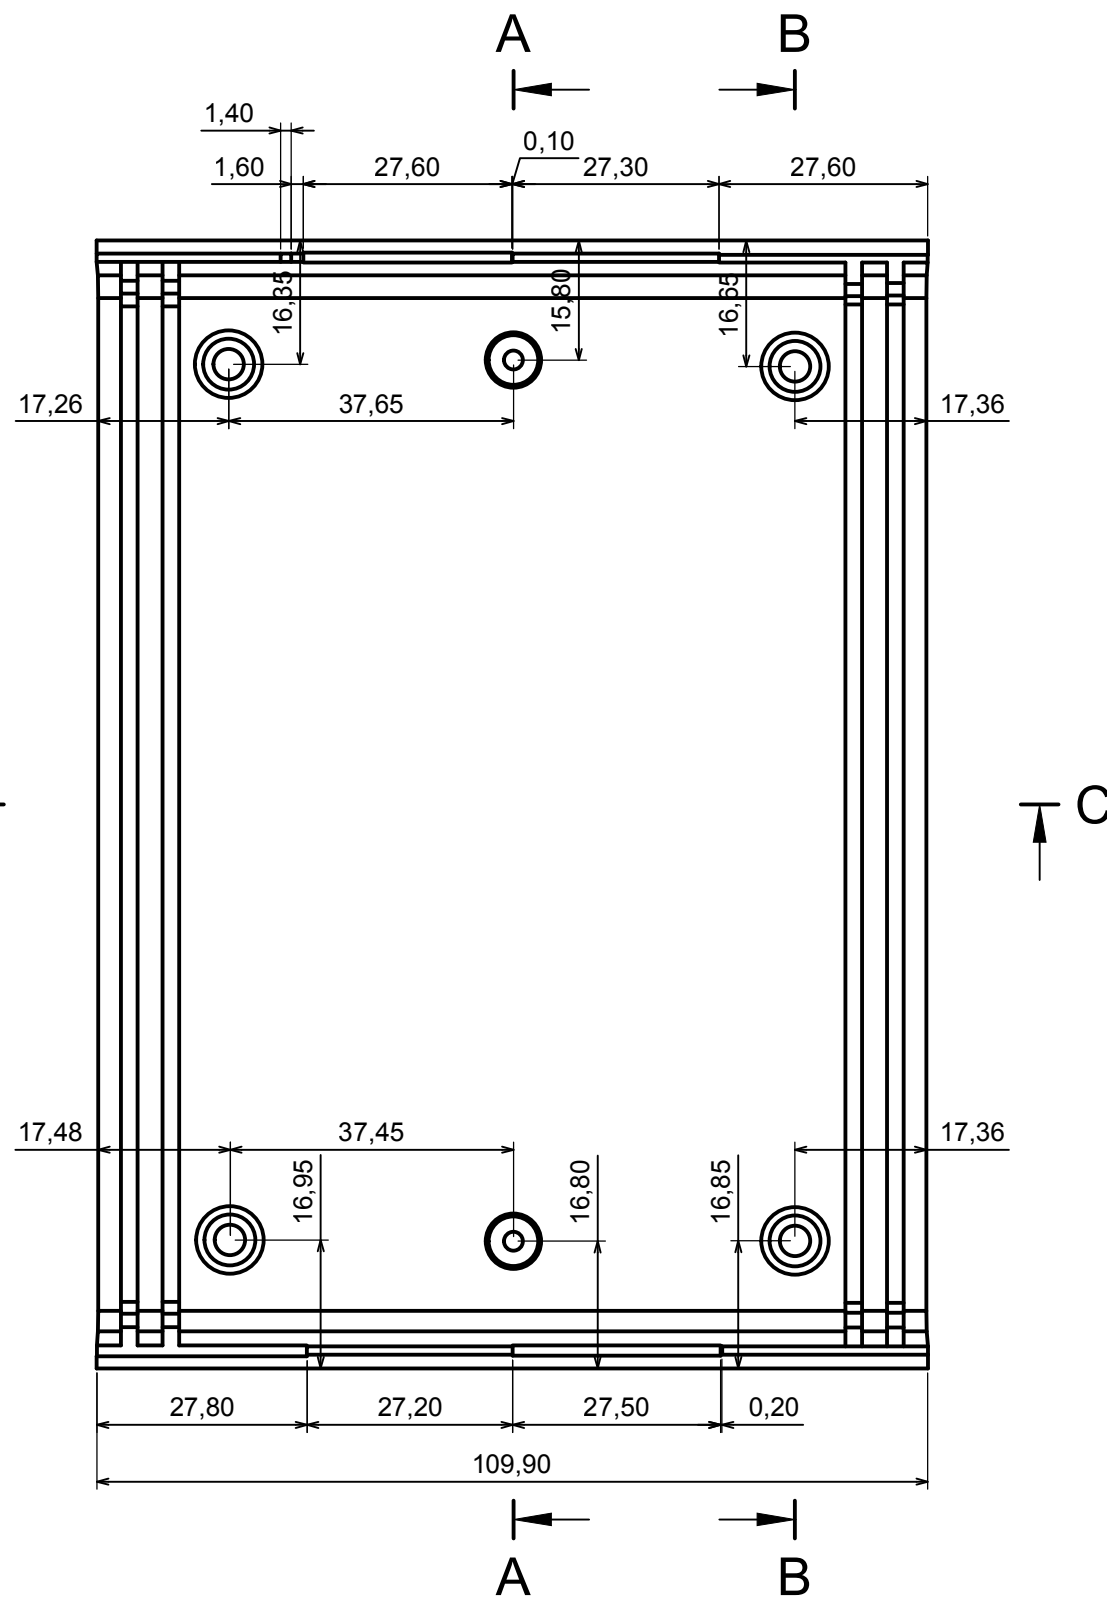

Wszystkie prawa zastrzeżone, Copyright Kradex 2014		
Model produktu	Obudowa Z3P - Zestawienie	
Format: A3	Materiał: PS, ABS	
Skala 1:1	Tolerancja: +/- 0,1	

Wszystkie prawa zastrzeżone, Copyright Kradex 2014

Model produktu    Obudowa Z3P - Część górna

Format: A3    Materiał: PS, ABS

Skala 1:1    Tolerancja: +/- 0,1

Wszystkie prawa zastrzeżone, Copyright Kradex 2014

Model produktu    Obudowa Z3P - Część dolna

Format: A3    Materiał: PS, ABS

Skala 1:1    Tolerancja: +/- 0,1

Wszystkie prawa zastrzeżone, Copyright Kradex 2014		
Model produktu	Obudowa Z3P - Panel boczny	
Format: A3	Materiał: PS, ABS	
Skala 2:1	Tolerancja: +/- 0,1	