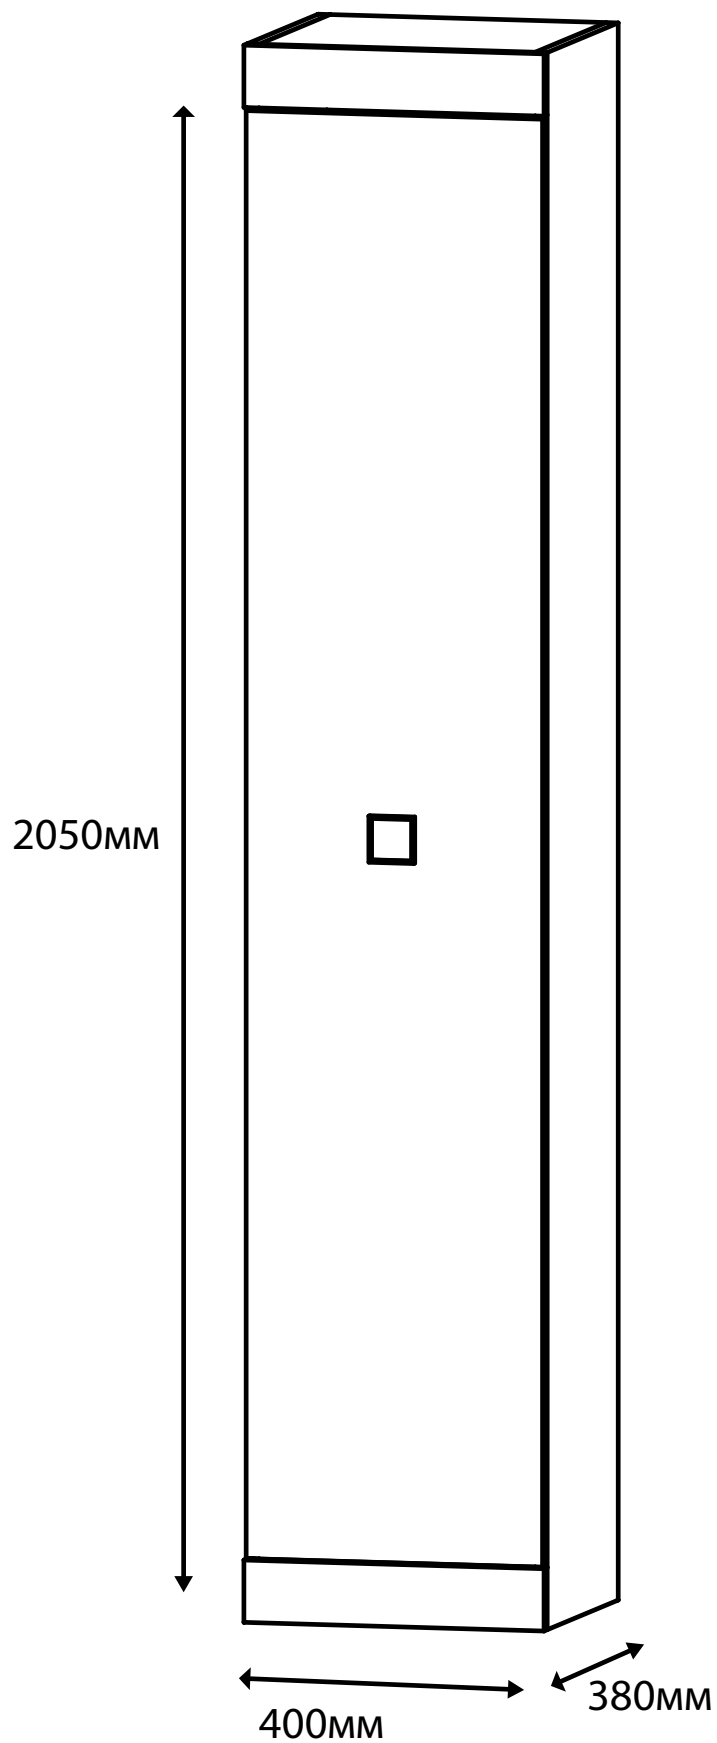

Соната пенал закрытый

Детали:

①. 400x80 – 2 шт.

③. 1881x395 – 1 шт.

⑤. 1954x368 – 1 шт.

②. 2050x360 – 2 шт.

④. 368x360 – 6 шт.

Фурнитура:

01	28 шт.	02	1 шт.	03	2 шт.
					
Саморез 3,5x16мм		Ручка квадратная		Винт 4x30мм	
04	50 шт.	05	25 шт.	06	24 шт.
					
Гвоздь		Конфирмат 6,3x50		Заглушка на конфирмат	
07	4 шт.	08	4 шт.	09	5 шт.
					
Ножка-гвоздь		Петля накладная		Шкант 35мм	
10	4 шт.				
					
Уголок монтажный					

1

07

05

2

09

3

4

5