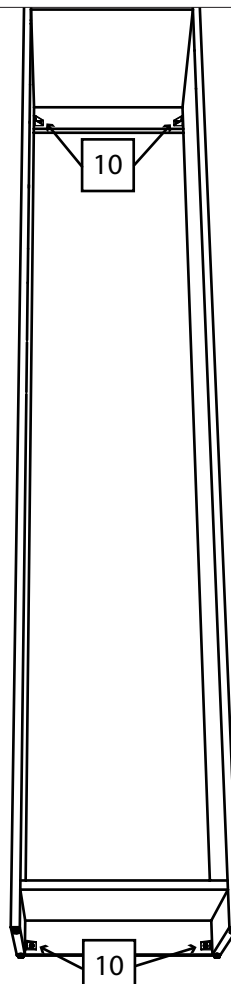

Соната пенал закрытый

Детали:

①. 400x80 – 2 шт.

③. 1881x395 – 1 шт.

⑤. 1954x368 – 1 шт.

②. 2050x360 – 2 шт.

④. 368x360 – 6 шт.

Фурнитура:

01	28 шт.	02	1 шт.	03	2 шт.
					
Саморез 3,5x16мм		Ручка квадратная		Винт 4x30мм	
04	50 шт.	05	25 шт.	06	24 шт.
					
Гвоздь		Конфирмат 6,3x50		Заглушка на конфирмат	
07	4 шт.	08	4 шт.	09	5 шт.
					
Ножка-гвоздь		Петля накладная		Шкант 35мм	
10	4 шт.				
					
Уголок монтажный					

1

07

05

2

09

3

4

5