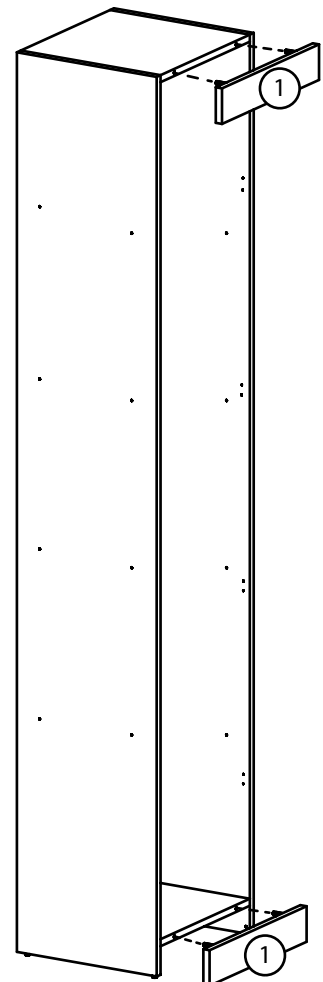

Соната пенал закрытый

Детали:

①. 400x80 – 2 шт.

③. 1881x395 – 1 шт.

⑤. 1954x368 – 1 шт.

②. 2050x360 – 2 шт.

④. 368x360 – 6 шт.

Фурнитура:

01	28 шт.	02	1 шт.	03	2 шт.
					
Саморез 3,5x16мм		Ручка квадратная		Винт 4x30мм	
04	50 шт.	05	25 шт.	06	24 шт.
					
Гвоздь		Конфирмат 6,3x50		Заглушка на конфирмат	
07	4 шт.	08	4 шт.	09	5 шт.
					
Ножка-гвоздь		Петля накладная		Шкант 35мм	
10	4 шт.				
					
Уголок монтажный					

1

07

05

2

09

3

4

5