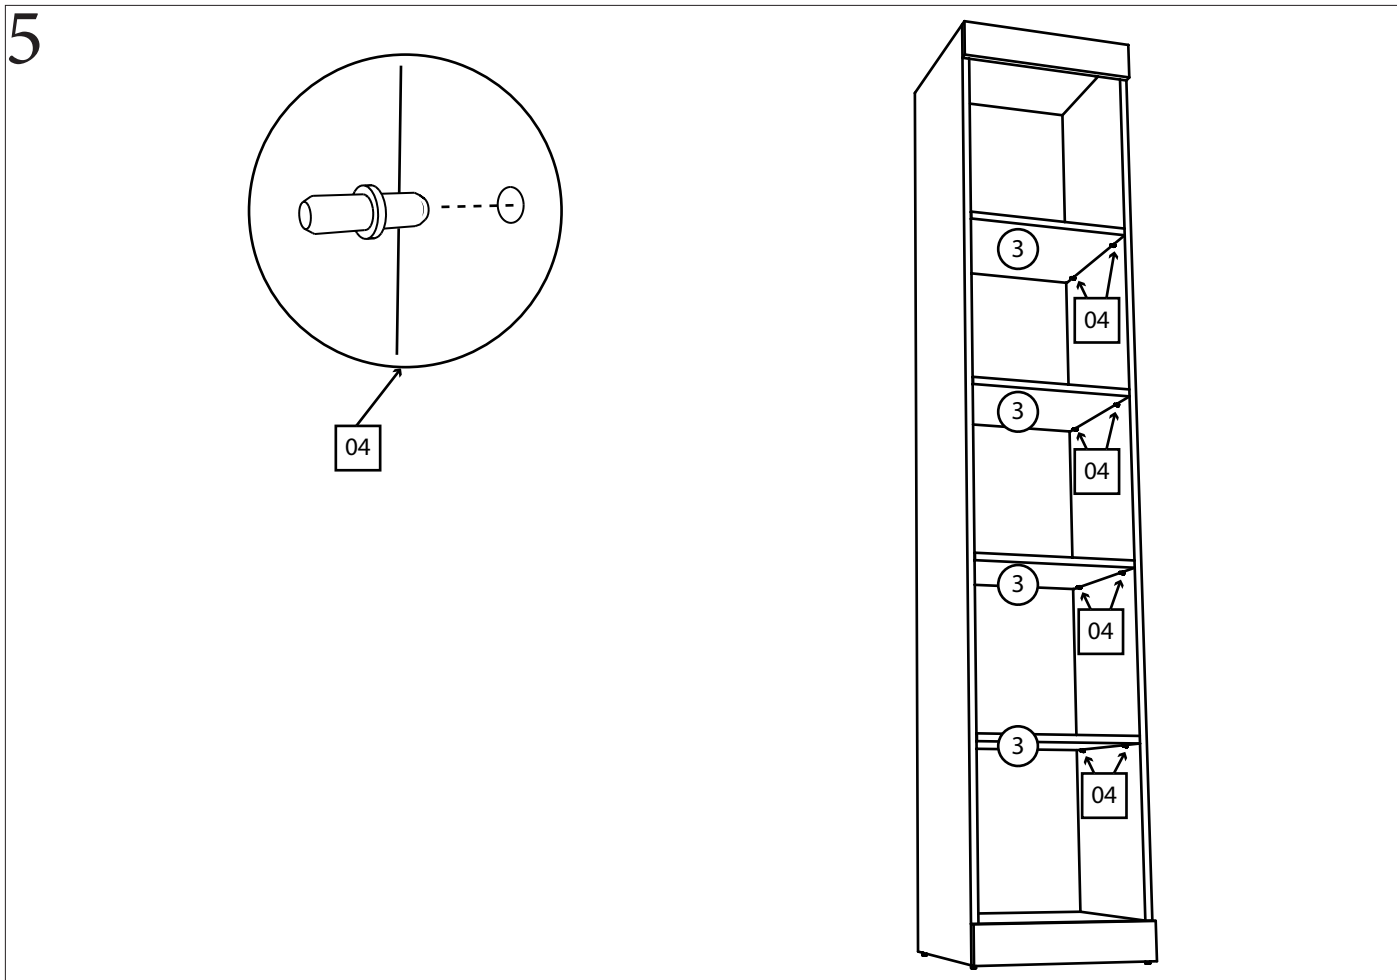

Уважаемые покупатели!

Для удобства транспортировки и предохранения от повреждений, изделие поставляется в разобранном виде. Во избежание перекоса изделие следует собирать на ровном полу, покрытом тканью или бумагой. Собирайте изделие в точном соответствии с инструкцией.

Правила эксплуатации и гарантии

Изделие нужно эксплуатировать в сухих помещениях. Сырость и близость расположения источников тепла вызывает ускорение старения защитно-декоративных покрытий, а также деформацию мебельных щитов. Все поверхности следует предохранять от попадания влаги. Очистку мебели рекомендуется производить специальным средством, предназначенным для этих целей в соответствии с прилагаемыми к ним инструкциями.

Внимание!

В случае сборки неквалифицированными сборщиками — претензии по качеству не принимаются.