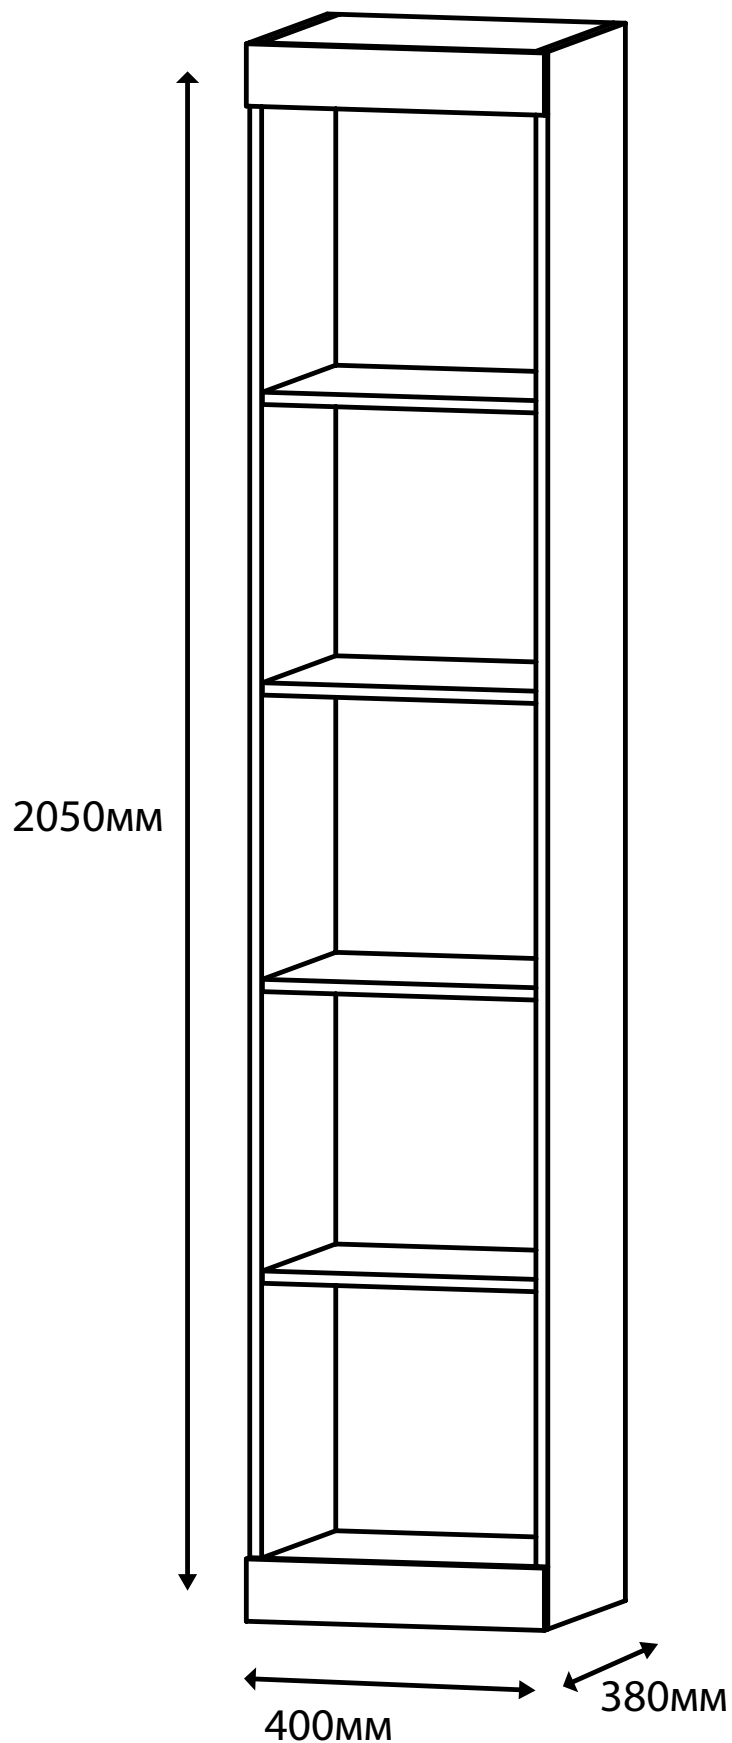

Соната пенал открытый

Детали:

①. 400x80 – 2 шт.

③. 368x340 – 4 шт.

⑤. 1954x368 – 1 шт.

②. 368x360 – 2 шт.

④. 2050x360 – 2 шт.

Фурнитура:

01	10 шт.	02	16 шт.	03	16 шт.
					
Саморез 3,5x16мм		Конфирмат 6,3x50	Заглушка на конфирмат		
04	16 шт.	05	4 шт.	06	4 шт.
					
Полкодержатель		Ножка-гвоздь	Уголок монтажный		
07	5 шт.				
					
Шкант 35мм					