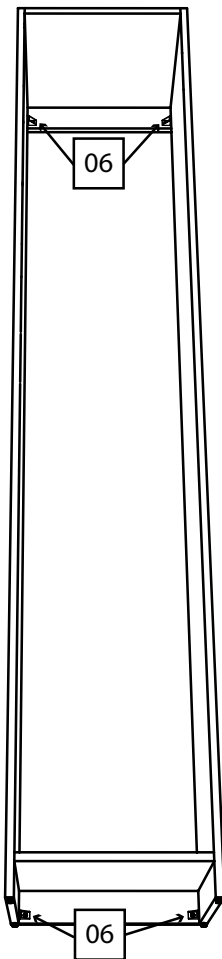

Соната пенал открытый

Детали:

①. 400x80 – 2 шт.

③. 368x340 – 4 шт.

⑤. 1954x368 – 1 шт.

②. 368x360 – 2 шт.

④. 2050x360 – 2 шт.

Фурнитура:

01	10 шт.	02	16 шт.	03	16 шт.
					
Саморез 3,5x16мм		Конфирмат 6,3x50	Заглушка на конфирмат		
04	16 шт.	05	4 шт.	06	4 шт.
					
Полкодержатель		Ножка-гвоздь	Уголок монтажный		
07	5 шт.				
					
Шкант 35мм					

1

05

02

2

07

3

4

Уважаемые покупатели!

Для удобства транспортировки и предохранения от повреждений, изделие поставляется в разобранном виде. Во избежание перекоса изделие следует собирать на ровном полу, покрытом тканью или бумагой. Собирайте изделие в точном соответствии с инструкцией.