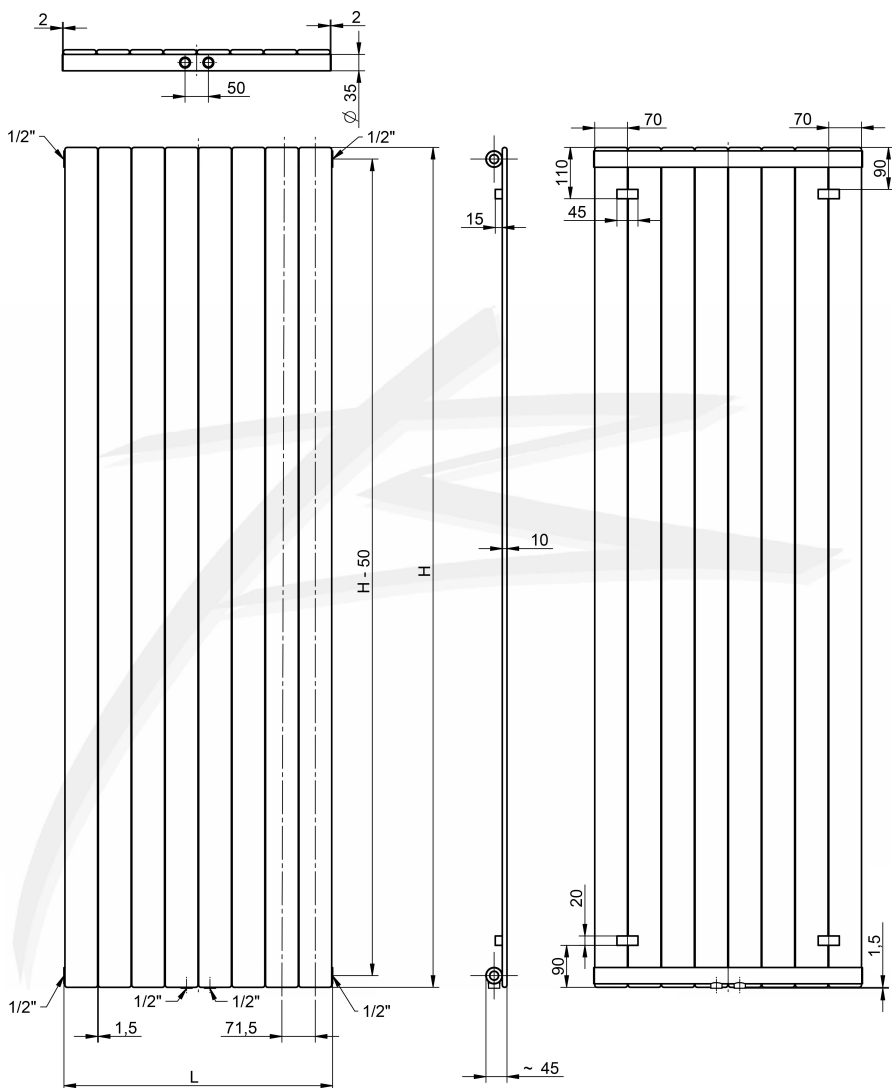

TERRA

TERRA 1 1800/490

H=1800 мм
A=490 мм Підключення-№99 Колір - RAL 9016 ;
Модель одинарна
Кількість елементів - 7

Параметри підключення

Спеціальні елементи радіатора встановлені всередині радіаторів для оптимізації потоку води.

ВОН модель 111/4 настінне кріплення

Для однорядкового дизайну центр стовбура від стіни до стінки 36-51мм.
Для подвійного ряду конструкція центру стовбура від стіни до стіни 80-95мм

Інші технічні параметри

- Матеріал основи: 70*10*1,5мм сталевая плоская нагрівальна трубка, сталевий збірний трубопровід 35*2мм
- Робочий тиск: 10 бар
Гарантія 7 років
- Підключення: 1/2 внутрішня різьба