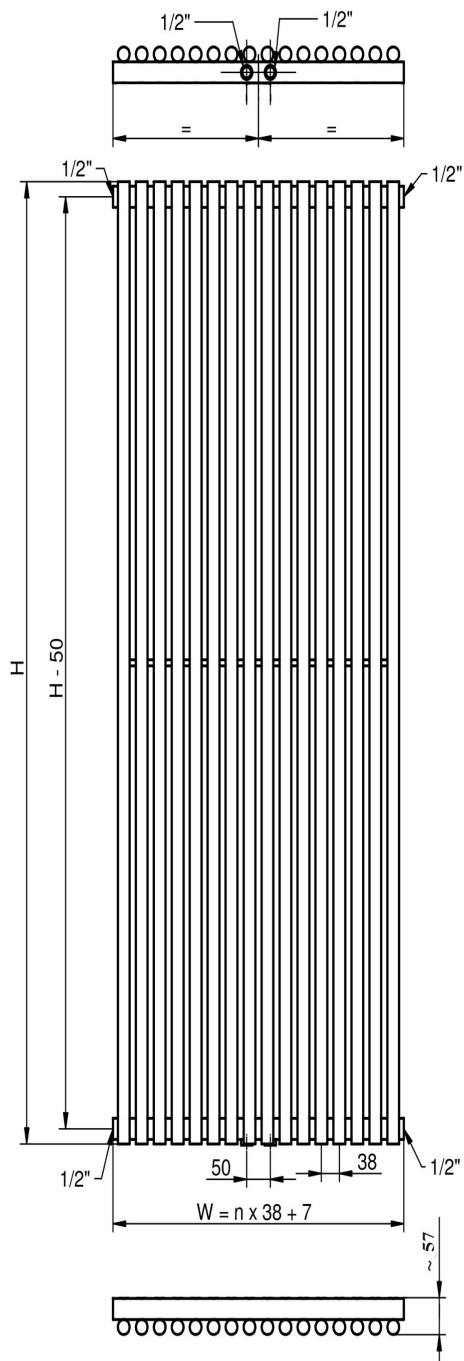

PRAKTIKUM

H=1800 мм;
 A= 387 мм;
 Підключення № 99;
 Колір RAL 9016 MAT;
 Модель -Одинарна
 Кількість елементів - 10

Модель PV Vega настінне кріплення
 Відстань від стіни до центру становить 63

Інші технічні параметри

- Матеріал основи: 25*1,2 мм сталевая плоска нагрівальна трубка, сталевий збірний трубопровід 35*2мм
- Робочий тиск: 10 бар
 Гарантія 7 років
- Підключення: 1/2 внутрішня різьба