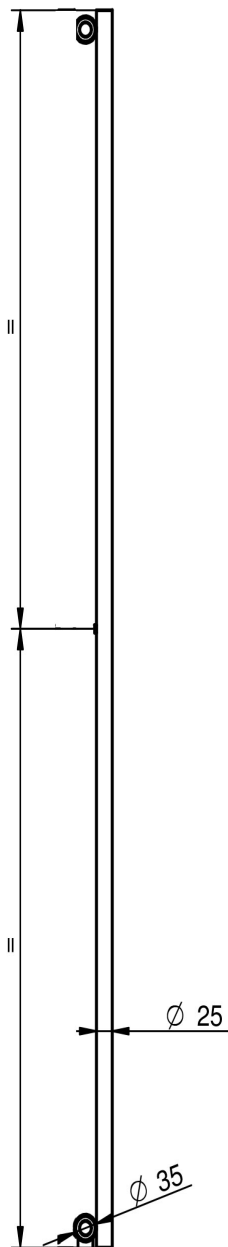

PRAKTIKUM

H=1800 мм;
 A= 387 мм;
 Підключення № 99;
 Колір RAL 9016 MAT;
 Модель -Одинарна
 Кількість елементів - 10

Модель PV Vega настінне кріплення
 Відстань від стіни до центру становить 63

Інші технічні параметри

- Матеріал основи: 25*1,2 мм сталевая плоска нагрівальна трубка, сталевий збірний трубопровід 35*2мм
- Робочий тиск: 10 бар
 Гарантія 7 років
- Підключення: 1/2 внутрішня різьба