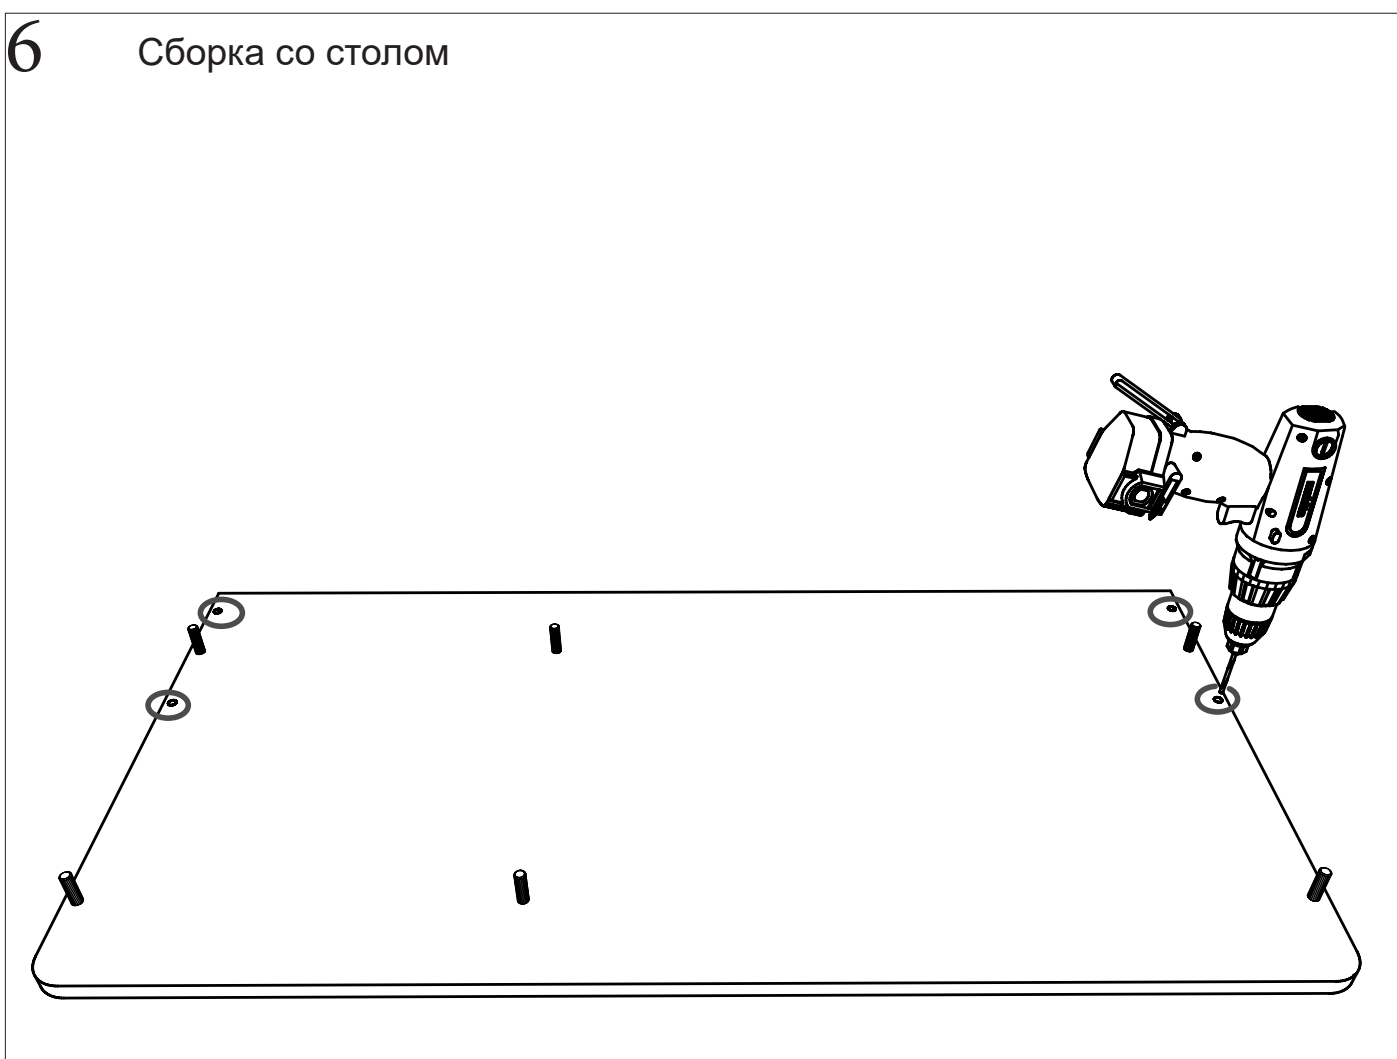

6 Сборка со столом