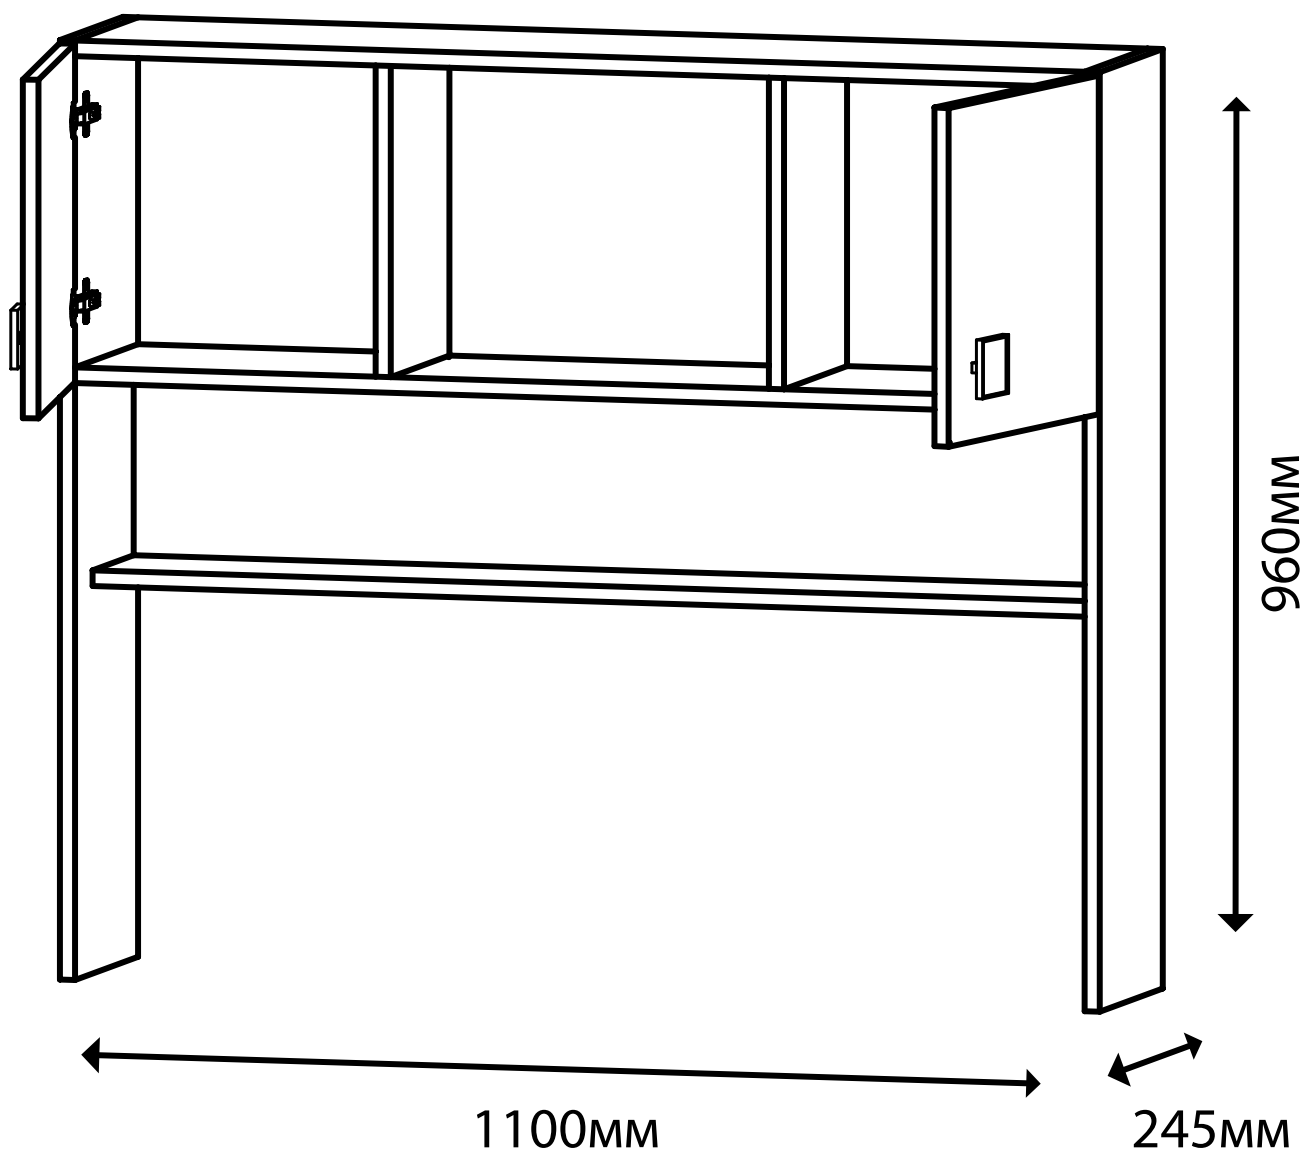

Соната Надстройка

Детали:

- | | | | |
|----|------------------|----|------------------|
| ①. | 960x230 – 2 шт. | ⑤. | 1068x198 – 1 шт. |
| ②. | 1068x230 – 2 шт. | ⑥. | 318x230 – 2 шт. |
| ③. | 345x345 – 2 шт. | ⑦. | 318x400 – 1 шт. |
| ④. | 1068x166 – 1 шт. | ⑧. | 346x346 – 2 шт. |