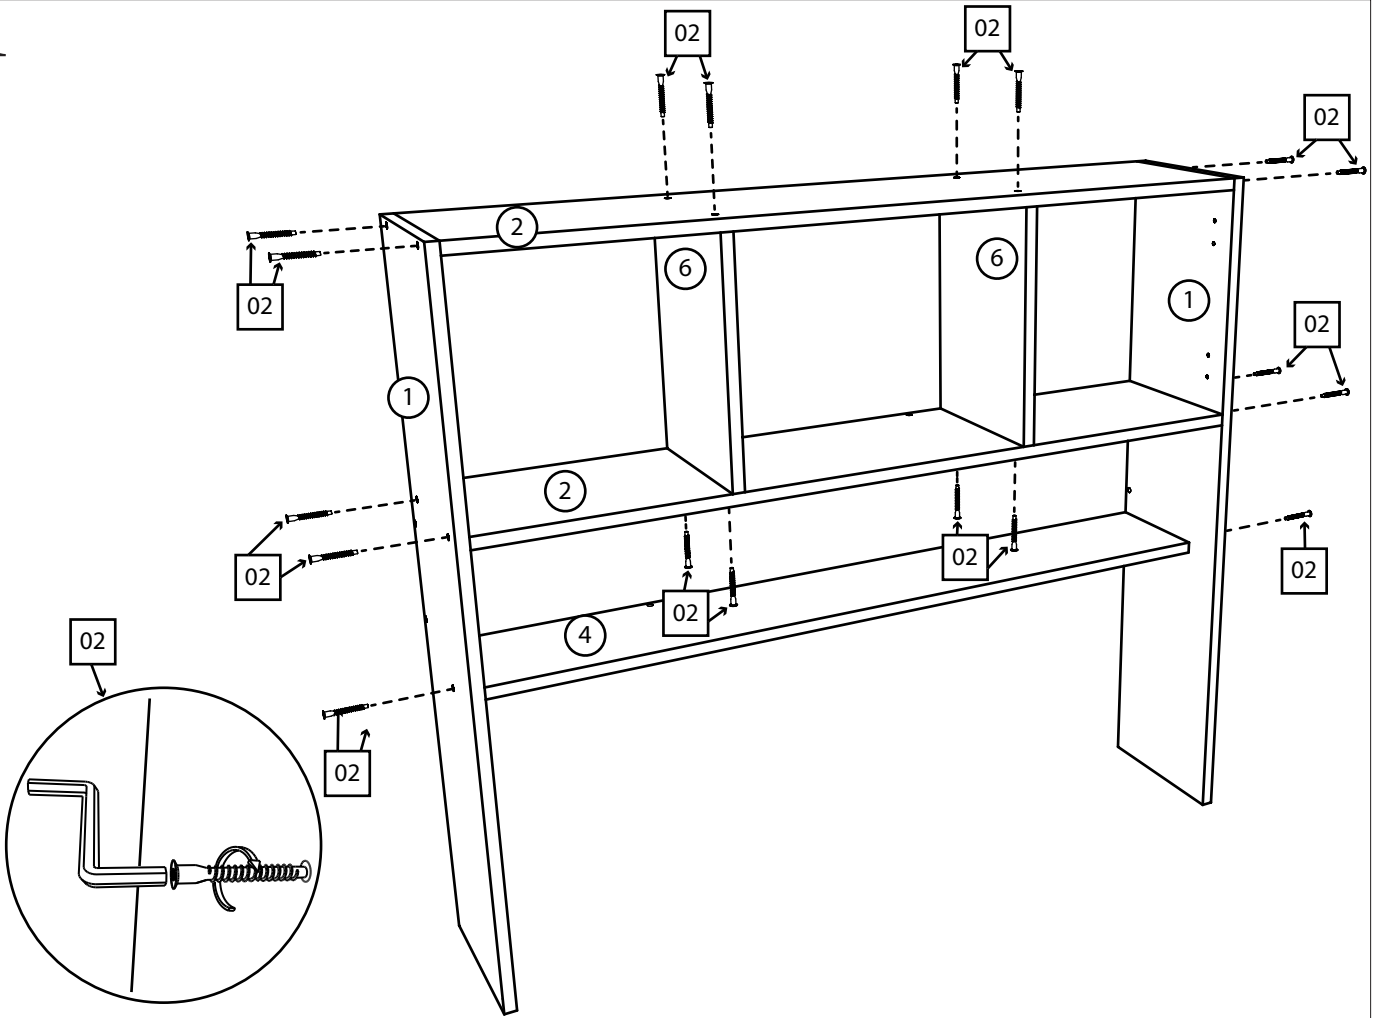

Соната Надстройка

Детали:

- | | | | |
|----|------------------|----|------------------|
| ①. | 960x230 – 2 шт. | ⑤. | 1068x198 – 1 шт. |
| ②. | 1068x230 – 2 шт. | ⑥. | 318x230 – 2 шт. |
| ③. | 345x345 – 2 шт. | ⑦. | 318x400 – 1 шт. |
| ④. | 1068x166 – 1 шт. | ⑧. | 346x346 – 2 шт. |

Фурнитура:

01	16 шт.	02	32шт.	03	4 шт.	04	15 шт.
							
Саморез 3,5x16		Конфирмат 6,3x50		Винт 4x30		Заглушка на конфирмат	
05	30 шт.	06	4 шт.	07	2 шт.		
							
Гвоздь		Петля накладная		Ручка квадратная			

1

2

6 Сборка со столом

7

8

Уважаемые покупатели!

Для удобства транспортировки и предохранения от повреждений, изделие поставляется в разобранном виде. Во избежание перекоса изделие следует собирать на ровном полу, покрытом тканью или бумагой. Собирайте изделие в точном соответствии с инструкцией.