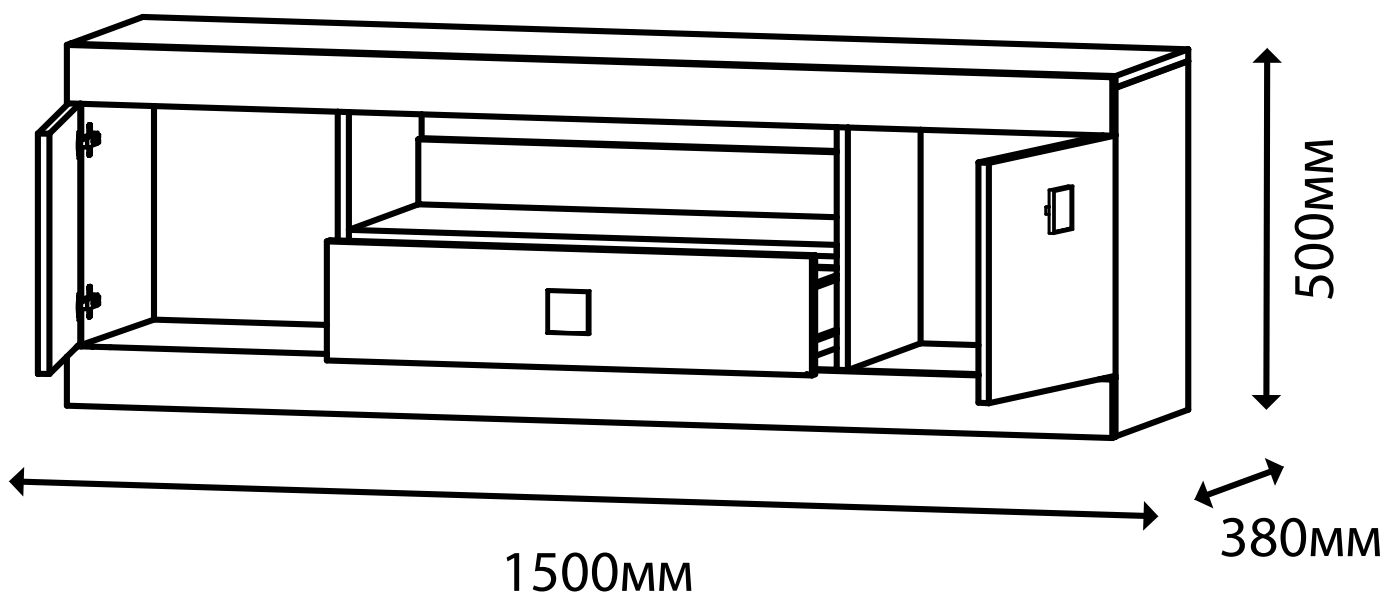

Соната

тумба ТВ 1500

Детали:

- | | |
|---------------------|--------------------|
| ①. 1500x360 – 1 шт. | ⑧. 643x90 – 2 шт. |
| ②. 1500x80 – 2 шт. | ⑨. 332x395 – 2 шт. |
| ③. 1468x360 – 1 шт. | ⑩. 695x164 – 1 шт. |
| ④. 1468x64 – 1 шт. | ⑪. 483x360 – 2 шт. |
| ⑤. 700x360 – 1 шт. | ⑫. 403x360 – 2 шт. |
| ⑥. 700x90 – 1 шт. | ⑬. 435x396 – 2 шт. |
| ⑦. 350x90 – 2 шт. | ⑭. 672x346 – 1 шт. |