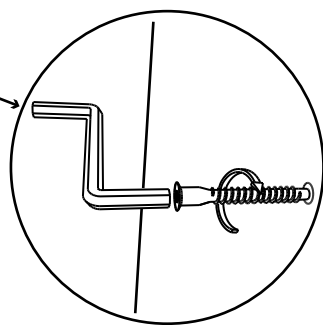

Фурнитура:

01	40 шт.	02	2 шт.	03	4 шт.	04	6 шт.
							
Саморез 3,5x16		Саморез 4x30		Петля накладная		Винт 4x30	
05	40 шт.	06	22 шт.	07	6 шт.	08	8 шт.
							
Гвоздь		Конфирмат 6,3x50		Заглушка на конфирмат		Ножка-гвоздь	
09	3 шт.	10	1 комплект.	11	8 шт.	12	22 шт.
							
Ручка квадратная		Направляющая 350мм		Уголок монтажный		Шкант 35мм	

1

2

3

08

06

4

5

6