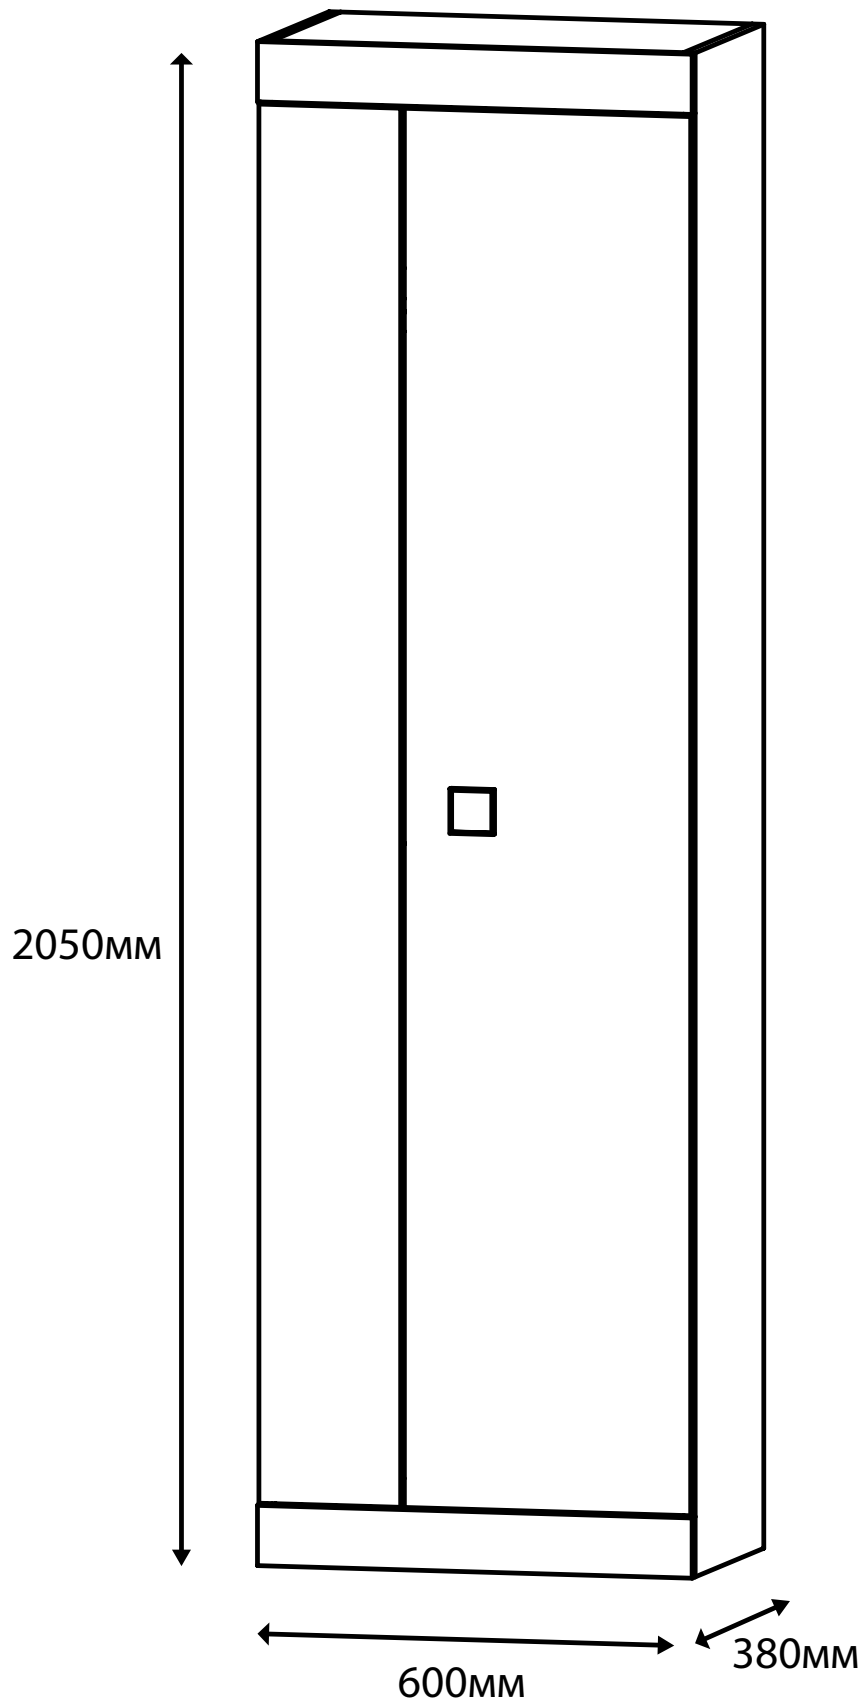

# Соната шкаф 600

## Детали:

①. 568x360 – 3 шт.

③. 2050x360 – 2 шт.

⑤. 1881x195 – 1 шт.

②. 600x80 – 2 шт.

④. 568x90 – 1 шт.

⑥. 1881x395 – 1 шт.

⑦. 1982x298 – 2 шт.