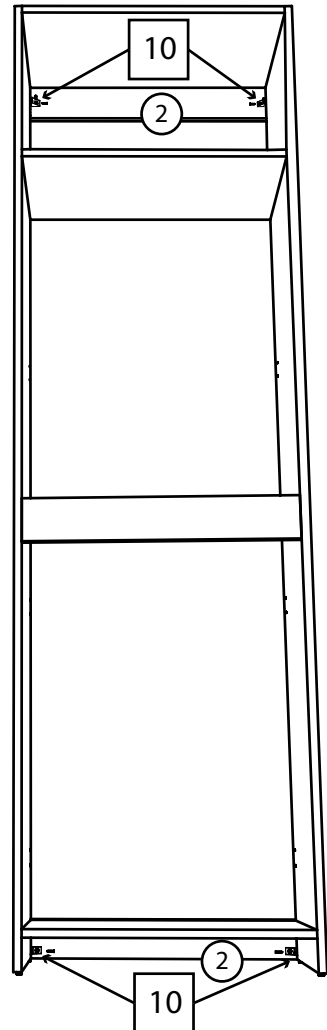

## Детали:

①. 568x360 – 3 шт.

③. 2050x360 – 2 шт.

⑤. 1881x195 – 1 шт.

②. 600x80 – 2 шт.

④. 568x90 – 1 шт.

⑥. 1881x395 – 1 шт.

⑦. 1982x298 – 2 шт.

## Фурнитура:

01	45 шт.	02	1 шт.	03	2 шт.
					
Саморез 3,5x16мм		Тремпель 350мм		Винт 4x30мм	
04	50 шт.	05	14 шт.	06	14 шт.
					
Гвоздь		Конфирмат 6,3x50		Заглушка на конфирмат	
07	4 шт.	08	8 шт.	09	1 шт.
					
Ножка-гвоздь		Петля накладная		Планка стык для ДВП 1950мм	
10	4 шт.	11	7 шт.	12	1 шт.
					
Уголок монтажный		Шкант 35мм		Ручка квадратная	

1

2

3

4

7

12

08

8