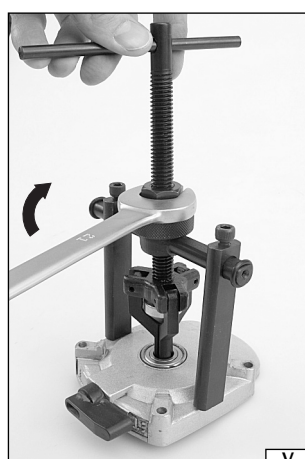

item number:
YT-2510

- Ⓟ **ŚCIĄGACZ DO ŁOŻYSK**
- Ⓒ **PILOT BEARING PULLER**
- Ⓓ **LAGERABZIEHVORRICHTUNG**
- Ⓡ **СЪЕМНИК ВНУТРЕННИХ ПОДШИПНИКОВ**
- Ⓤ **ЗНИМАЧ ДЛЯ ПІДШИПНИКІВ ВНУТРИШНІЙ**
- Ⓛ **GUOLIŲ NUIMTUVAS VIDINIS**
- Ⓛ **GULTŅU IEKŠĒJAS SAVILCE**
- Ⓒ **STAHOVÁK NA LOŽISKA VNÍTRNÍ**
- Ⓚ **STAHOVÁK NA LOŽISKA VNUTORNÝ**
- Ⓗ **CSAPAÁGYLEHÚZÓ, BELSŐ**
- Ⓡ **CLEȘTE INTERIOR PT. EXTRAS RULMENȚI**
- Ⓔ **EXTRACTOR DE COJINETES INTER.**