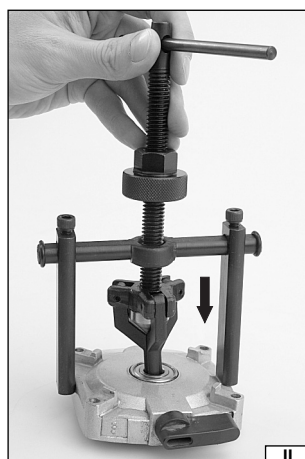

item number:
YT-2510

- Ⓟ **ŚCIĄGACZ DO ŁOŻYSK**
- Ⓒ **PILOT BEARING PULLER**
- Ⓓ **LAGERABZIEHVORRICHTUNG**
- Ⓡ **СЪЕМНИК ВНУТРЕННИХ ПОДШИПНИКОВ**
- Ⓤ **ЗНИМАЧ ДЛЯ ПІДШИПНИКІВ ВНУТРИШНІЙ**
- Ⓛ **GUOLIŲ NUIMTUVAS VIDINIS**
- Ⓛ **GULTŅU IEKŠĒJAS SAVILCE**
- Ⓒ **STAHOVÁK NA LOŽISKA VNÍTRNÍ**
- Ⓚ **STAHOVÁK NA LOŽISKA VNUTORNÝ**
- Ⓗ **CSAPAÁGYLEHÚZÓ, BELSŐ**
- Ⓡ **CLEȘTE INTERIOR PT. EXTRAS RULMENȚI**
- Ⓔ **EXTRACTOR DE COJINETES INTER.**