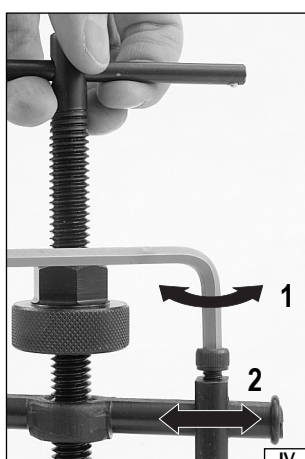

item number:
YT-2510

- Ⓟ **ŚCIĄGACZ DO ŁOŻYSK**
- Ⓒ **PILOT BEARING PULLER**
- Ⓓ **LAGERABZIEHVORRICHTUNG**
- Ⓡ **СЪЕМНИК ВНУТРЕННИХ ПОДШИПНИКОВ**
- Ⓤ **ЗНИМАЧ ДЛЯ ПІДШИПНИКІВ ВНУТРИШНІЙ**
- Ⓛ **GUOLIŲ NUIMTUVAS VIDINIS**
- Ⓛ **GULTŅU IEKŠĒJAS SAVILCE**
- Ⓒ **STAHOVÁK NA LOŽISKA VNÍTRNÍ**
- Ⓚ **STAHOVÁK NA LOŽISKA VNUTORNÝ**
- Ⓗ **CSAPAÁGYLEHÚZÓ, BELSŐ**
- Ⓡ **CLEȘTE INTERIOR PT. EXTRAS RULMENȚI**
- Ⓔ **EXTRACTOR DE COJINETES INTER.**