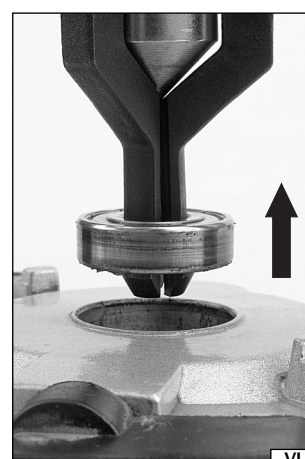

item number:
YT-2510

- Ⓟ **ŚCIĄGACZ DO ŁOŻYSK**
- Ⓒ **PILOT BEARING PULLER**
- Ⓓ **LAGERABZIEHVORRICHTUNG**
- Ⓡ **СЪЕМНИК ВНУТРЕННИХ ПОДШИПНИКОВ**
- Ⓤ **ЗНИМАЧ ДЛЯ ПІДШИПНИКІВ ВНУТРИШНІЙ**
- Ⓛ **GUOLIŲ NUIMTUVAS VIDINIS**
- Ⓛ **GULTŅU IEKŠĒJAS SAVILCE**
- Ⓒ **STAHOVÁK NA LOŽISKA VNÍTRNÍ**
- Ⓚ **STAHOVÁK NA LOŽISKA VNUTORNÝ**
- Ⓗ **CSAPAÁGYLEHÚZÓ, BELSŐ**
- Ⓡ **CLEȘTE INTERIOR PT. EXTRAS RULMENȚI**
- Ⓔ **EXTRACTOR DE COJINETES INTER.**