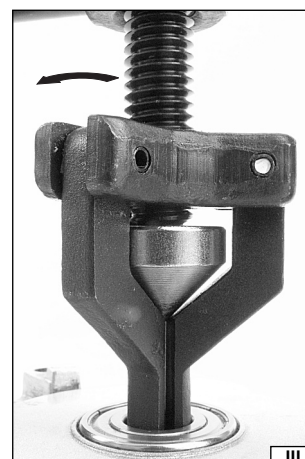

item number:
YT-2510

- Ⓟ **ŚCIĄGACZ DO ŁOŻYSK**
- Ⓒ **PILOT BEARING PULLER**
- Ⓓ **LAGERABZIEHVORRICHTUNG**
- Ⓡ **СЪЕМНИК ВНУТРЕННИХ ПОДШИПНИКОВ**
- Ⓤ **ЗНИМАЧ ДЛЯ ПІДШИПНИКІВ ВНУТРИШНІЙ**
- Ⓛ **GUOLIŲ NUIMTUVAS VIDINIS**
- Ⓛ **GULTŅU IEKŠĒJAS SAVILCE**
- Ⓒ **STAHOVÁK NA LOŽISKA VNÍTRNÍ**
- Ⓚ **STAHOVÁK NA LOŽISKA VNUTORNÝ**
- Ⓗ **CSAPAÁGYLEHÚZÓ, BELSŐ**
- Ⓡ **CLEȘTE INTERIOR PT. EXTRAS RULMENȚI**
- Ⓔ **EXTRACTOR DE COJINETES INTER.**