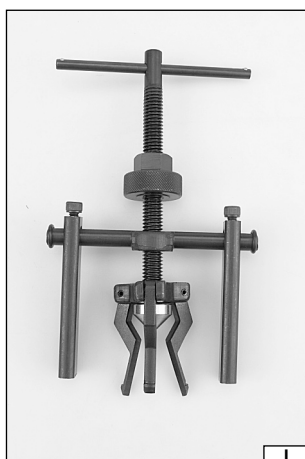

item number:
YT-2510

- Ⓟ **ŚCIĄGACZ DO ŁOŻYSK**
- Ⓒ **PILOT BEARING PULLER**
- Ⓓ **LAGERABZIEHVORRICHTUNG**
- Ⓡ **СЪЕМНИК ВНУТРЕННИХ ПОДШИПНИКОВ**
- Ⓤ **ЗНИМАЧ ДЛЯ ПІДШИПНИКІВ ВНУТРИШНІЙ**
- Ⓛ **GUOLIŲ NUIMTUVAS VIDINIS**
- Ⓛ **GULTŅU IEKŠĒJAS SAVILCE**
- Ⓒ **STAHOVÁK NA LOŽISKA VNÍTRNÍ**
- Ⓚ **STAHOVÁK NA LOŽISKA VNUTORNÝ**
- Ⓗ **CSAPAÁGYLEHÚZÓ, BELSŐ**
- Ⓡ **CLEȘTE INTERIOR PT. EXTRAS RULMENȚI**
- Ⓔ **EXTRACTOR DE COJINETES INTER.**