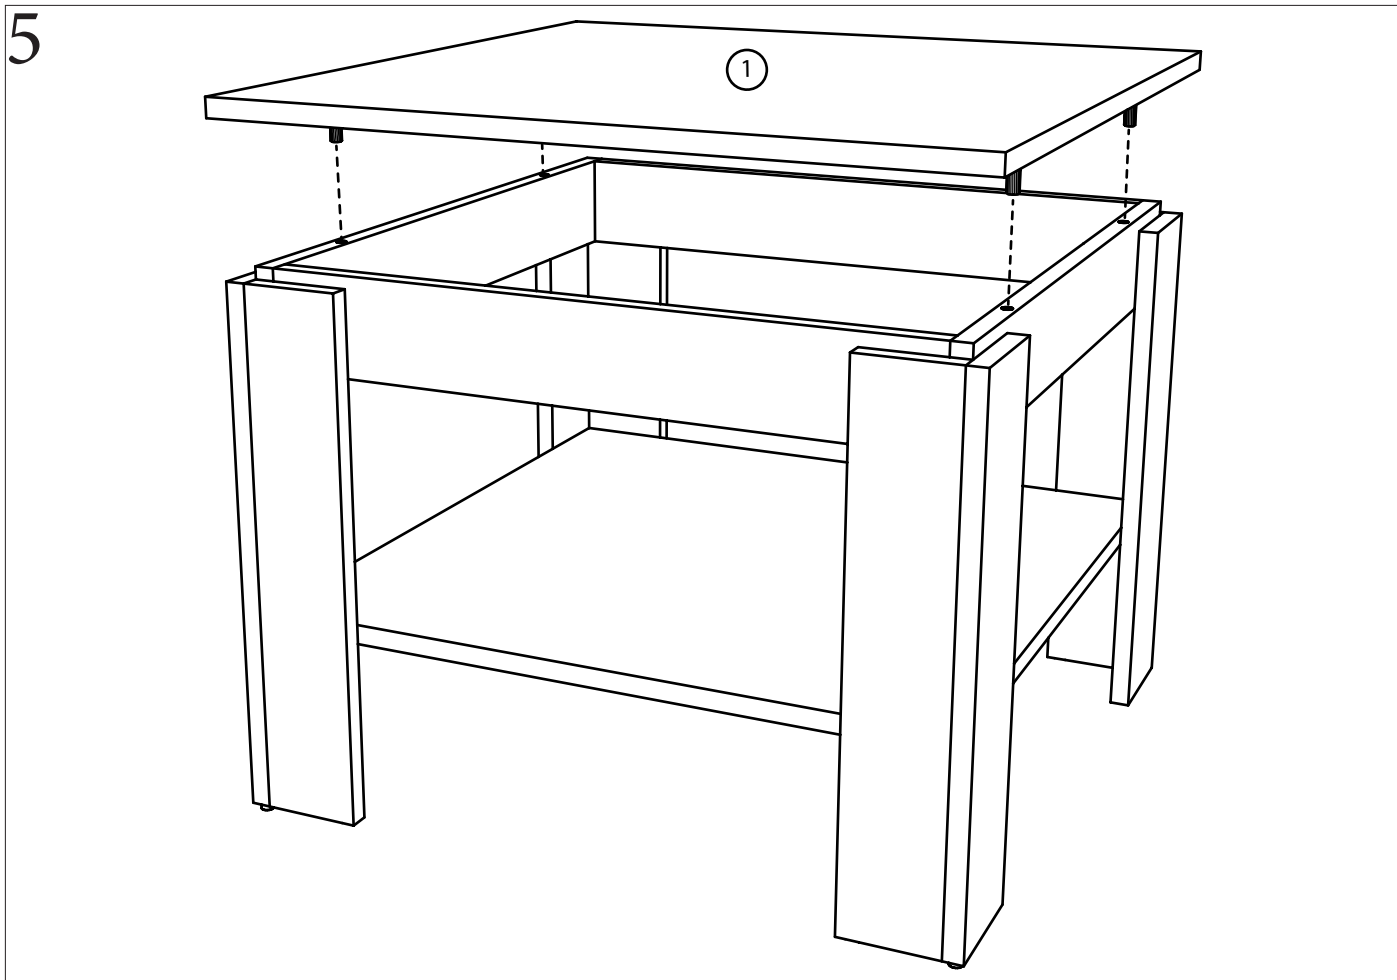

Соната

стол журнальный 610

Детали:

①. 610x610 – 1 шт.

②. 567x567 – 1 шт.

③. 567x80 – 2 шт.

④. 536x80 – 2 шт.

⑤. 434x96 – 4 шт.

⑥. 434x80 – 4 шт.

Фурнитура:

01	4 шт.	02	8 шт.	03	12 шт.
					
Ножка-гвоздь		Конфирмат 6,3x50	Саморез 4x30мм		
04	12 шт.	05	8 шт.		
					
Шкант 35мм		Заглушка на конфирмат			

3

02

4

03

Уважаемые покупатели!