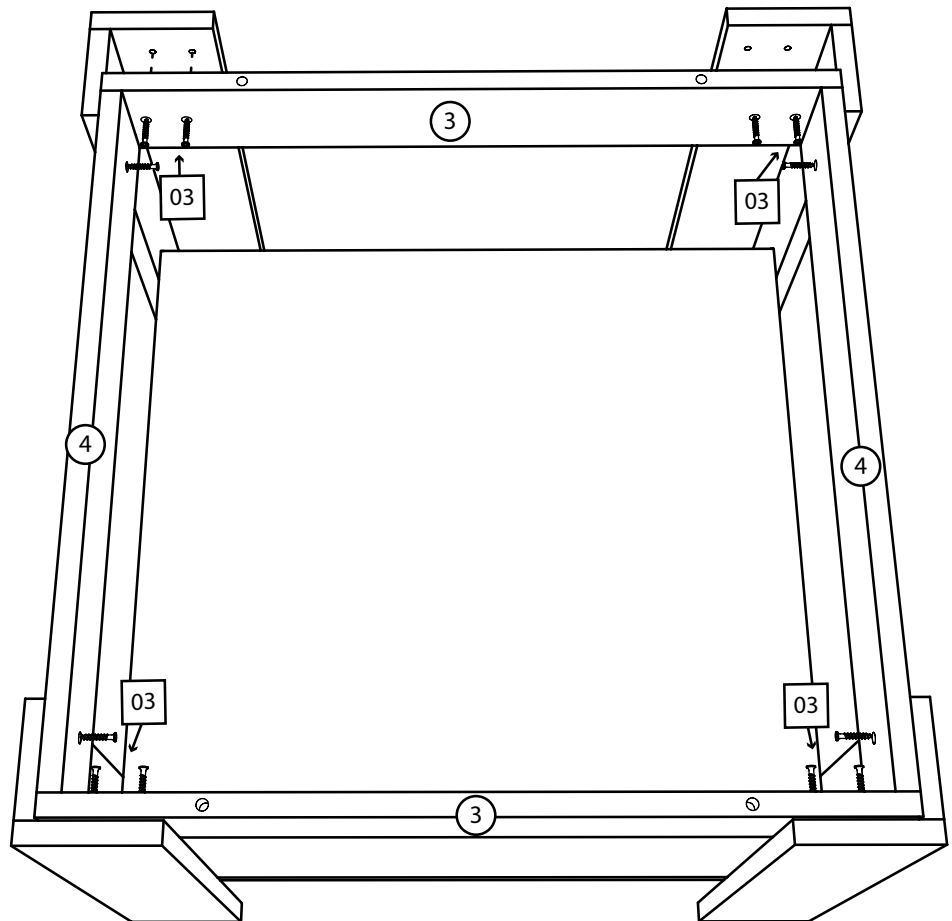

Соната

стол журнальный 610

Детали:

①. 610x610 – 1 шт.

②. 567x567 – 1 шт.

③. 567x80 – 2 шт.

④. 536x80 – 2 шт.

⑤. 434x96 – 4 шт.

⑥. 434x80 – 4 шт.

Фурнитура:

01	4 шт.	02	8 шт.	03	12 шт.
					
Ножка-гвоздь		Конфирмат 6,3x50	Саморез 4x30мм		
04	12 шт.	05	8 шт.		
					
Шкант 35мм		Заглушка на конфирмат			

3

02

4

03

Уважаемые покупатели!