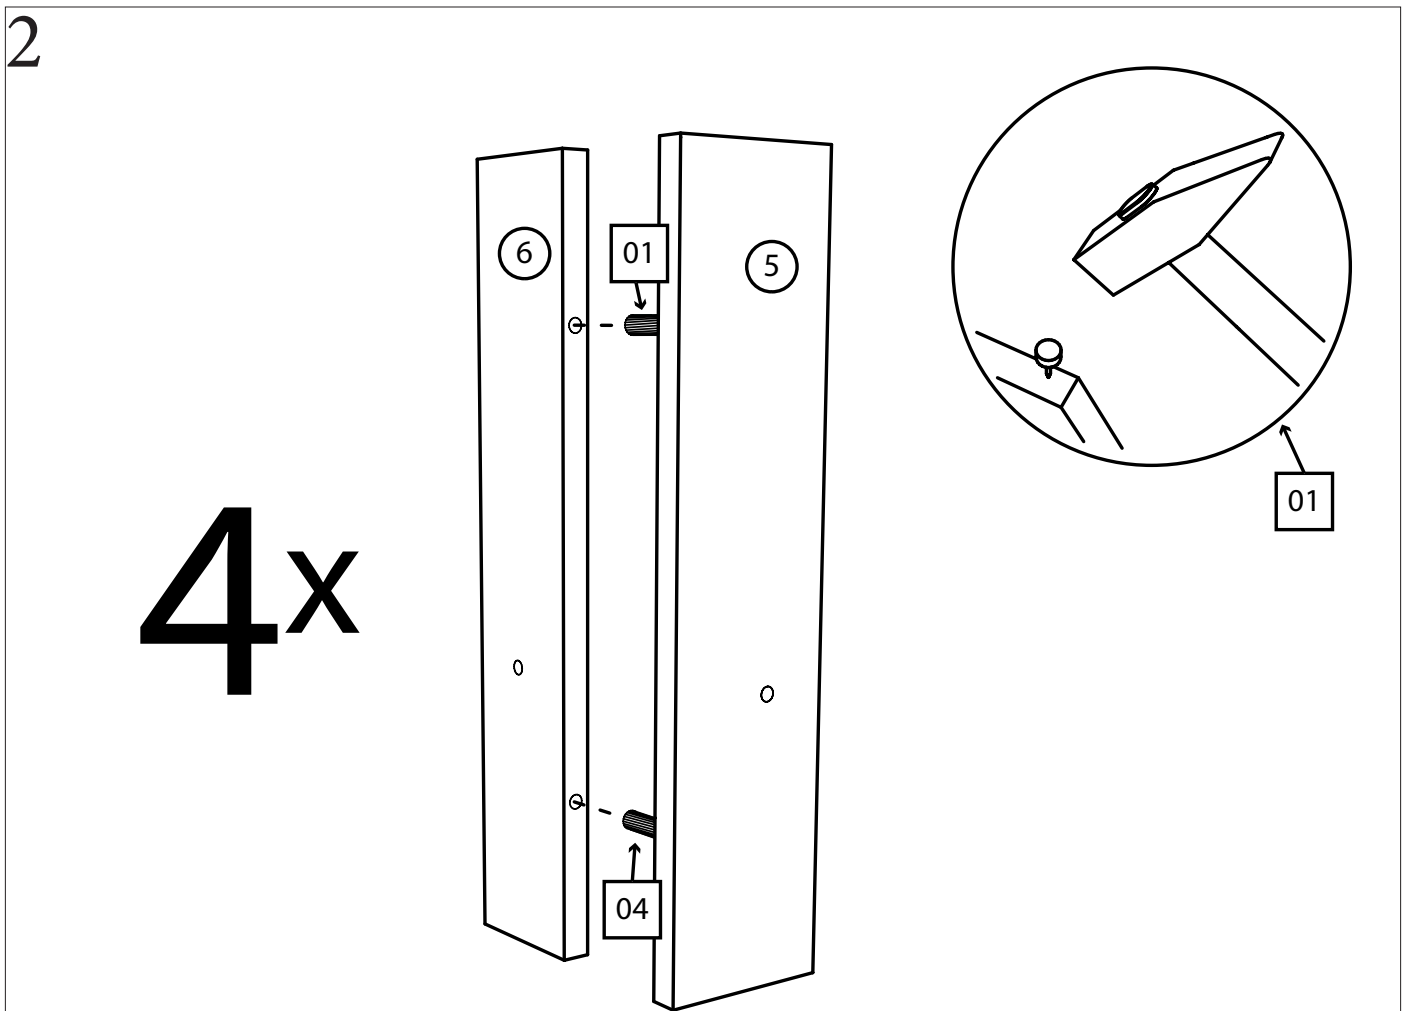

Соната

стол журнальный 610

Детали:

①. 610x610 – 1 шт.

②. 567x567 – 1 шт.

③. 567x80 – 2 шт.

④. 536x80 – 2 шт.

⑤. 434x96 – 4 шт.

⑥. 434x80 – 4 шт.

Фурнитура:

01	4 шт.	02	8 шт.	03	12 шт.
					
Ножка-гвоздь		Конфирмат 6,3x50	Саморез 4x30мм		
04	12 шт.	05	8 шт.		
					
Шкант 35мм		Заглушка на конфирмат			

3

02

4

03

Уважаемые покупатели!