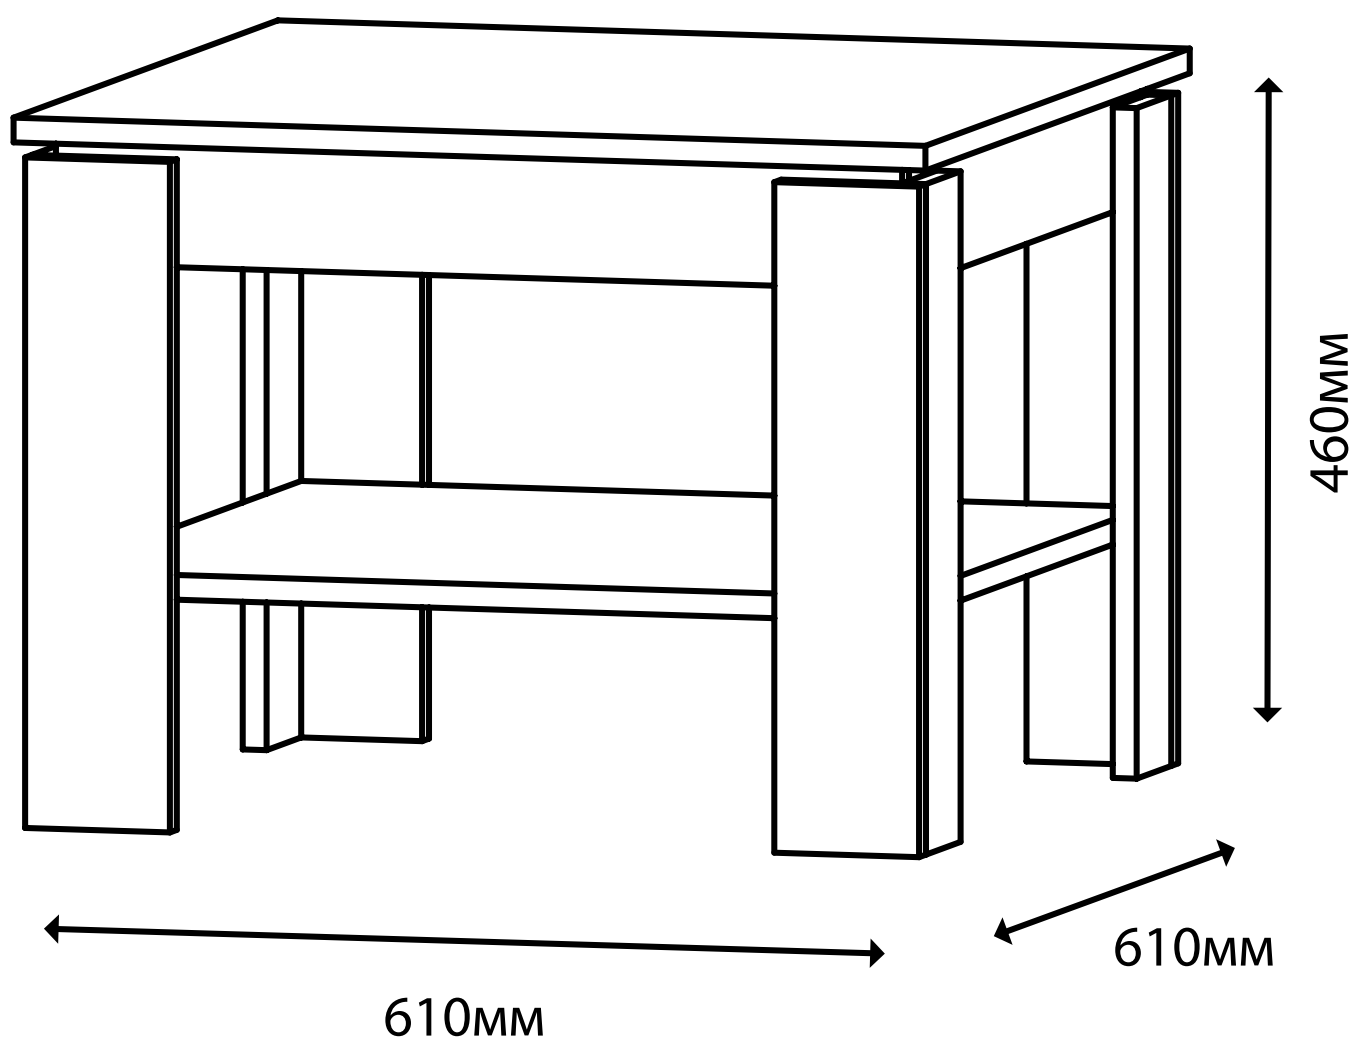

Соната

стол журнальный 610

Детали:

①. 610x610 – 1 шт.

②. 567x567 – 1 шт.

③. 567x80 – 2 шт.

④. 536x80 – 2 шт.

⑤. 434x96 – 4 шт.

⑥. 434x80 – 4 шт.

Фурнитура:

01	4 шт.	02	8 шт.	03	12 шт.
					
Ножка-гвоздь		Конфирмат 6,3x50	Саморез 4x30мм		
04	12 шт.	05	8 шт.		
					
Шкант 35мм		Заглушка на конфирмат			

3

02

4

03

Уважаемые покупатели!