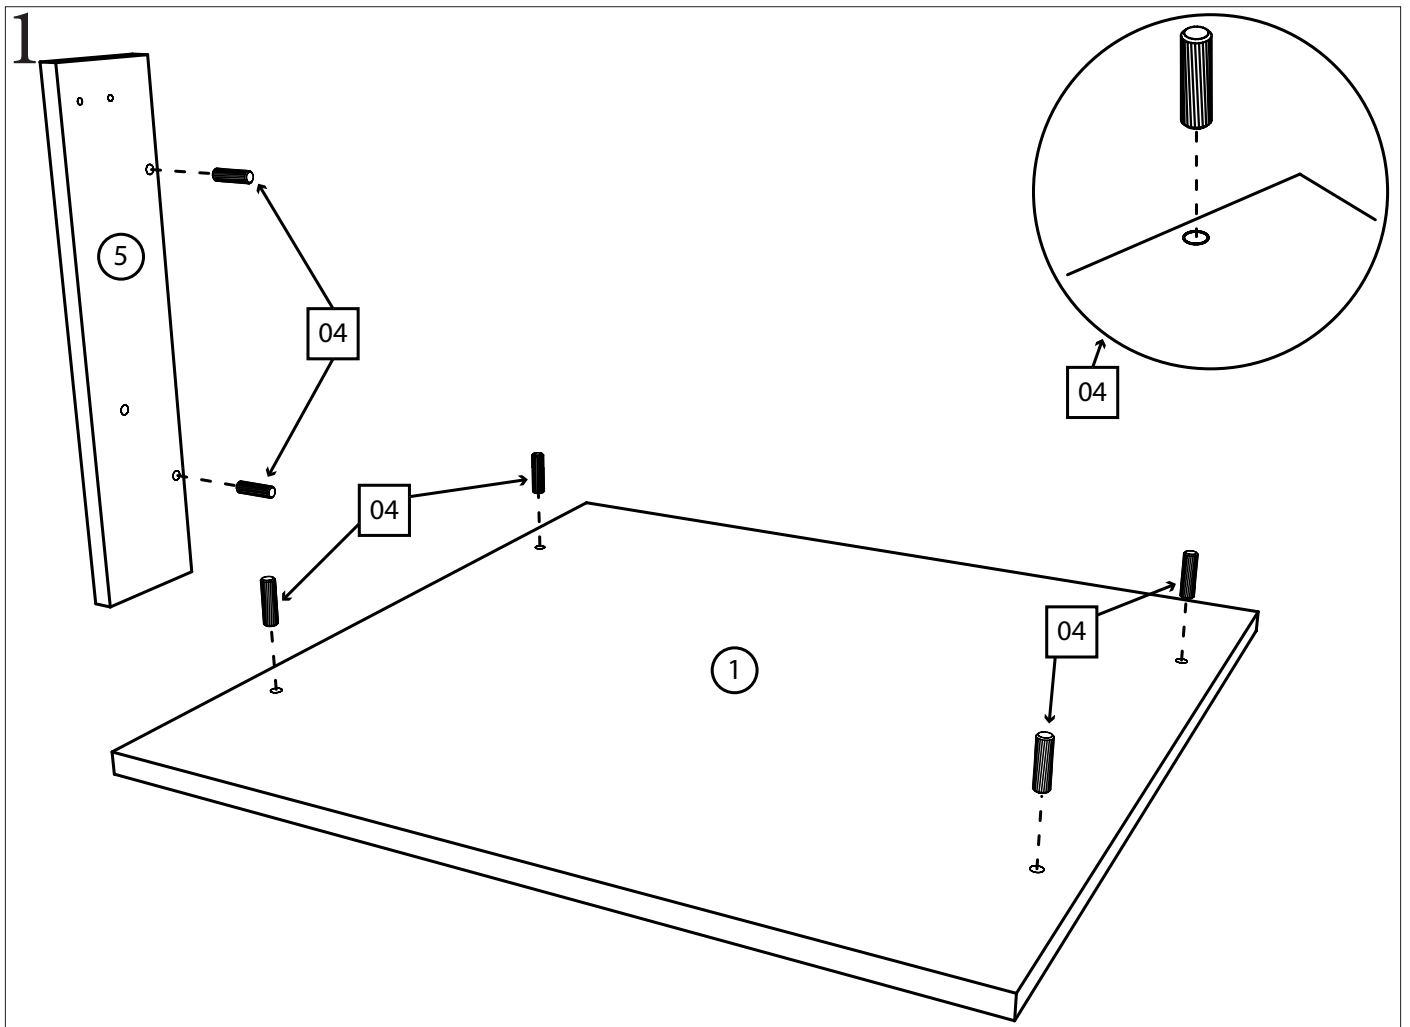

Соната

стол журнальный 610

Детали:

①. 610x610 – 1 шт.

②. 567x567 – 1 шт.

③. 567x80 – 2 шт.

④. 536x80 – 2 шт.

⑤. 434x96 – 4 шт.

⑥. 434x80 – 4 шт.

Фурнитура:

01	4 шт.	02	8 шт.	03	12 шт.
					
Ножка-гвоздь		Конфирмат 6,3x50	Саморез 4x30мм		
04	12 шт.	05	8 шт.		
					
Шкант 35мм		Заглушка на конфирмат			

3

02

4

03

Уважаемые покупатели!