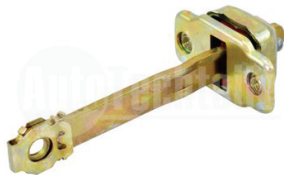

**351 1012**

Description:	Federlager Spring seat Опора рессоры
Repl. part-No	2K0 511 153E
Used in:	Caddy III 04 - 15 Caddy IV 15 -

**351 3011**

Description:	Buchse, Stoßdämpfer Bushing, shock Absorber Втулка амортизатора
Repl. part-No	411 513 121
Used in:	LT 75 - 96 T4 90 - 03

**361 1008**

Description:	Bremsschlauch, vorne Brake hose, front Шланг тормозной, передний
Repl. part-No	1H0 611 701F
Used in:	Caddy II 95 - 03

**372 1006**

Description:	Gummi, Kupplungspedal Rubber, clutch pedal Резинка педали сцепления
Repl. part-No	4D1 721 173A 8E0 721 173
Used in:	T5 03 - 15 T6 15 -

**383 7044**

Description:	Türfeststeller Door Catch Фиксатор двери
Repl. part-No	701 837 249A
Used in:	T4 90 - 03

**385 3020**

Description:	Zierleiste, links Trim, left Накладка двери, левая дверь
Repl. part-No	2K0 853 515E 2K0 853 515E 9B9
Used in:	Caddy III 04 - 15