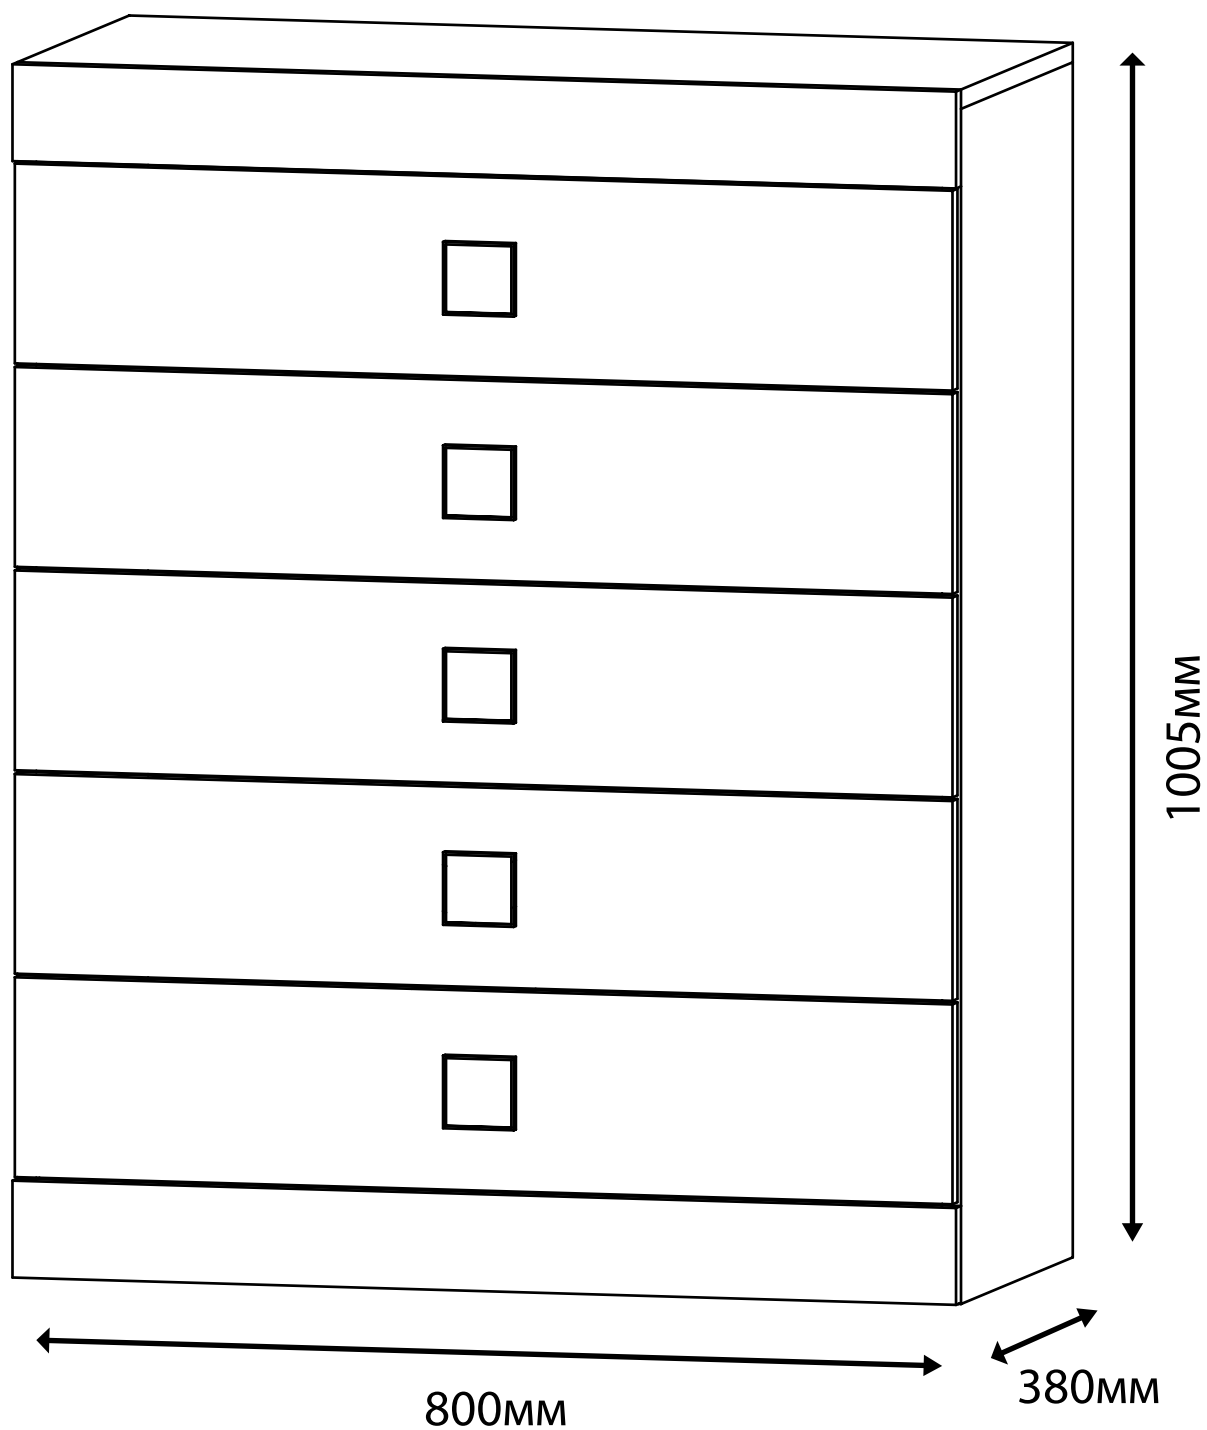

# Соната Комод 2

## Детали:

- |                    |                    |
|--------------------|--------------------|
| ①. 800x360 – 1 шт. | ⑥. 350x90 – 10 шт. |
| ②. 800x80 – 2 шт.  | ⑦. 795x164 – 5 шт. |
| ③. 768x110 – 3 шт. | ⑧. 795x337 – 3 шт. |
| ④. 987x360 – 2 шт. | ⑨. 740x346 – 5 шт. |
| ⑤. 711x90 – 10 шт. |                    |