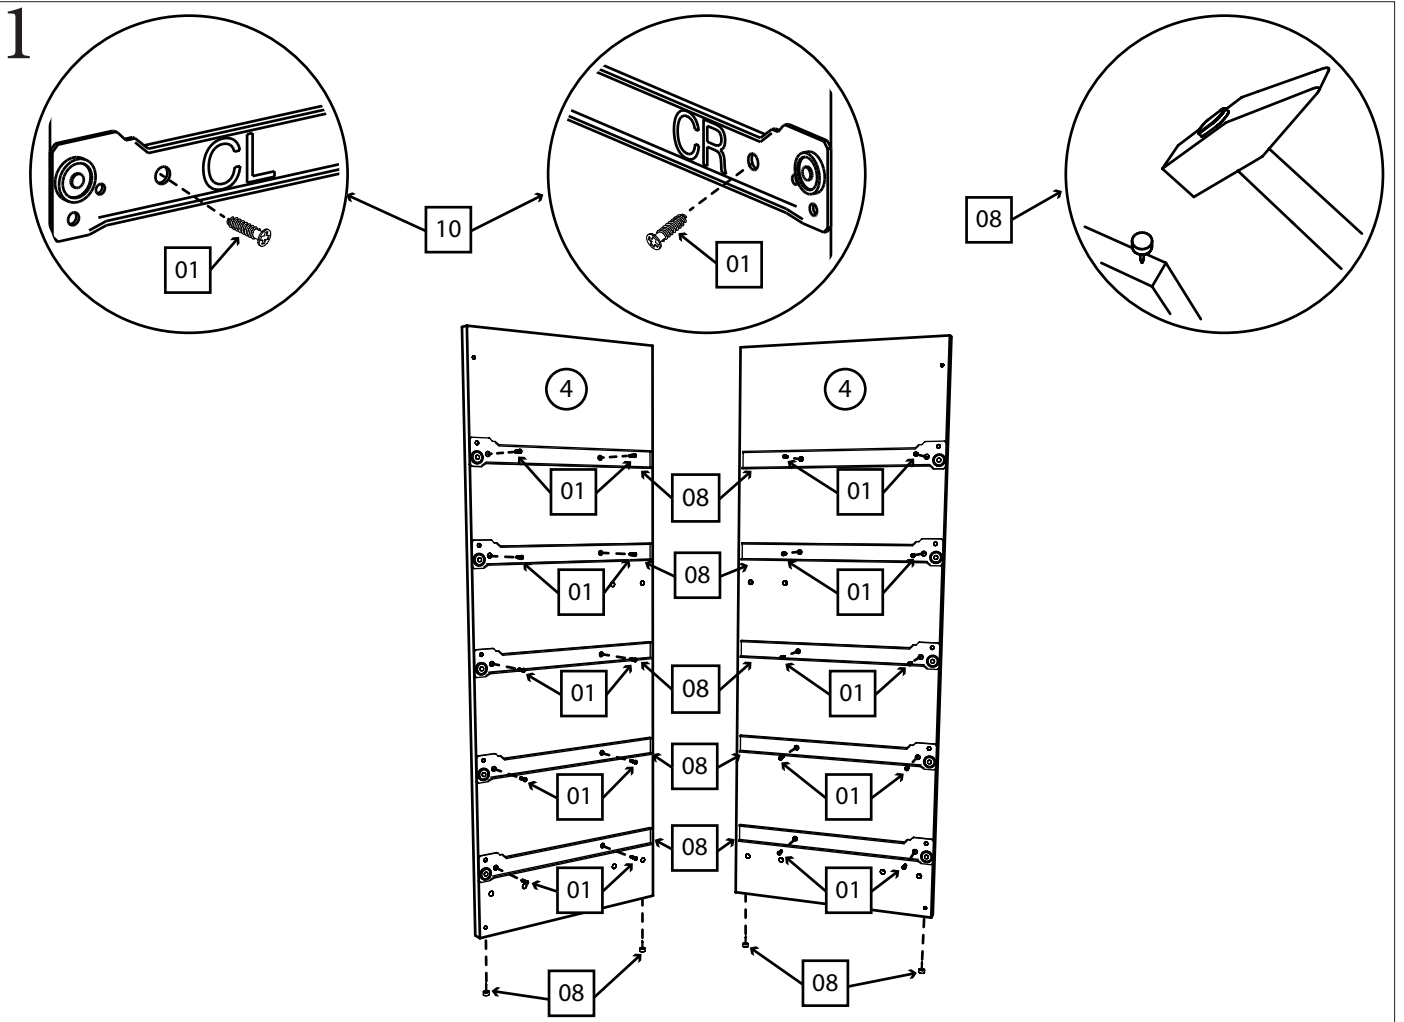

# Соната Комод 2

## Детали:

- |                    |                    |
|--------------------|--------------------|
| ①. 800x360 – 1 шт. | ⑥. 350x90 – 10 шт. |
| ②. 800x80 – 2 шт.  | ⑦. 795x164 – 5 шт. |
| ③. 768x110 – 3 шт. | ⑧. 795x337 – 3 шт. |
| ④. 987x360 – 2 шт. | ⑨. 740x346 – 5 шт. |
| ⑤. 711x90 – 10 шт. |                    |

## Фурнитура:

01	50 шт.	02	25 шт.	03	2 шт.	04	10 шт.
							
Саморез 3,5x16		Саморез 4x30		Планка стык для ДВП 790мм		Винт 4x30	
05	80 шт.	06	27 шт.	07	6 шт.	08	4 шт.
							
Гвоздь		Конфирмат 6,3x50		Заглушка на конфирмат		Ножка-гвоздь	
09	5 шт.	10	5 комплектов.	11	4 шт.	12	40 шт.
							
Ручка квадратная		Направляющая 350мм		Уголок монтажный		Шкант 35мм	