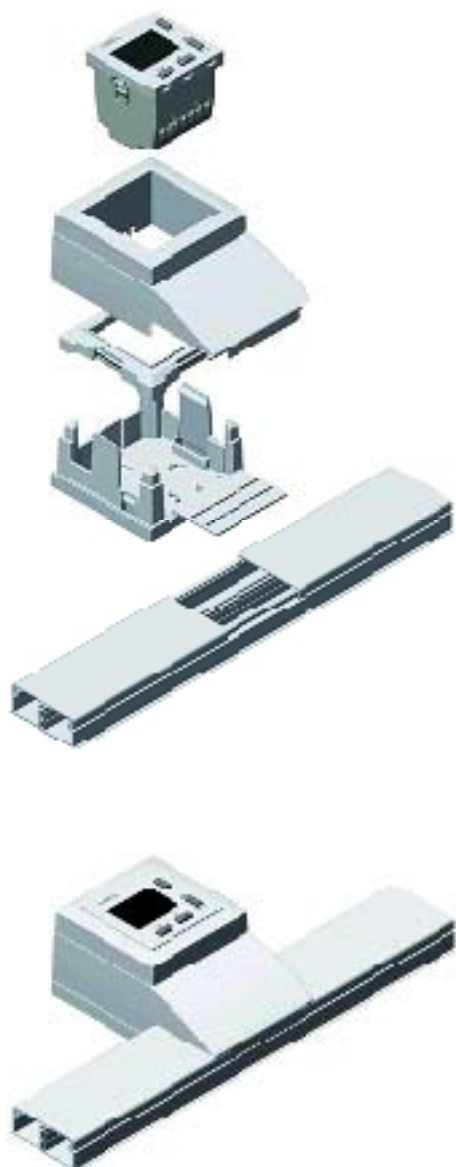

Боковые суппорта

Код	Размер миниканала	Суппорт
10010CBR	Миниканал 12x7 белый	10961 ABR
10010FBR	Миниканал 12x7 белый с самоклеющейся основой	
10020CBR	Миниканал 16x10 белый	10962 ABR
10020FBR	Миниканал 16x10 белый с самоклеющейся основой	
10030CBR	Миниканал 20x12,5 белый	10963 ABR
10030FBR	Миниканал 20x12,5 белый с самоклеющейся основой	
10040CBR	Миниканал 32x16 белый	10964 ABR
10040FBR	Миниканал 32x16 белый с самоклеющейся основой	
10050CBR	Миниканал 40x12,5, с 1 перегородкой, белый	10965 ABR
10050FBR	Миниканал 40x12,5, с 1 перегородкой, белый, с самоклеющейся основой	
10150CBR	Миниканал 40x12,5, без перегородки	
10150FBR	Миниканал 40x12,5, без перегородки, с самоклеющейся основой	
10060CBR	Миниканал 40x16, с 1 перегородкой, белый	10966 ABR
10060FBR	Миниканал 40x16, с 1 перегородкой, белый, с самоклеющейся основой	
10160CBR	Миниканал 40x16, без перегородки	
10160FBR	Миниканал 40x16, без перегородки, с самоклеющейся основой	
10070CBR	Миниканал 60x16, с 2 перегородками, белый	10967 ABR
10170CBR	Миниканал 60x16, без перегородки, белый	
10140CBR	Миниканал 72x20, с 2 перегородками, белый	10968 ABR