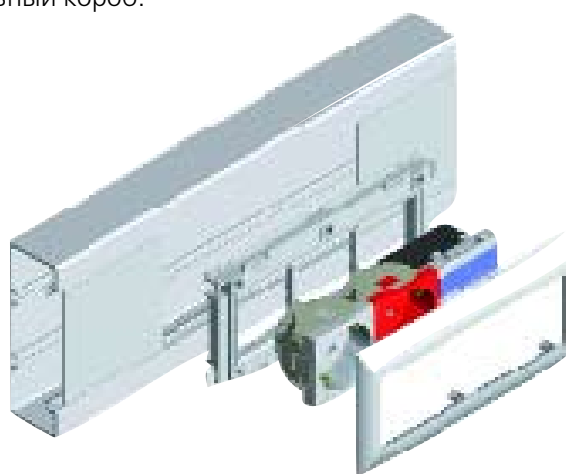

серия **QUADRO 45**

Предложение для профессионалов

Серия QUADRO 45 специально разработана для установки с кабельными коробами и миниканалами.

Все модульные механизмы имеют размеры 45x45 мм и легко устанавливаются в суппорта и монтажные коробки.

Пример монтажа электроустановочных изделий QUADRO 45 в кабельный короб.

серия **QUADRO 45**

Блок из трех розеток 2k+3, установленных в трехместный
суппорт для короба с крышкой шириной 60 мм (L60)
BR - Белый

Серия **QUADRO 45** – простое и удобное решение для прокладки электрических и информационных сетей в кабельных коробах.

Эта серия включает широкую гамму модулей с размером 45x45 мм, а также одиночных, двойных и тройных суппортов для боковой и фронтальной установки совместно с кабельными коробами и миниканалами серий 10 и 16.