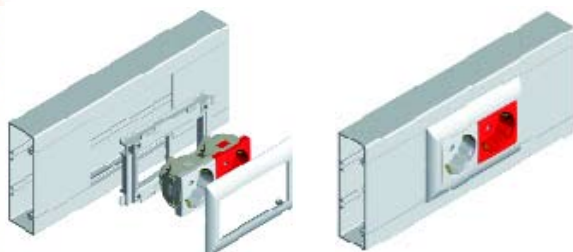

Код	Размер кабельного короба	Суппорт
16010 CBR	Модульный короб 75x50 белый	10951 ABR
16030 CBR	Модульный короб 155x50 белый	
10080 CBR	Короб 110x34 белый	10952 ABR
10090 CBR	Короб 110x50 белый	
16020 CBR	Модульный короб 90x50 белый	
16040 CBR	Модульный короб 185x50 белый	
16050 CBR	Модульный короб 90x65 белый	
16060 CBR	Модульный короб 185x65 белый	

Двойной