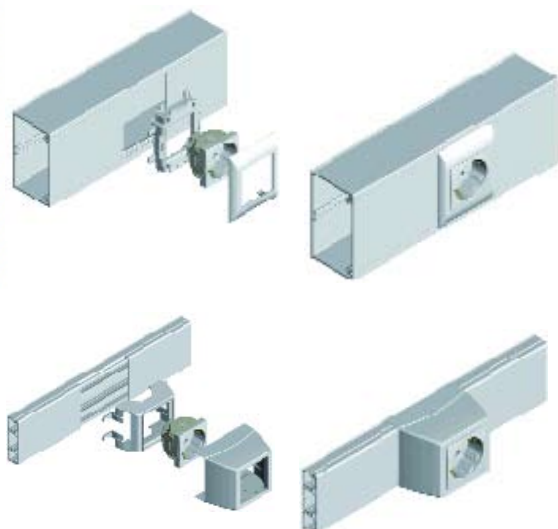

Суппорта для коробов

Для серии Quadro 45 предлагается полная гамма суппортов для установки с коробами и миниканалами серий 10 и 16 компании EfaPel.

Фронтальные суппорта

Таблица для выбора суппортов

Код	Размер кабельного короба	Суппорт
10080 CBR	Короб 110x34 белый	10986 ABR
10090 CBR	Короб 110x50 белый	
16010 CBR	Модульный короб 75x50 белый	
16020 CBR	Модульный короб 90x50 белый	
16030 CBR	Модульный короб 155x50 белый	
16040 CBR	Модульный короб 185x50 белый	
16050 CBR	Модульный короб 90x65 белый	
16060 CBR	Модульный короб 185x65 белый	10988 ABR
10070 CBR	Миниканал 60x16 с двумя перегородками, белый	
10170 CBR	Миниканал 60x16 без перегородки	10989 ABR
10140 CBR	Миниканал 75x20 белый	

ОДИНОЧНЫЙ