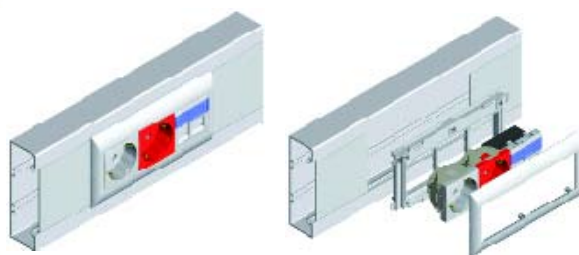

Код	Размер кабельного короба	Суппорт
16010 CBR	Модульный короб 75x50 белый	10953 ABR
16030 CBR	Модульный короб 155x50 белый	
10080 CBR	Короб 110x34 белый	10954 ABR
10090 CBR	Короб 110x50 белый	
16020 CBR	Модульный короб 90x50 белый	
16040 CBR	Модульный короб 185x50 белый	
16050 CBR	Модульный короб 90x65 белый	
16060 CBR	Модульный короб 185x65 белый	

Тройной

Примечание:
A - аксессуары;
BR - белый.