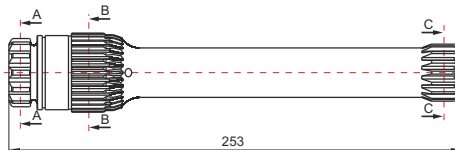

ACTROS ŞANZİMAN KISA MİLLİ/ACTROS CARDAN SHAFT

60121116