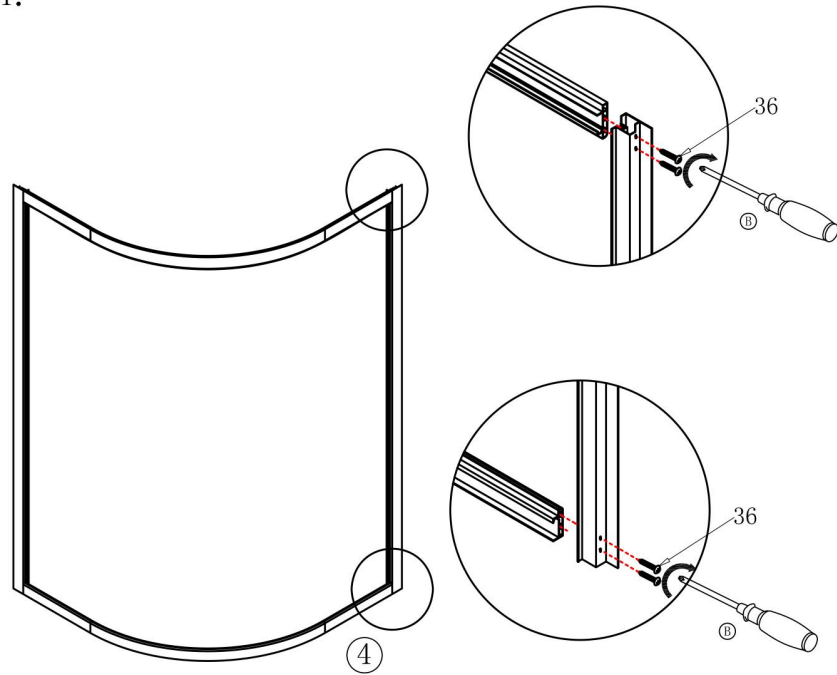

[7]×2

[8]×2

[9]×2 (1530mm)

[10]×4

[11]×2

[12]×2 (1550mm)

[13]×1

[14]×1

step1:

step2:

step3:

step5:

step4:

step6:

step7:

step9:

step8:

⑥

Смеситель
step10:

Отверстия для полочки

[6]×2

⑦

Держатель душевой лейки

**Фитинг душевого шланга
с лейкой**