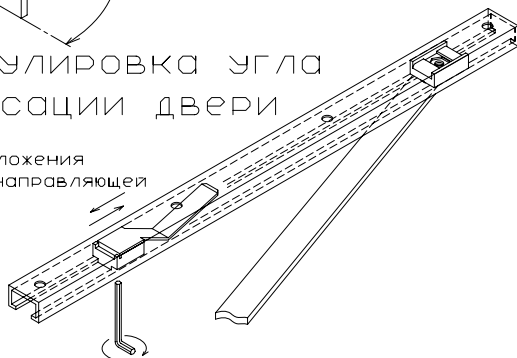

**Компоненты и сборка**  
**IN-DOOR Technology**

№	Компоненты	шт
①	Корпус	1
②	Монтажная планка	1
③	Рычаг	1
④	Направляющая для рычага	1
⑤	Ползунок для крепления рычага	1
⑥	Пружинный фиксатор	1
⑦	Крепёж	1
⑧	Фиксирующий Болт М8	1
⑨	Ключ-шестигранник 5 мм	1
⑩	Болт М5х12L	1
⑪	Шайба	1
⑫	Болт М5х15L	4
⑬	Саморезы для дерева 3/16"x1"L	4
⑭	Болты для монтажной планки М5х12L	4
⑮	Болты для монтажной планки М5х15L	4
⑯	Саморезы для дерева 3/16"x1"L	4

**Регулировка скорости**

**Регулировка угла фиксации двери**

Изменение положения фиксатора в направляющей

Открыть для изменения положения фиксатора и зафиксировать

**Для правых и левых дверей**