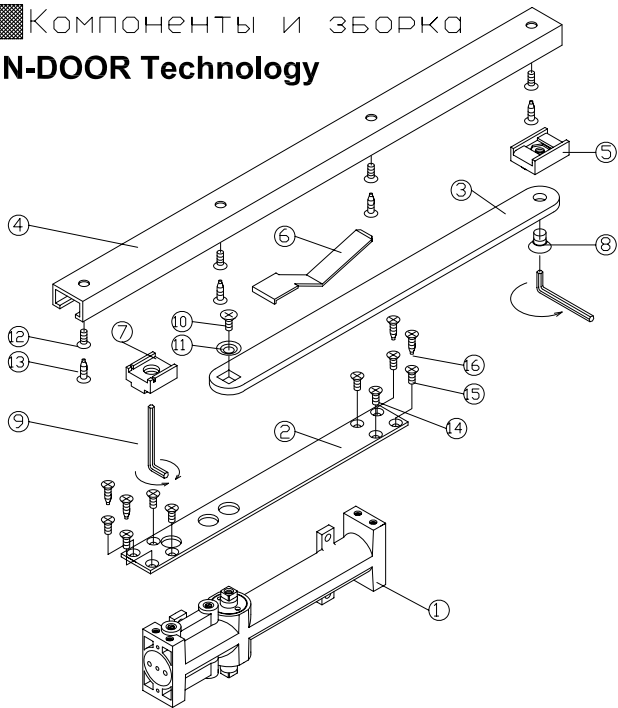

**Компоненты и сборка**  
**IN-DOOR Technology**

№	Компоненты	шт
①	Корпус	1
②	Монтажная планка	1
③	Рычаг	1
④	Направляющая для рычага	1
⑤	Ползунок для крепления рычага	1
⑥	Пружинный фиксатор	1
⑦	Крепёж	1
⑧	Фиксирующий Болт М8	1
⑨	Ключ-шестигранник 5 мм	1
⑩	Болт М5х12L	1
⑪	Шайба	1
⑫	Болт М5х15L	4
⑬	Саморезы для дерева 3/16"x1"L	4
⑭	Болты для монтажной планки М5х12L	4
⑮	Болты для монтажной планки М5х15L	4
⑯	Саморезы для дерева 3/16"x1"L	4

**Регулировка скорости**

**Регулировка угла фиксации двери**

Изменение положения фиксатора в направляющей

Открыть для изменения положения фиксатора и зафиксировать

**Для правых и левых дверей**