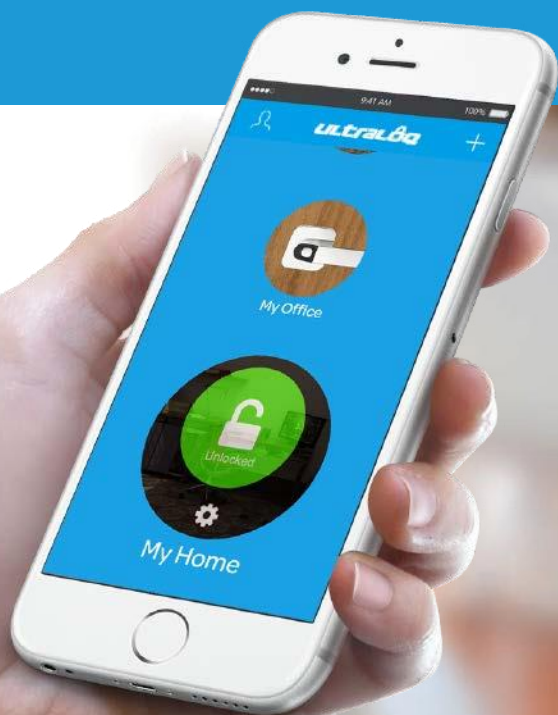

ultra6a

UL1

Смарт-замок з
можливістю входу за відбитком
пальця, безконтактною картою
та через додаток у смартфоні.

Безпека - це просто

Детальніше про замок UltraLoq UL1

Інтелектуальний замок UltraLoq UL1 розроблений для Вашої зручності та мобільності. Відкриття замку можливе за ідентифікацією відбитку пальця, безконтактною картою або через додаток у смартфоні. За допомогою Wi-Fi шлюзу Ви можете надавати тимчасовий електронний ключ гостям. А також віддалено контролювати усю діяльність, пов'язану з замком.

Кому підійде даний замок?

Для дому

Ідеально підходить для будинків відпочинку, міні-готелів, гаражів, вхідних дверей, домашніх офісів, складів та інших приміщень, де важливо закрити чи обмежити доступ.

Для орендодавців

За допомогою UltraLoq UL1 та Wi-Fi шлюзу ви завжди зможете надати тимчасовий вхід гостям без необхідності в особистій зустрічі. Замок UltraLoq UL1 – незамінне рішення для хостелів, апартаментів чи кімнат, які здаються в оренду.

Простий в установці
Простий монтаж замку.

Установка на вулиці
Практичний корпус зі сплаву цинку підходить для вуличного використання.

Триколірний світлодіодний індикатор
Відображає доступ чи відмову в доступі, статус підключення Bluetooth, стан заряду батарейок.