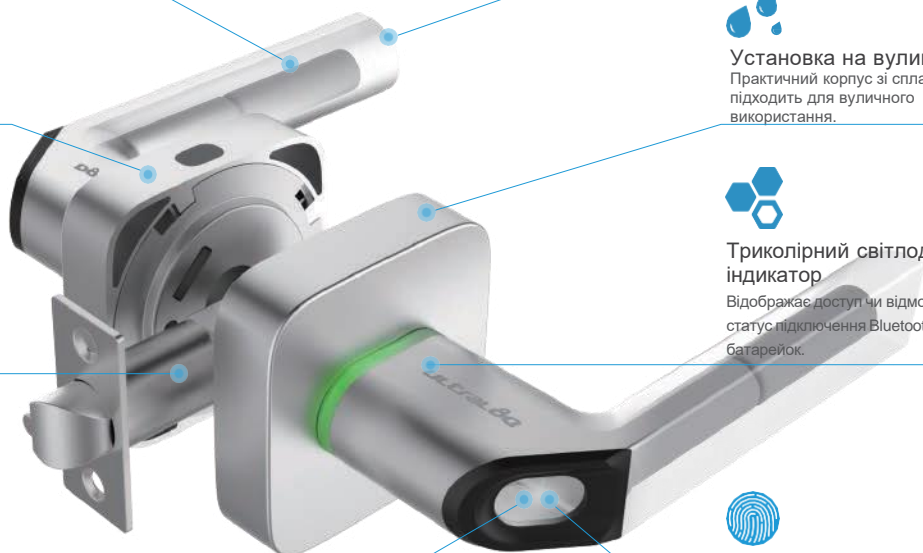

Ідентифікація по Bluetooth
Тепер смартфон – це Ваш ключ. Відкривайте замок, використовуючи додаток U-Tec.

Три режими роботи
Стандартний режим, режим вільного проходу та режим блокування.

Безконтактна картка
Підходить для дітей та людей літнього віку, котрі часто не користуються смартфонами.

Простий в установці
Простий монтаж замку.

Установка на вулиці
Практичний корпус зі сплаву цинку підходить для вуличного використання.

Триколірний світлодіодний індикатор
Відображає доступ чи відмову в доступі, статус підключення Bluetooth, стан заряду батарейок.

Відкриття одним дотиком
Необхідний лише один дотик для виходу замку зі сплячого режиму та відкриття дверей.

Більше можливостей

Віддалений доступ

З Wi-Fi шлюзом Ви можете віддалено надавати доступ до замку Вашим гостям.