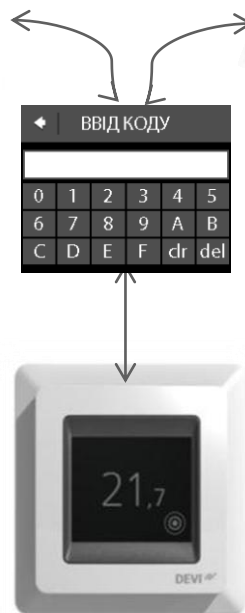

Усунення неполадок на відстані

■ Особливості

- Дистанційний огляд налаштувань і можливість перевстановлення налаштувань терморегулятора
- Налаштування терморегулятора можна експортувати / імпортувати за допомогою спеціального коду
- Налаштування можна встановити на сайті і активувати на реальному регуляторі за допомогою коду.

■ Переваги

- Дистанційне усунення неполадок або невірної програмування
- Відсутня необхідність у виїзді на об'єкт для аналізу некоректного програмування