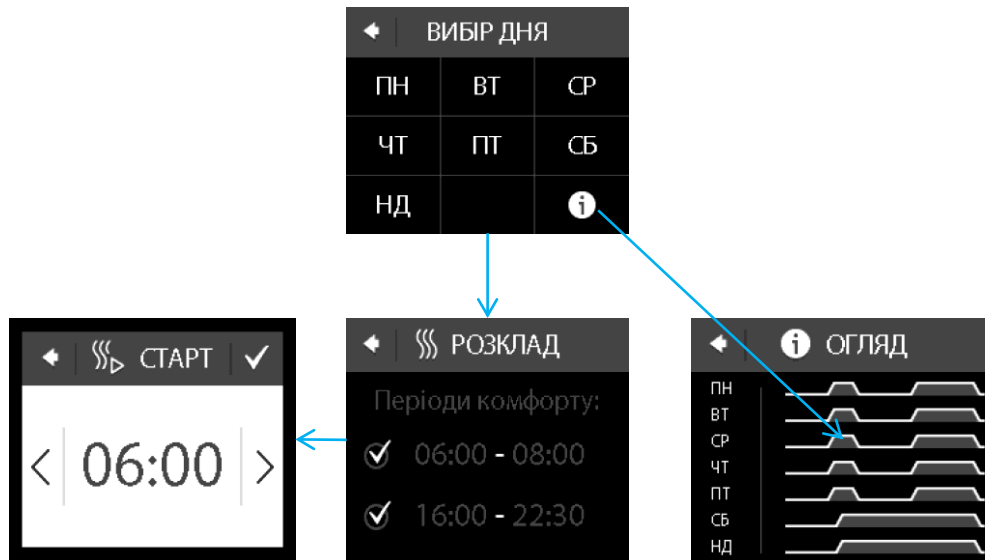

Комфорт тоді,
коли вам
необхідно

■ Особливості

- Таймер з прогнозом і програмуванням двох комфортних періодів для кожного дня тижня

■ Переваги

- Можливість встановлення періодів з комфортною і зниженою температурами, що відповідають сучасним вимогам
- Гнучкий графік налаштувань, значно зручніший ніж традиційно фіксовані для тижня (5/2, 6/1 або 7/0)
- Наявність спеціальних функцій («Відкрите вікно» тощо) для зменшення енергоспоживання