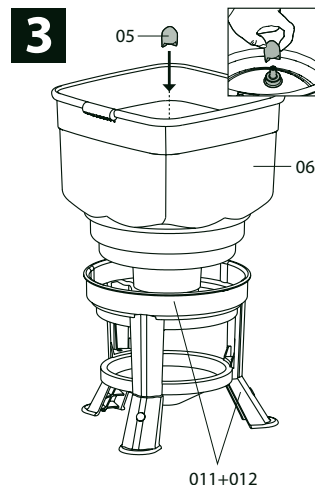

www.novital.it

Abbeveratorio Lt 30/40/50

KUBIC GOLD PREMIUM

LARGE DRINKER Lt 30/40/50
 GEFLÜGELTRÄNKE Lt 30/40/50
 ABREUVOIR Lt 30/40/50
 BEBEDERO Lt 30/40/50

MADE IN ITALY

Istruzioni di montaggio Assembly instructions Montageanleitung Notice d'utilisation Manual de instrucciones