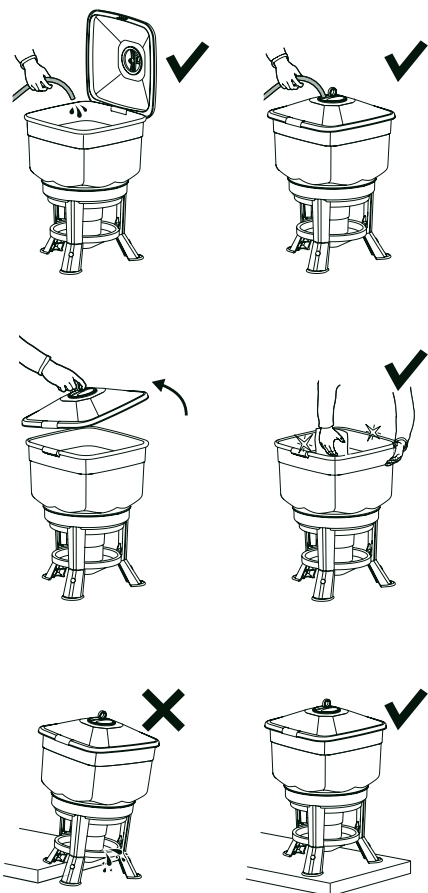

Abbeveratoio Lt 30/40/50

KUBIC GOLD PREMIUM

LARGE DRINKER GEFLÜGELTRÄNKE
 ABREUVOIR BEBEDERO

Lt 30/40/50

MADE IN ITALY

Istruzioni di montaggio Assembly instructions Montageanleitung Notice d'utilisation Manual de instrucciones