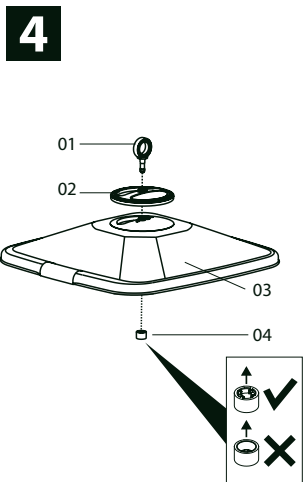

www.novital.it

Abbeveratorio Lt 30/40/50

KUBIC GOLD PREMIUM

LARGE DRINKER Lt 30/40/50
 GEFLÜGELTRÄNKE Lt 30/40/50
 ABREUVOIR Lt 30/40/50
 BEBEDERO Lt 30/40/50

MADE IN ITALY

Istruzioni di montaggio Assembly instructions Montageanleitung Notice d'utilisation Manual de instrucciones