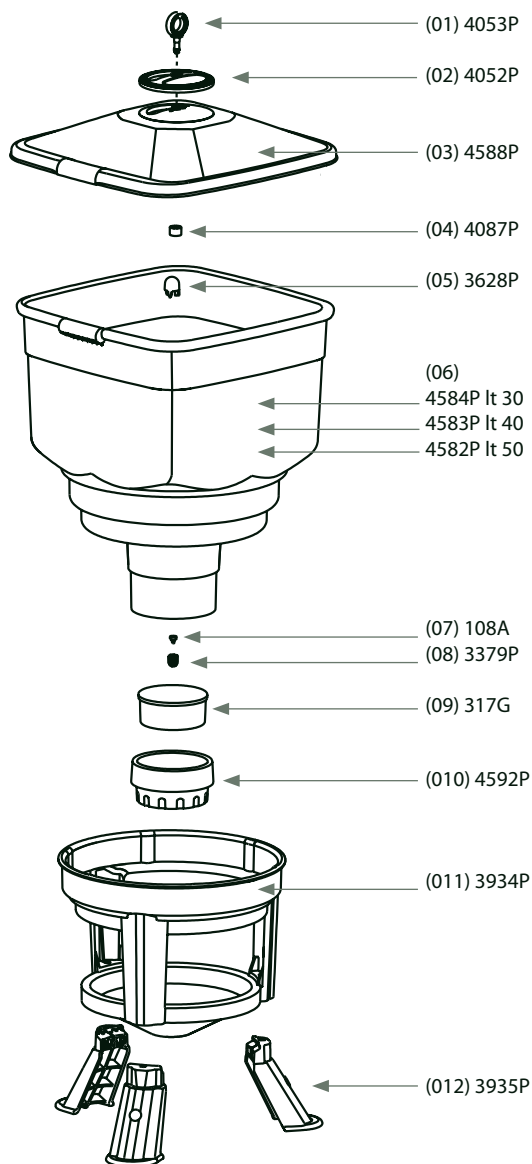

Abbeveratoio Lt 30/40/50

KUBIC GOLD PREMIUM

LARGE DRINKER GEFLÜGELTRÄNKE
 ABREUVOIR BEBEDERO

Lt 30/40/50

MADE IN ITALY

Istruzioni di montaggio Assembly instructions Montageanleitung Notice d'utilisation Manual de instrucciones

www.novital.it

Abbeveratorio Lt 30/40/50

KUBIC GOLD PREMIUM

LARGE DRINKER Lt 30/40/50
 GEFLÜGELTRÄNKE Lt 30/40/50
 ABREUVOIR Lt 30/40/50
 BEBEDERO Lt 30/40/50

MADE IN ITALY

Istruzioni di montaggio Assembly instructions Montageanleitung Notice d'utilisation Manual de instrucciones