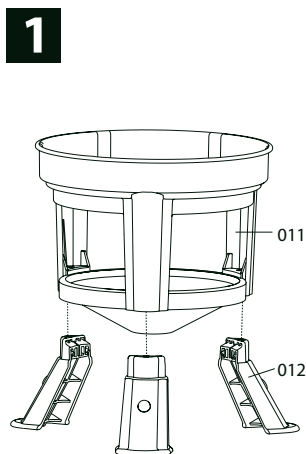

www.novital.it

Abbeveratorio Lt 30/40/50

KUBIC GOLD PREMIUM

LARGE DRINKER Lt 30/40/50
 GEFLÜGELTRÄNKE Lt 30/40/50
 ABREUVOIR Lt 30/40/50
 BEBEDERO Lt 30/40/50

MADE IN ITALY

Istruzioni di montaggio Assembly instructions Montageanleitung Notice d'utilisation Manual de instrucciones