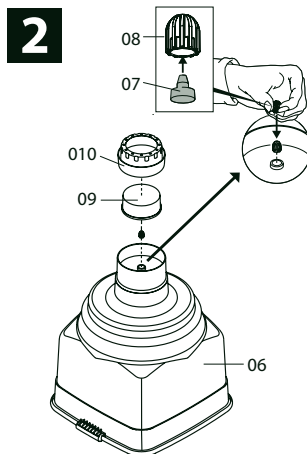

www.novital.it

Abbeveratorio Lt 30/40/50

KUBIC GOLD PREMIUM

LARGE DRINKER Lt 30/40/50
 GEFLÜGELTRÄNKE Lt 30/40/50
 ABREUVOIR Lt 30/40/50
 BEBEDERO Lt 30/40/50

MADE IN ITALY

Istruzioni di montaggio Assembly instructions Montageanleitung Notice d'utilisation Manual de instrucciones